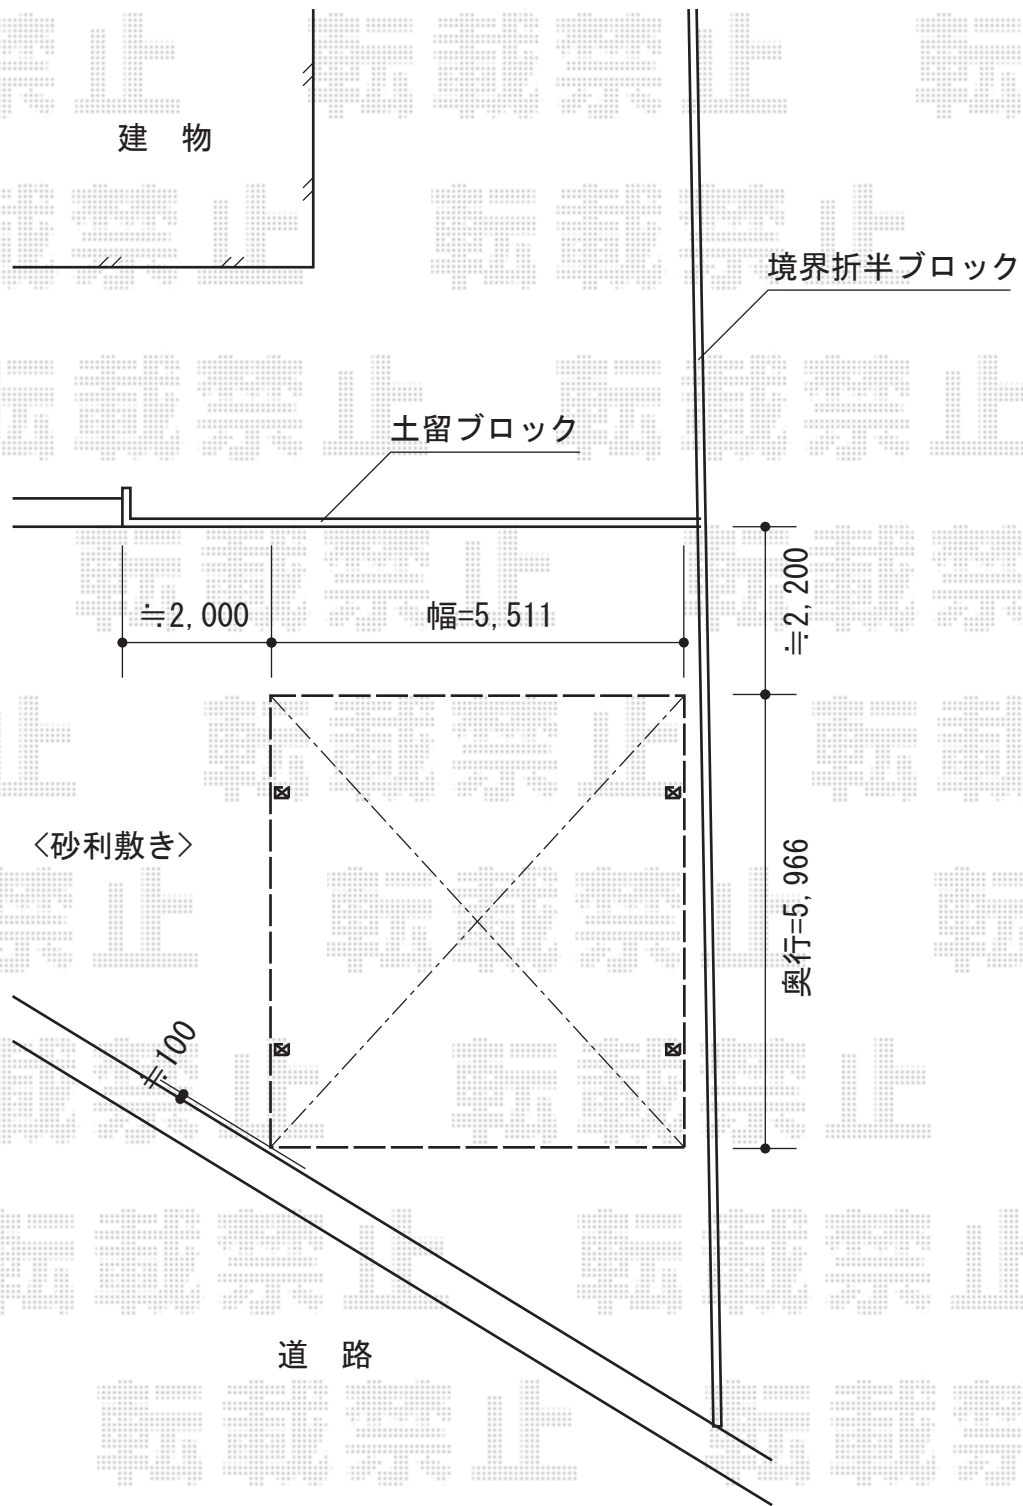

# ジーポートneo Aタイプ 2台用 積雪～100cm対応

YKK AP ジーポートneo Aタイプ 2台用 積雪～100cm対応  
幅=5,511mm  
奥行=5,969mm  
色：プラチナステン  
屋根材：スチール折板（ペフ無）  
柱仕様：角柱/標準柱（有効高：約2,355mm）  
横材：あり

現場状況や作図制限により概略図の内容と多少の違いが生じることがございます。  
施工時は、現場優先とさせていただきますので、お立会い頂き、  
最終のご指示のほど、何卒、宜しくお願い致します。