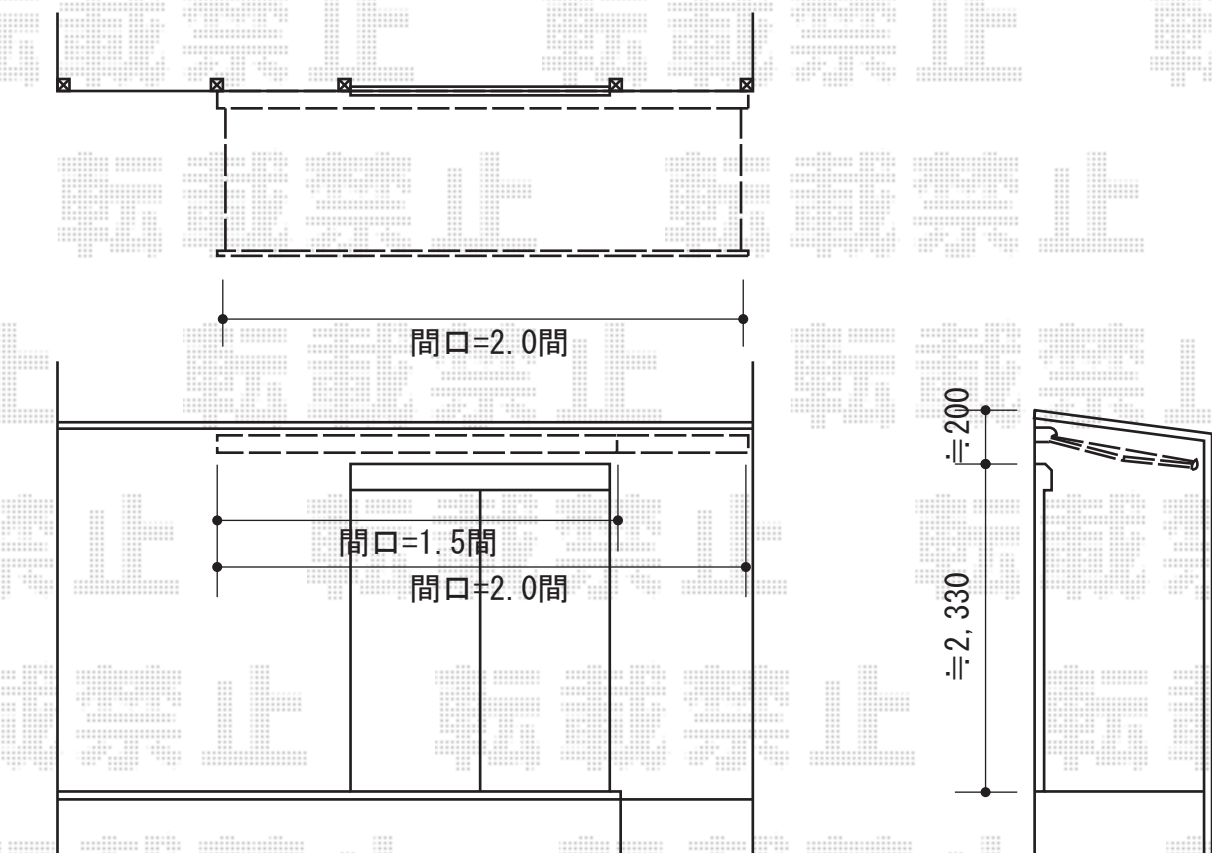

彩鳥C型 ボックスタイプ 手動式

トステム 彩鳥C型 ボックスタイプ 手動式
間口=関東間2.0間 (3,640mm)
出幅=1,250mm
本体色：シャイングレー
キャンバス色：ポリエステル（レッド）
駆動：【特注】外観左側駆動
クランクハンドル：1,500タイプ
追加部材：六角タッピン（¥3,100） コーチボルト（¥7,000）

現場状況や作図制限により概略図の内容と多少の違いが生じることがございます。
施工時は、現場優先とさせて頂きたく思いますので、お立会い頂き、
最終のご指示のほど、何卒、宜しくお願い致します。