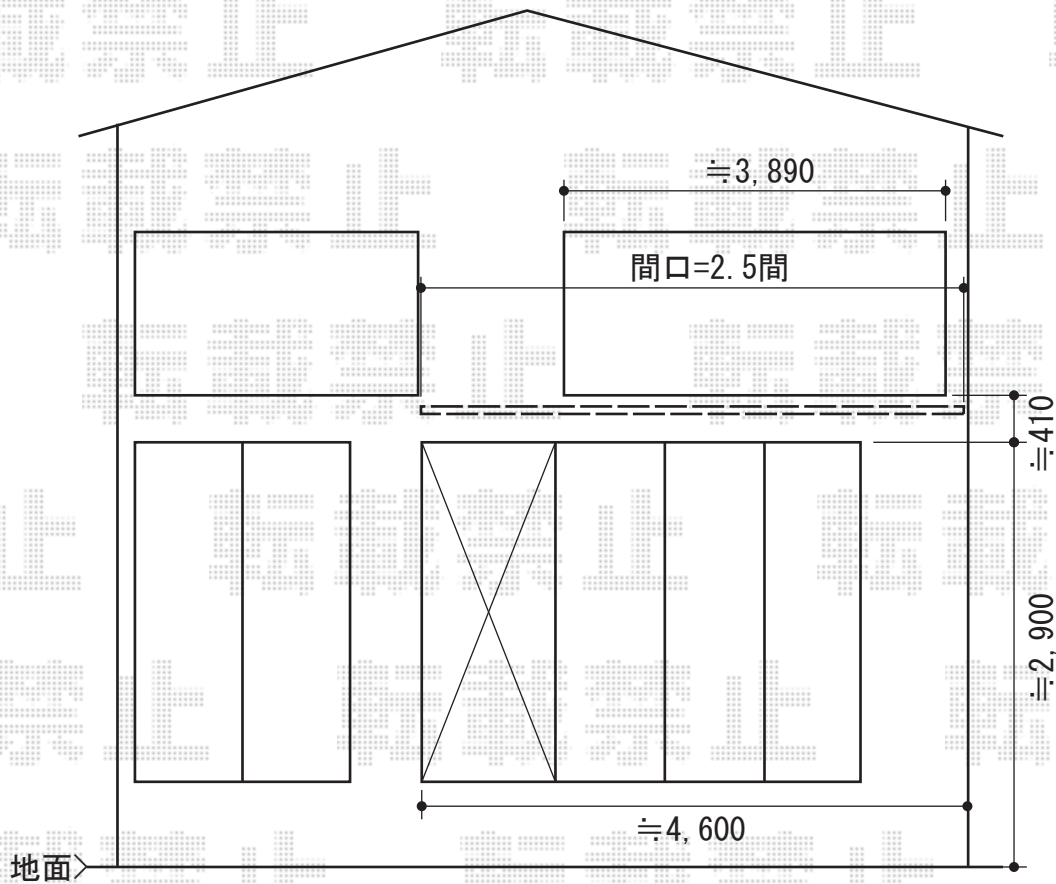

ライザーテラスII F型 テラスタイプ 単体 積雪~20cm対応

トステム ライザーテラスII F型 テラスタイプ 単体 積雪~20cm対応
 間口=関東間2.5間 (柱芯々4,350mm 屋根幅4,570mm)
 出幅=8尺 (2,385mm)
 色: ブラック
 屋根材: ポリカーボネート (ブルースモーク)
 柱仕様: ロング柱/柱位置固定タイプ (柱2本)
 施工方法: 上止め
 オプション: 吊り下げ物干し標準2本 (¥11,400)