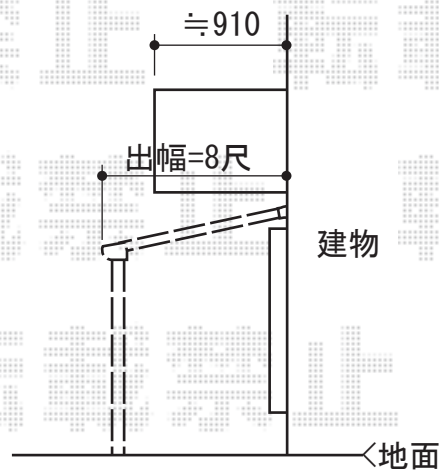

ライザーテラスII F型 テラスタイプ 単体 積雪~20cm対応

トステム ライザーテラスII F型 テラスタイプ 単体 積雪~20cm対応
 間口=関東間2.5間 (柱芯々4,350mm 屋根幅4,570mm)
 出幅=8尺 (2,385mm)
 色: ブラック
 屋根材: ポリカーボネート (ブルースモーク)
 柱仕様: ロング柱/柱位置固定タイプ (柱2本)
 施工方法: 上止め
 オプション: 吊り下げ物干し標準2本 (¥11,400)

現場状況や作図制限により概略図の内容と多少の違いが生じることがございます。
 施工時は、現場優先とさせて頂きたく思いますので、お立会い頂き、
 最終のご指示のほど、何卒、宜しくお願い致します。

EX-SHOP
[HTTP://WWW.EX-SHOP.NET](http://www.ex-shop.net)

担当:長谷川

全ての著作権は、エクスショップに帰属します。当社とのお取引目的外の使用・複製・転載禁止となっております。