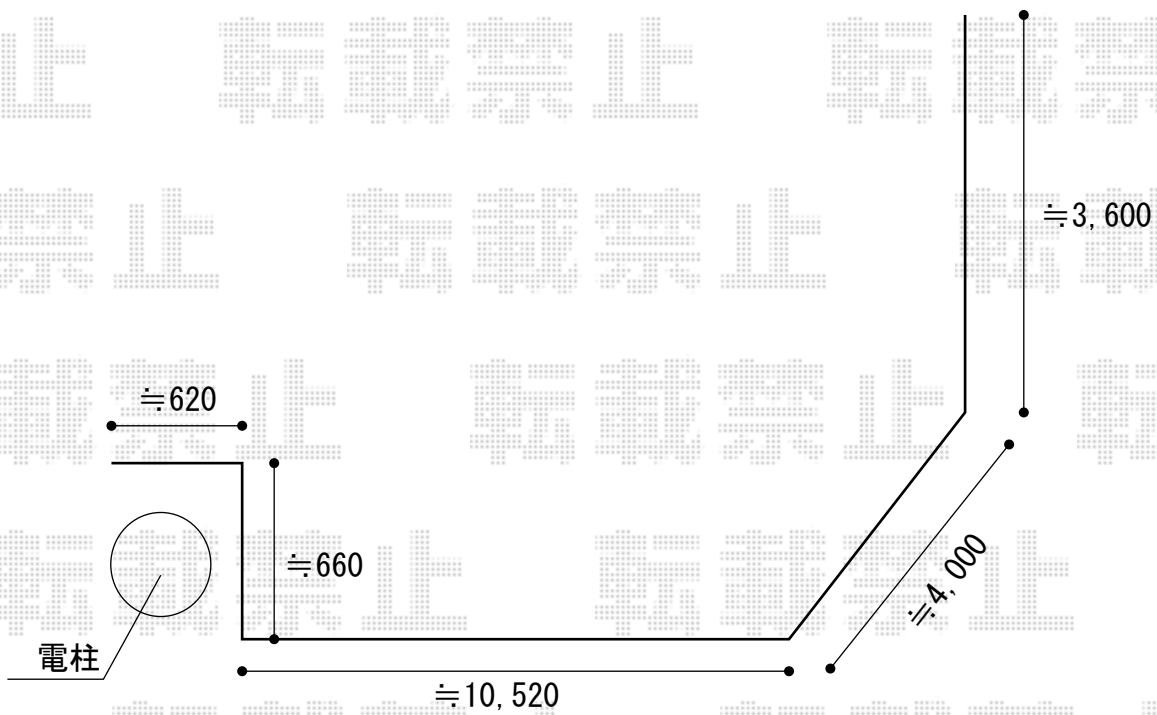

プリオR9型フェンス フリーポールタイプ

現場状況や作図制限により概略図の内容と多少の違いが生じることがございます。
施工時は、現場優先とさせて頂きたく思いますので、お立会い頂き、
最終のご指示のほど、何卒、宜しくお願い致します。

EX-SHOP
HTTP://WWW.EX-SHOP.NET

担当:越智

全ての著作権は、エクスショップに帰属します。当社とのお取引目的外の使用・複製・転載禁止となっております。