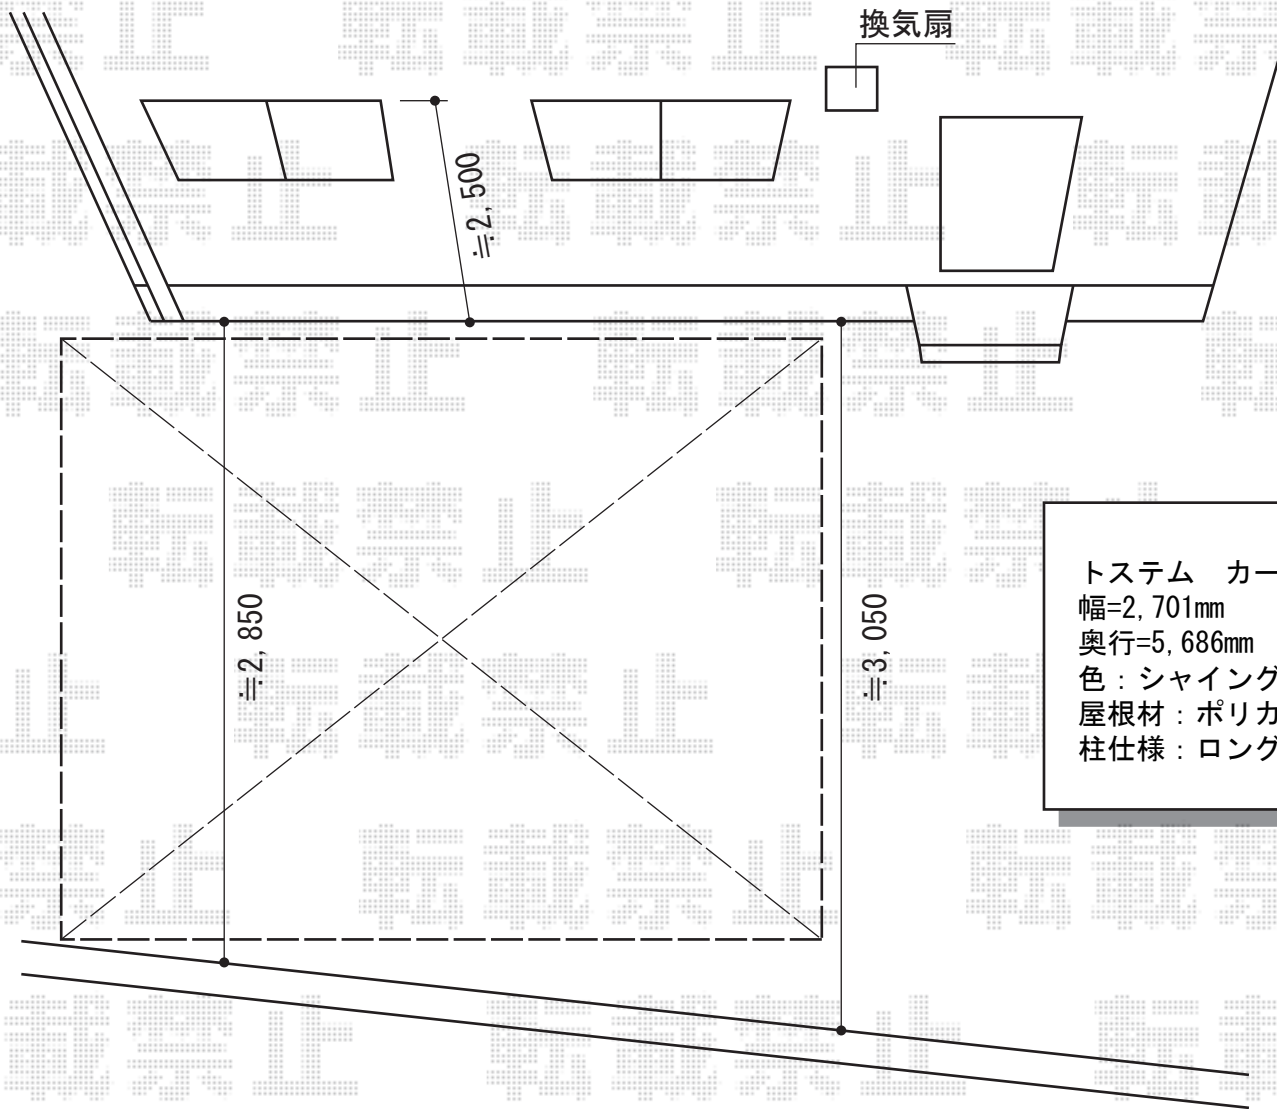

カーブポートシグマIII 積雪～30cm対応

トステム カーブポートシグマIII 積雪～30cm対応
幅=2,701mm
奥行=5,686mm
色：シャイングレー
屋根材：ポリカーボネート（ブラウン）
柱仕様：ロング柱23仕様（有効高 約2,300mm）

現場状況や作図制限により概略図の内容と多少の違いが生じることがございます。
施工時は、現場優先とさせて頂きたく思いますので、お立会い頂き、
最終のご指示のほど、何卒、宜しくお願い致します。