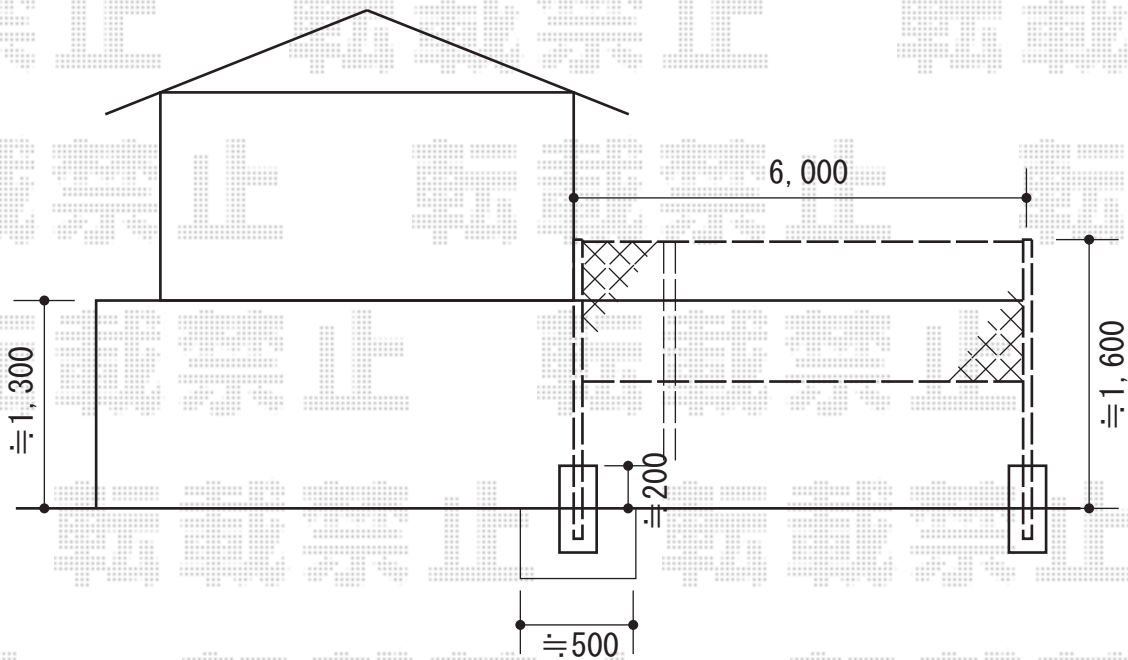

ステイウッドフェンス M3型

TOEX ステイウッドフェンス【M3型】

本体1枚 (W×H) ≒① (1,200×1,000mm) × 5枚

SWM柱 : T-14×6本

端部部材 : ①T-10×1セット

色 : S-TOEXブラウン

現場状況や作図制限により概略図の内容と多少の違いが生じることがございます。
施工時は、現場優先とさせて頂きたく思いますので、お会い頂き、
最終のご指示のほど、何卒、宜しくお願い致します。