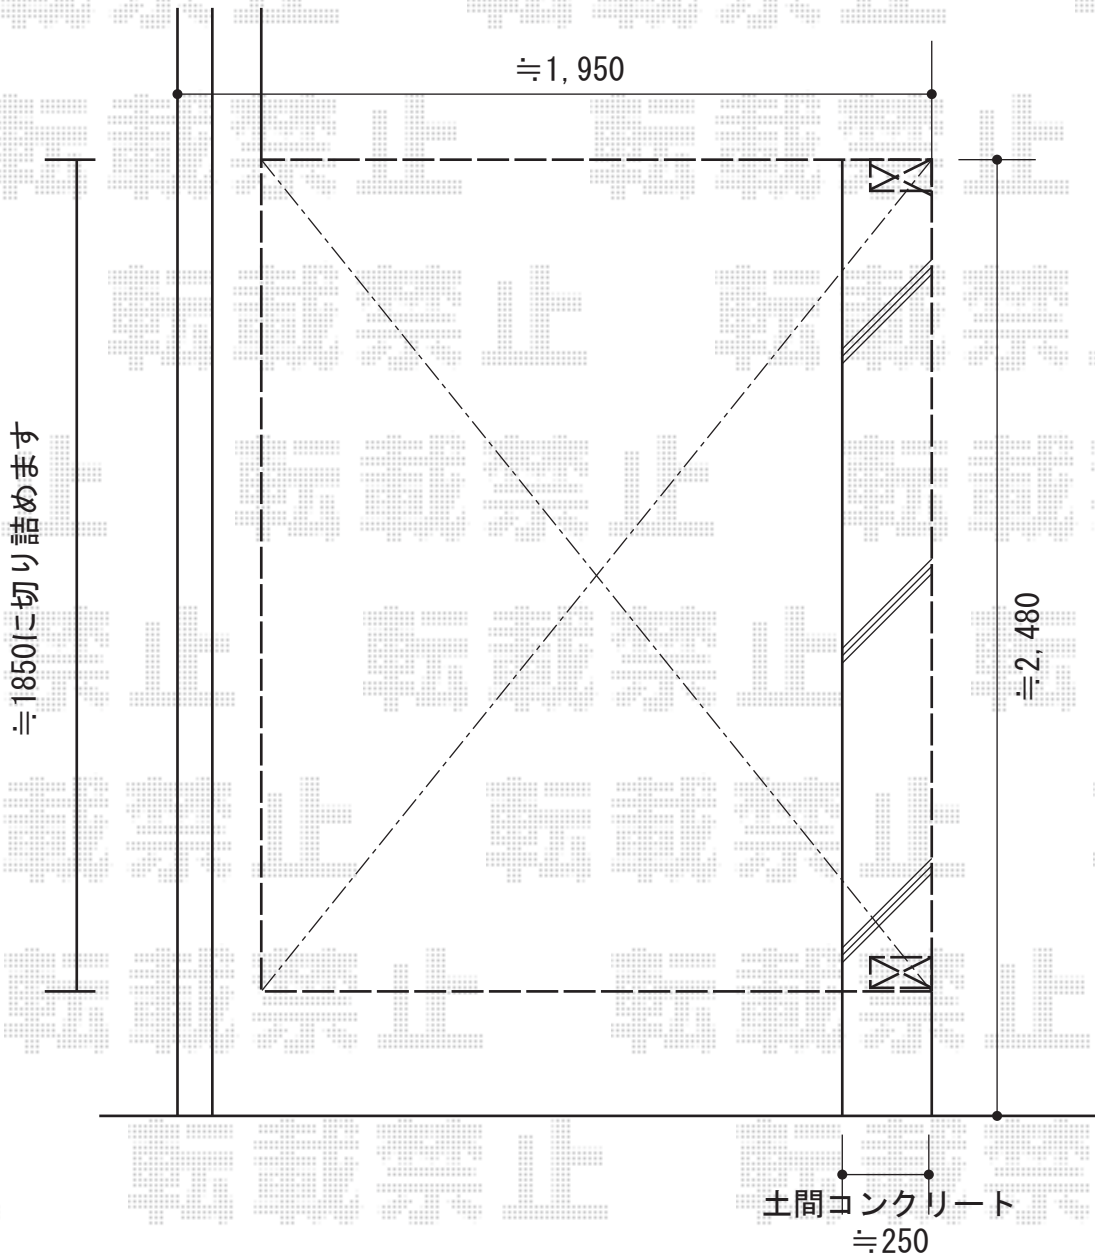

カーブパークシグマIII オープンタイプ 積雪～20cm対応

トステム カーブパークシグマIII オープンタイプ 積雪～20cm対応
幅=1,801mm
奥行=2,156mm
色：シャイングレー
屋根材：ポリカーボネート（クリアマット/すりガラス調）
柱仕様：標準柱仕様（有効高 約1,812mm）

現場状況や作図制限により概略図の内容と多少の違いが生じることがございます。
施工時は、現場優先とさせて頂きたく思いますので、お立会い頂き、
最終のご指示のほど、何卒、宜しくお願い致します。