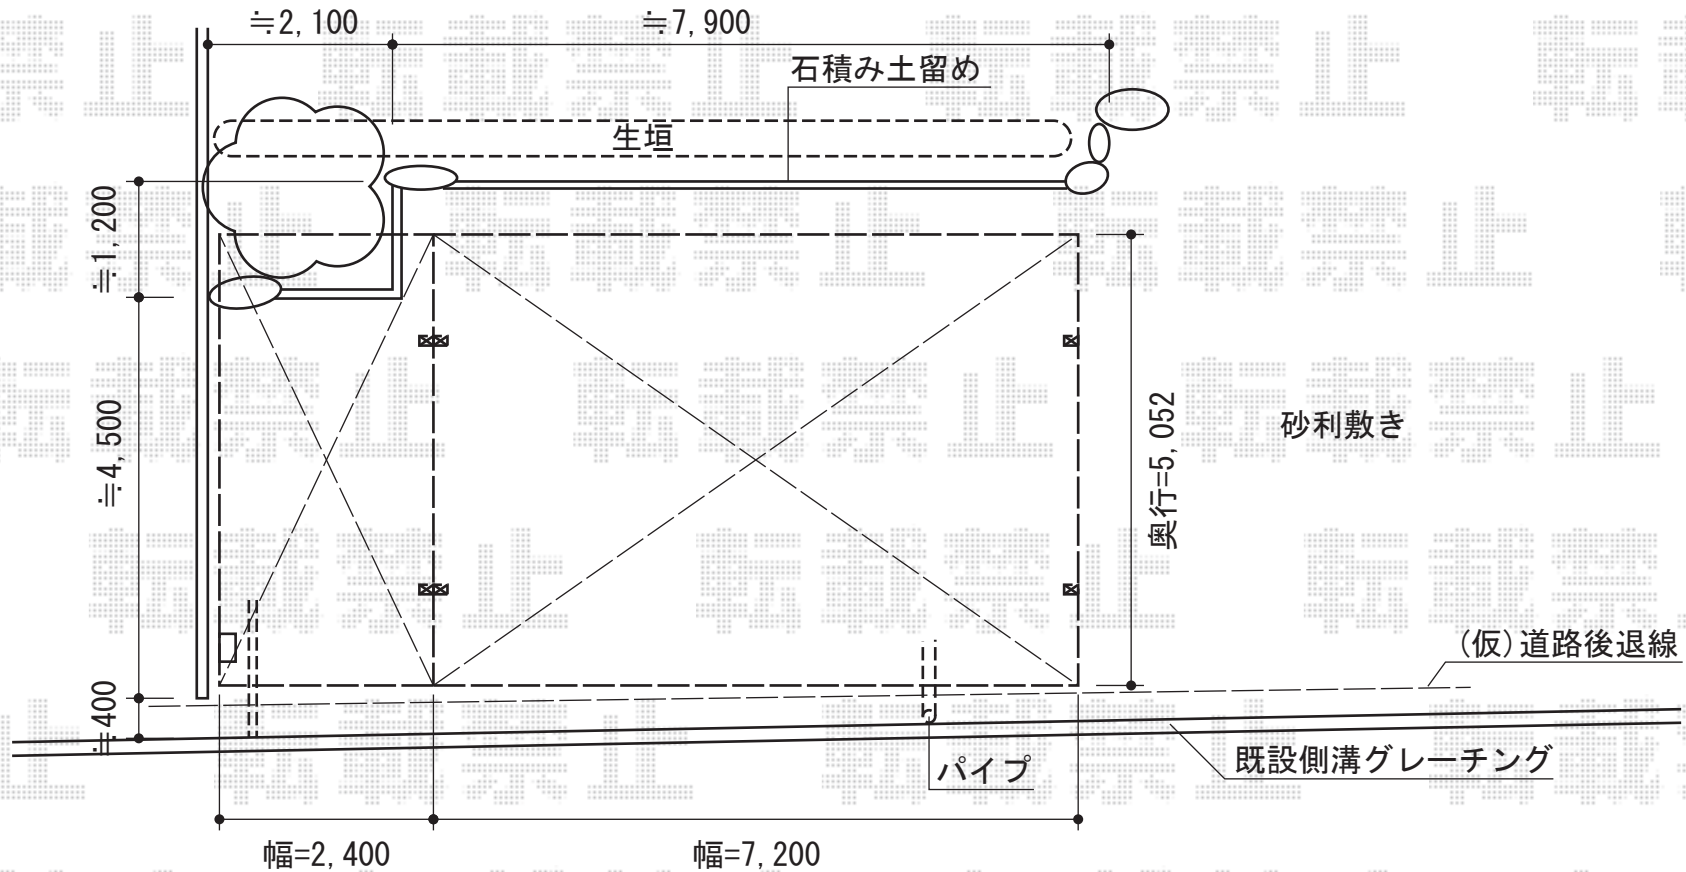

レイナポート・レイナトリプルポート

YKK AP レイナポート 積雪~20cm対応
 幅=2,400mm
 奥行=5,052mm
 色：【カームブラック】
 屋根材：熱線遮断ポリカーボネート（アースブルーマット調）
 柱仕様：ハイルーフ仕様（有効高 約2,355mm）

YKK AP レイナトリプルポート 積雪~20cm対応
 幅=7,200mm
 奥行=5,052mm
 色：【カームブラック】
 屋根材：熱線遮断ポリカーボネート（アースブルーマット調）
 柱仕様：ハイルーフ仕様（有効高 約2,355mm）
 追加部材：合掌材×1 Y合掌部品×1