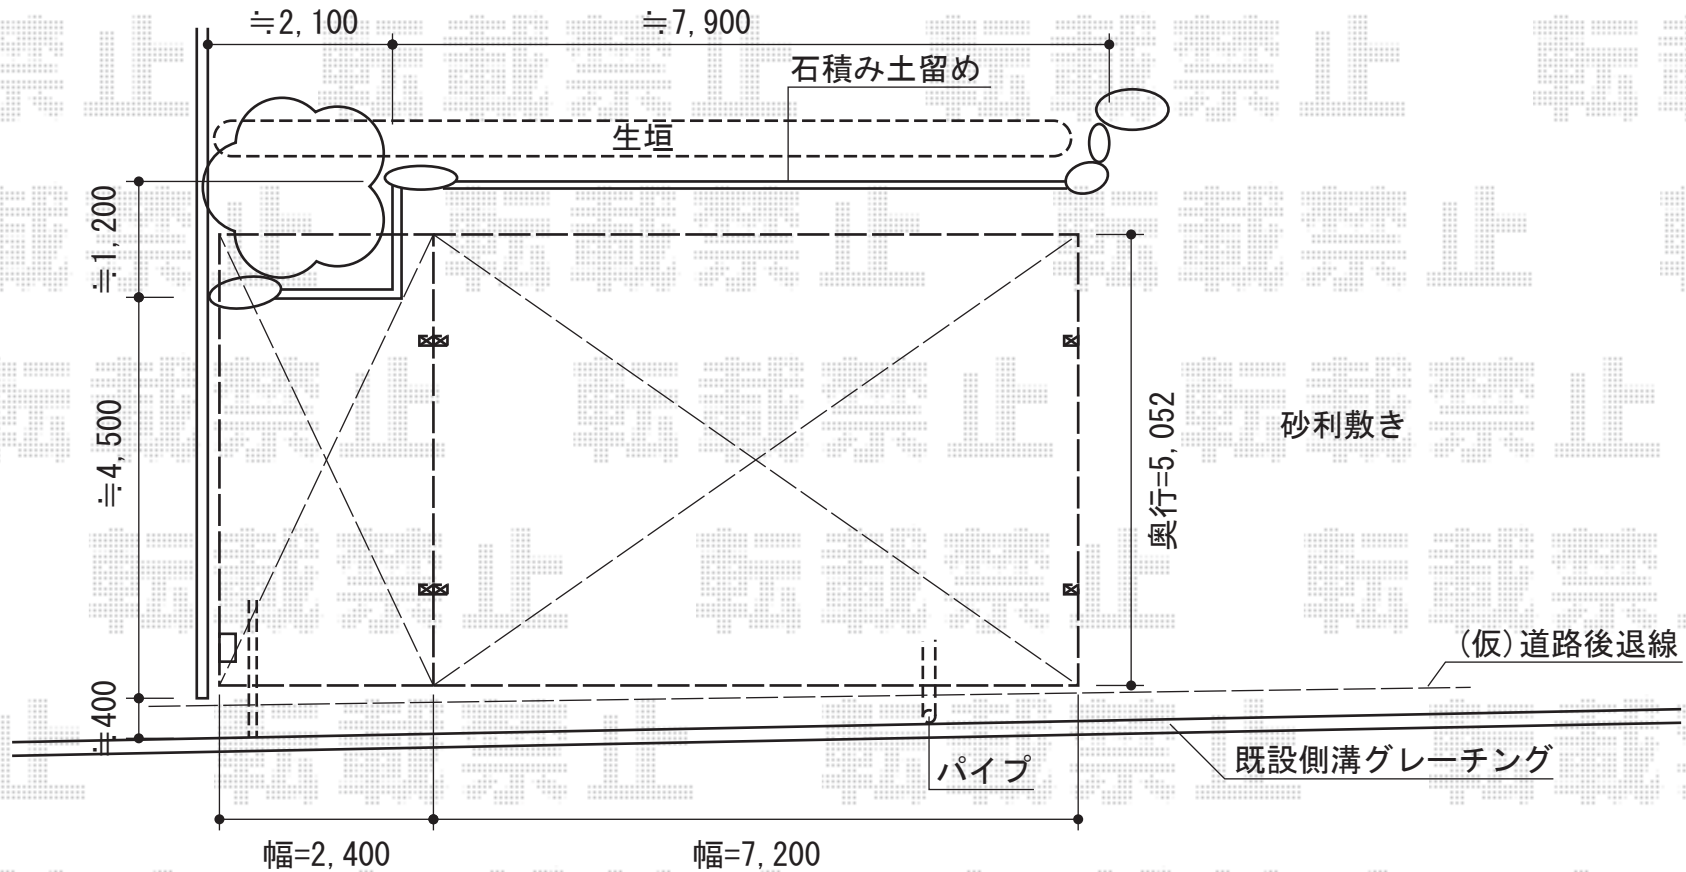

レイナポート・レイナトリプルポート

YKK AP レイナポート 積雪～20cm対応
 幅=2,400mm
 奥行=5,052mm
 色：【カームブラック】
 屋根材：熱線遮断ポリカーボネート（アースブルーマット調）
 柱仕様：ハイルーフ仕様（有効高 約2,355mm）

YKK AP レイナトリプルポート 積雪～20cm対応
 幅=7,200mm
 奥行=5,052mm
 色：【カームブラック】
 屋根材：熱線遮断ポリカーボネート（アースブルーマット調）
 柱仕様：ハイルーフ仕様（有効高 約2,355mm）
 追加部材：合掌材×1 Y合掌部品×1

現場状況や作図制限により概略図の内容と多少の違いが生じることがございます。
 施工時は、現場優先とさせて頂きたく思いますので、お立会い頂き、
 最終のご指示のほど、何卒、宜しくお願い致します。

EX-SHOP
[HTTP://WWW.EX-SHOP.NET](http://www.ex-shop.net)

担当：三宅