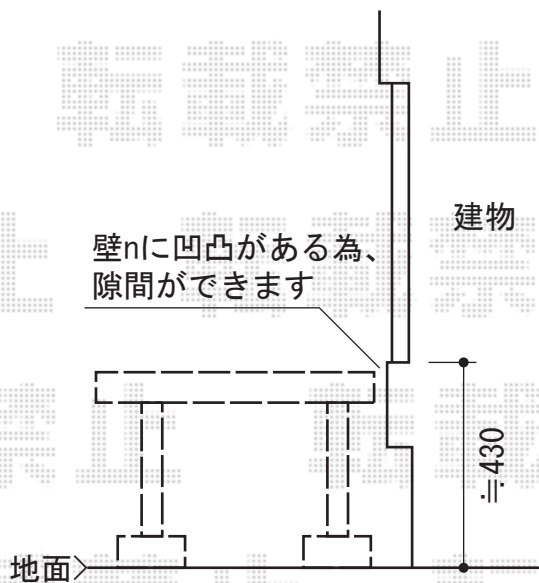

リウッドデッキII 単体

YKK AP リウッドデッキII 単体

間口=標準2.0間 (3,694mm)

出幅=4.5尺 (1,395mm)

色：ウォームグレイ/束柱色：プラチナステン

床板：縦貼り

束柱：Sタイプ (H450mm)

オプション：独立式リウッドステップ (¥31,500)

YKK AP リウッドデッキフェンス 3型[横スリット]

1スパン/07用：T80 (773mm×725mm) ×1

2スパン/18用：T80 (1,883mm×725mm) ×2

中柱(端柱)：T80×7本

色：ウォームグレイ

現場状況や作図制限により概略図の内容と多少の違いが生じることがございます。
 施工時は、現場優先とさせて頂きたく思いますので、お立会い頂き、
 最終のご指示のほど、何卒、宜しくお願い致します。