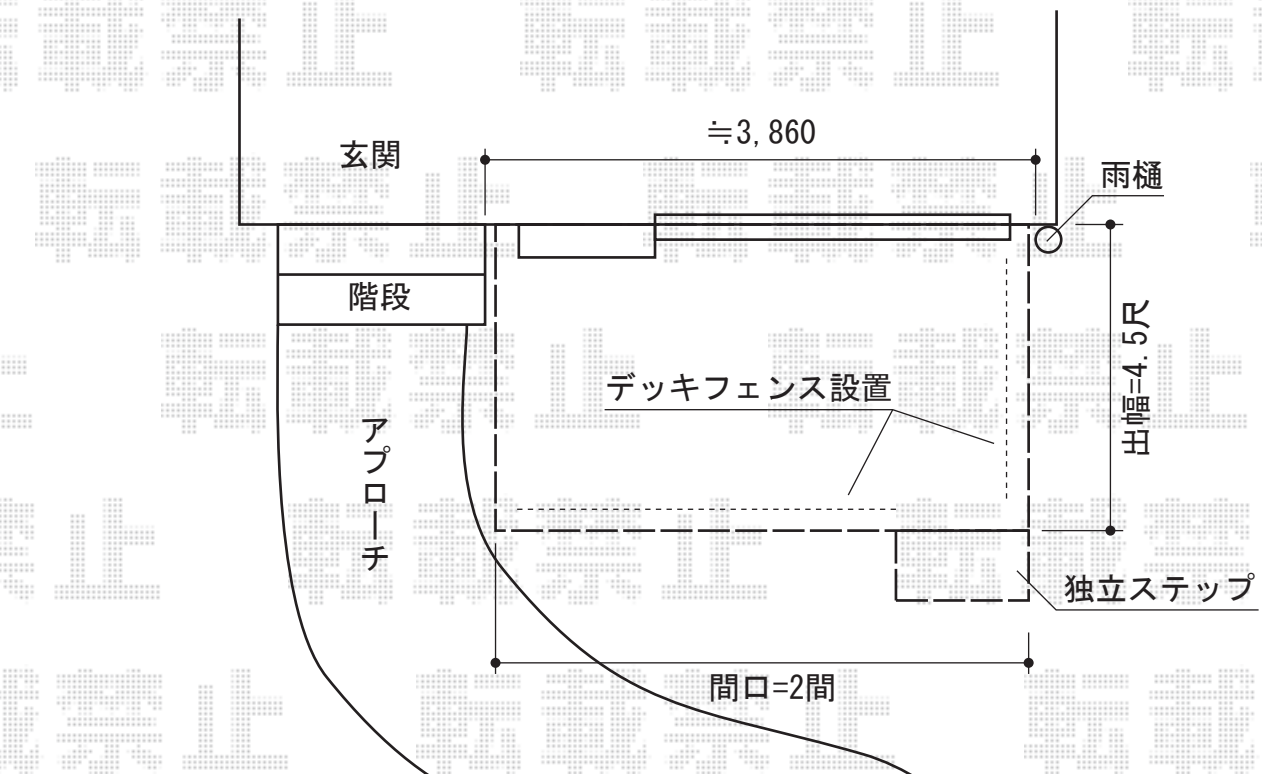

リウッドデッキII 単体

YKK AP リウッドデッキII 単体

間口=標準2.0間 (3,694mm)

出幅=4.5尺 (1,395mm)

色：ウォームグレイ/束柱色：プラチナステン

床板：縦貼り

束柱：Sタイプ (H450mm)

オプション：独立式リウッドステップ (¥31,500)

YKK AP リウッドデッキフェンス 3型[横スリット]

1スパン/07用：T80 (773mm×725mm) ×1

2スパン/18用：T80 (1,883mm×725mm) ×2

中柱(端柱)：T80×7本

色：ウォームグレイ

現場状況や作図制限により概略図の内容と多少の違いが生じることがございます。
 施工時は、現場優先とさせて頂きたく思いますので、お立会い頂き、
 最終のご指示のほど、何卒、宜しくお願い致します。