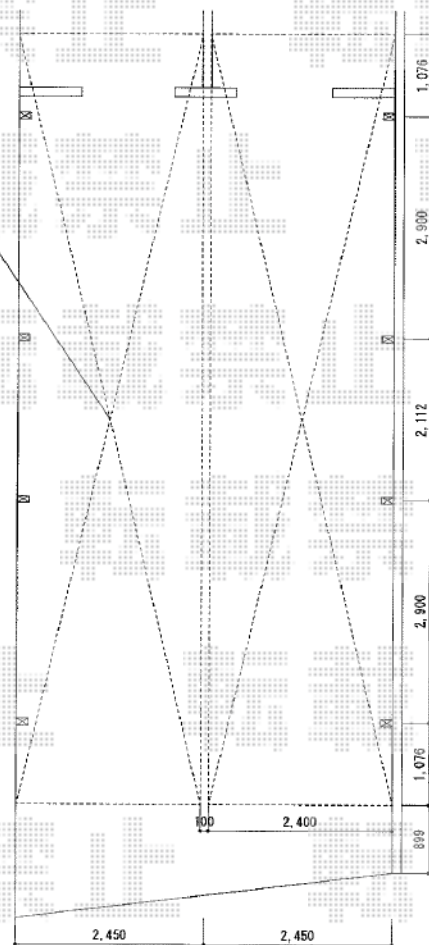

プレシオスポート 縦連棟 積雪～20cm対応

陸地カーポート (レイナボード・ハイルーフ仕様)

Value Select プレシオスポート 縦連棟 積雪～20cm対応  
 幅=2,400mm  
 奥行=10,064mm  
 色：チャコールブラック  
 屋根材：熱線吸収ポリカーボネート  
 (スカイブルーマット調)  
 柱仕様：ハイルーフ仕様 (有効高 約2,250mm)

現場状況や作図制限により概略図の内容と多少の違いが生じることがございます。  
 施工時は、現場優先とさせて頂きたく思いますので、お立会い頂き、  
 最終のご指示のほど、何卒、宜しくお願い致します。