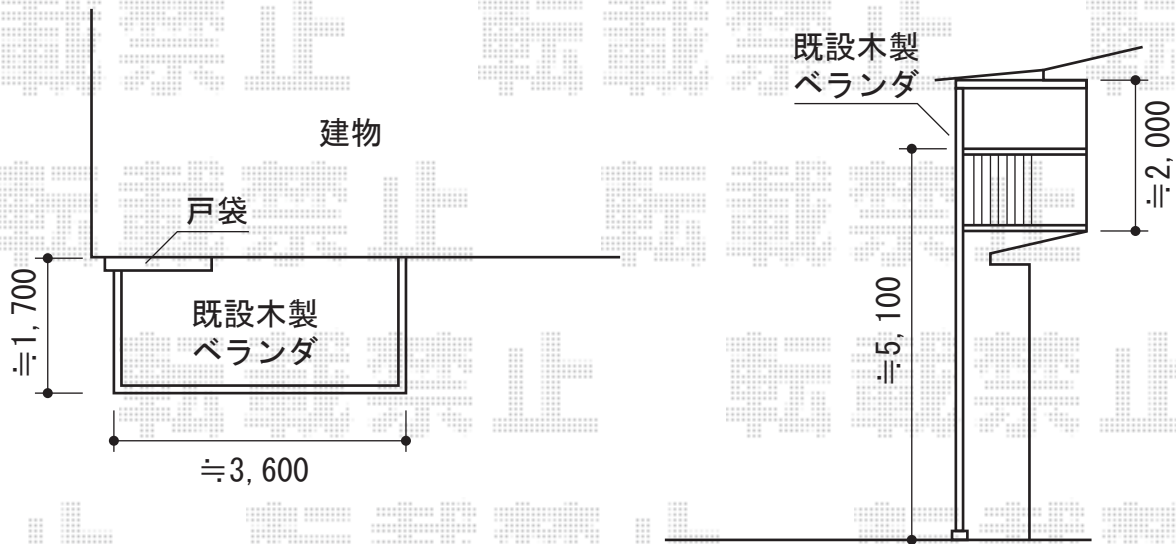

バルコニー・バルコニー屋根

YKK AP バルコニー BC-X型 縦格子 単体 柱建て式
 間口=関東間2.0間 (3,658mm)
 出幅=6尺 (1,770mm)
 色：ブラウン
 床材：ベージュイエロー
 柱仕様：ロング柱/柱建て式 (柱2本)
 オプション：戸袋逃柱 (15,500)

YKK AP ヴェクターテラス F型 バルコニー BC-X型専用屋根 単体 積雪~20cm対応
 間口=関東間2.0間 (柱芯々3,658mm 屋根幅4,030mm)
 出幅=7尺 (2,070mm)
 色：ブラウン
 屋根材：ポリカーボネート (スモークブラウン)
 柱仕様：柱奥行移動タイプ (柱2本)
 施工方法：下止め
 オプション：吊り下げ物干し標準2本 (¥10,000)

現場状況や作図制限により概略図の内容と多少の違いが生じることがございます。
 施工時は、現場優先とさせて頂きたく思いますので、お立会い頂き、
 最終のご指示のほど、何卒、宜しくお願い致します。

EX-SHOP
[HTTP://WWW.EX-SHOP.NET](http://www.ex-shop.net)

担当：小林