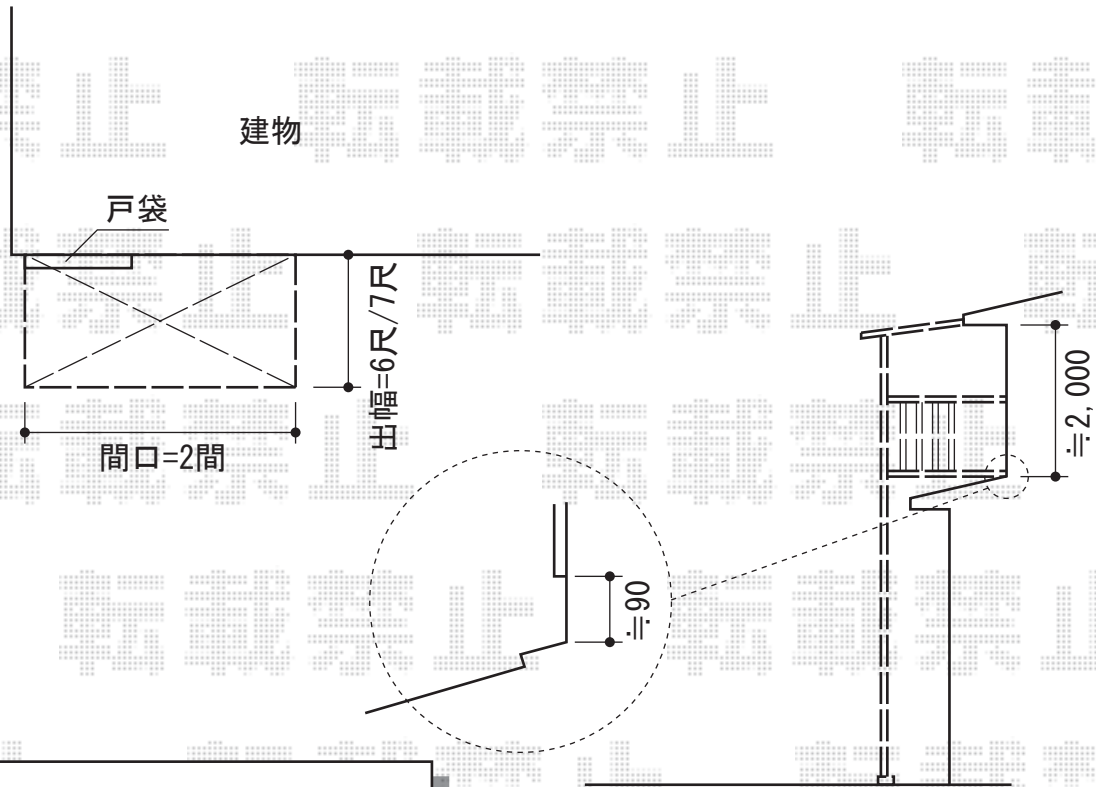

バルコニー・バルコニー屋根

YKK AP バルコニー BC-X型 縦格子 単体 柱建て式
 間口=関東間2.0間 (3,658mm)
 出幅=6尺 (1,770mm)
 色：ブラウン
 床材：ベージュイエロー
 柱仕様：ロング柱/柱建て式 (柱2本)
 オプション：戸袋逃柱 (15,500)

YKK AP ヴェクターテラス F型 バルコニー BC-X型専用屋根 単体 積雪~20cm対応
 間口=関東間2.0間 (柱芯々3,658mm 屋根幅4,030mm)
 出幅=7尺 (2,070mm)
 色：ブラウン
 屋根材：ポリカーボネート (スモークブラウン)
 柱仕様：柱奥行移動タイプ (柱2本)
 施工方法：下止め
 オプション：吊り下げ物干し標準2本 (¥10,000)

現場状況や作図制限により概略図の内容と多少の違いが生じることがございます。
 施工時は、現場優先とさせて頂きたく思いますので、お立会い頂き、
 最終のご指示のほど、何卒、宜しくお願い致します。

EX-SHOP
[HTTP://WWW.EX-SHOP.NET](http://www.ex-shop.net)

担当：小林