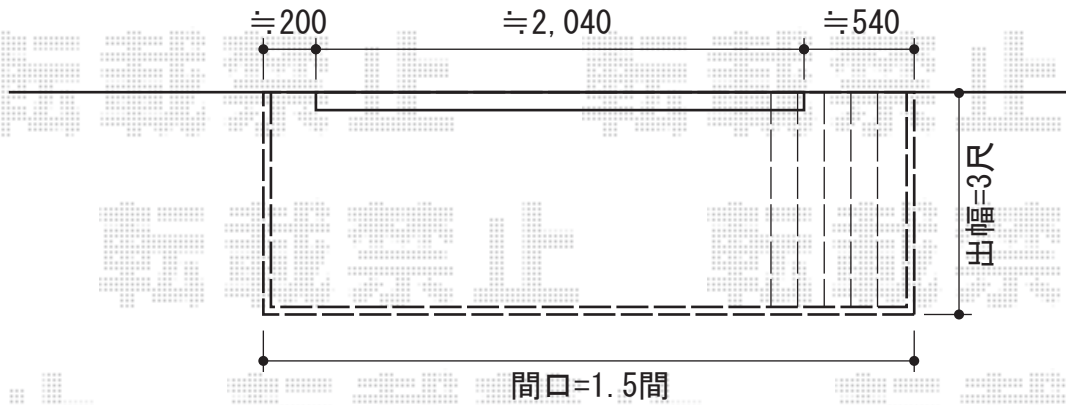

リウッドデッキII 単体

YKK AP リウッドデッキII 単体

間口=標準1.5間 (2,784mm)

出幅=3尺 (940mm)

色：(床板：レッドブラウン/束柱：カームブラック)

床板：縦貼り

束柱：KSタイプ (400~500mm)

現場状況や作図制限により概略図の内容と多少の違いが生じることがございます。
施工時は、現場優先とさせて頂きたく思いますので、お立会い頂き、
最終のご指示のほど、何卒、宜しくお願い致します。