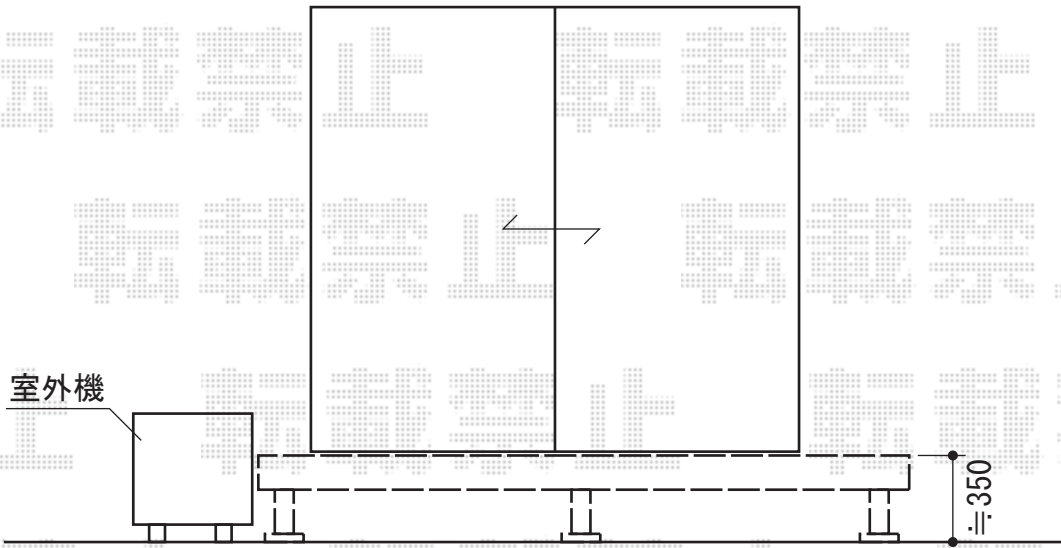

リウッドデッキII 単体

YKK AP リウッドデッキII 単体

間口=標準1.5間 (2,784mm)

出幅=3尺 (940mm)

色：(床板：レッドブラウン/束柱：カームブラック)

床板：縦貼り

束柱：KSタイプ (400~500mm)

現場状況や作図制限により概略図の内容と多少の違いが生じることがございます。
施工時は、現場優先とさせて頂きたく思いますので、お立会い頂き、
最終のご指示のほど、何卒、宜しくお願い致します。