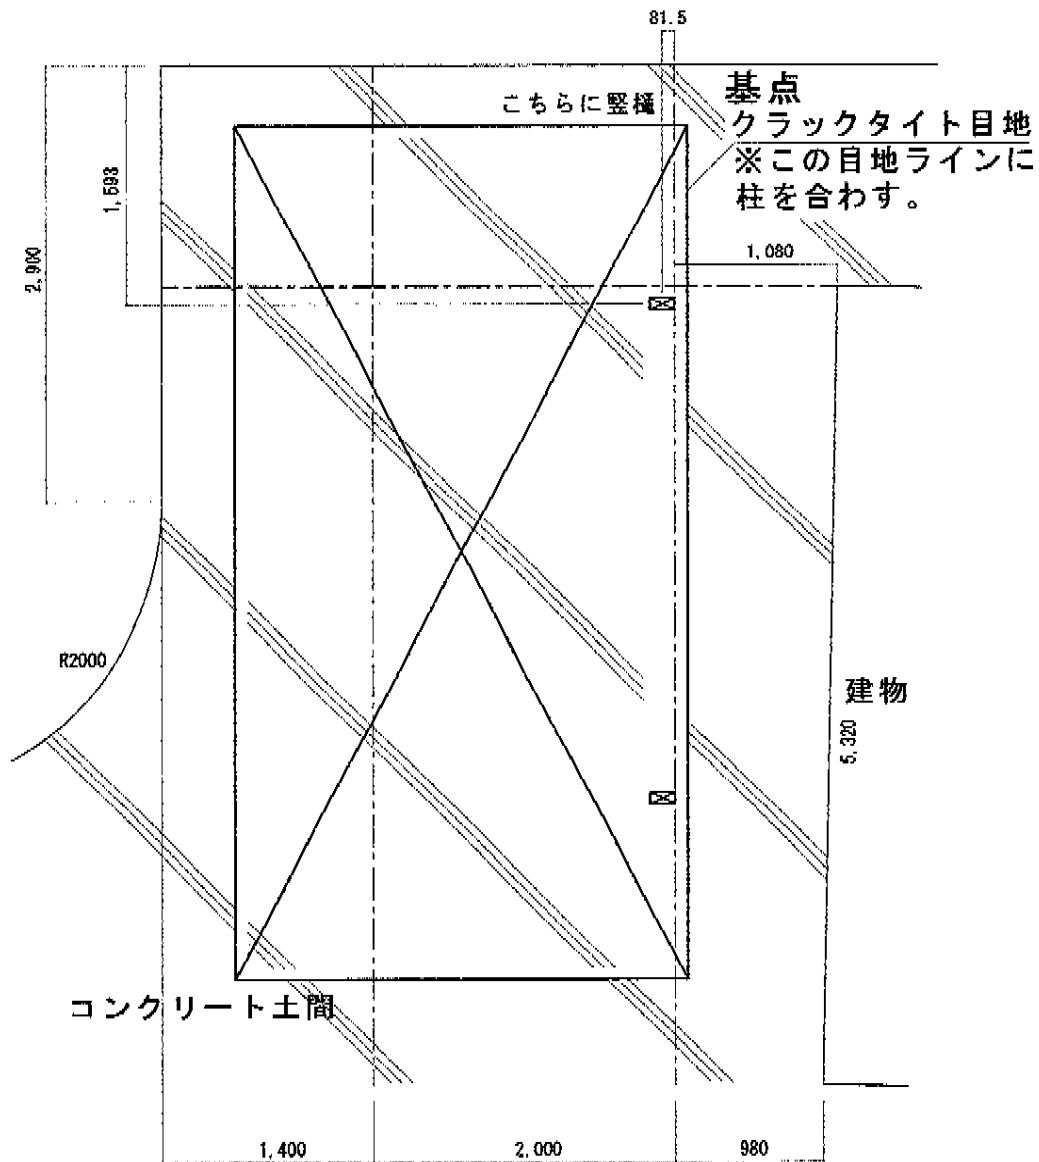

テールポートシグマIII 積雪～30cm対応

トステム テールポートシグマIII 積雪～30cm対応
幅=3,000mm
奥行=5,686mm
色：シャイングレー
屋根材：熱線吸収アクアポリカーボネート
(ライトブルー)
柱仕様：標準柱仕様（有効高 約1,800mm）

現場状況や作図制限により概略図の内容と多少の違いが生じることがございます。
施工時は、現場優先とさせて頂きたく思いますので、お立会い頂き、
最終のご指示のほど、何卒、宜しくお願い致します。