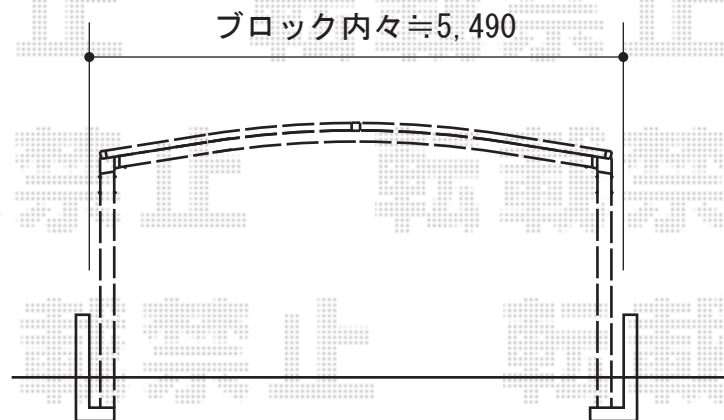

# カーブポートシグマIII ワイド 積雪~30cm対応

トステム カーブポートシグマIII ワイド 積雪~30cm対応  
幅=5,443mm  
奥行=4,980mm  
色：ブラック  
屋根材：熱線吸収ポリカーボネート（ライトブルーマット調）  
柱仕様：ロング柱23仕様（有効高 約2,300mm）

現場状況や作図制限により概略図の内容と多少の違いが生じることがございます。  
施工時は、現場優先とさせて頂きたく思いますので、お立会い頂き、  
最終のご指示のほど、何卒、宜しくお願い致します。