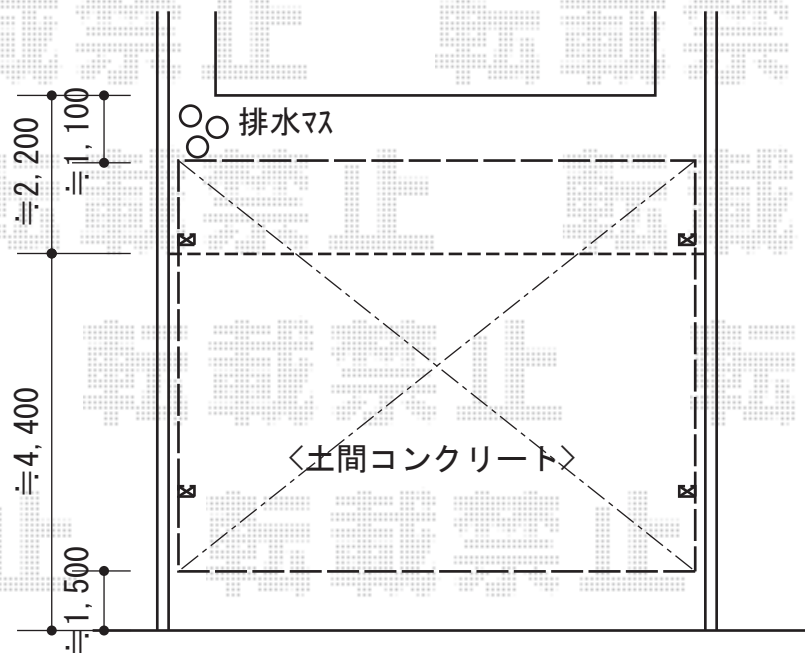

# カーブポートシグマIII ワイド 積雪~30cm対応

トステム カーブポートシグマIII ワイド 積雪~30cm対応  
幅=5,443mm  
奥行=4,980mm  
色：ブラック  
屋根材：熱線吸収ポリカーボネート（ライトブルーマット調）  
柱仕様：ロング柱23仕様（有効高 約2,300mm）

現場状況や作図制限により概略図の内容と多少の違いが生じることがございます。  
施工時は、現場優先とさせて頂きたく思いますので、お立会い頂き、  
最終のご指示のほど、何卒、宜しくお願い致します。