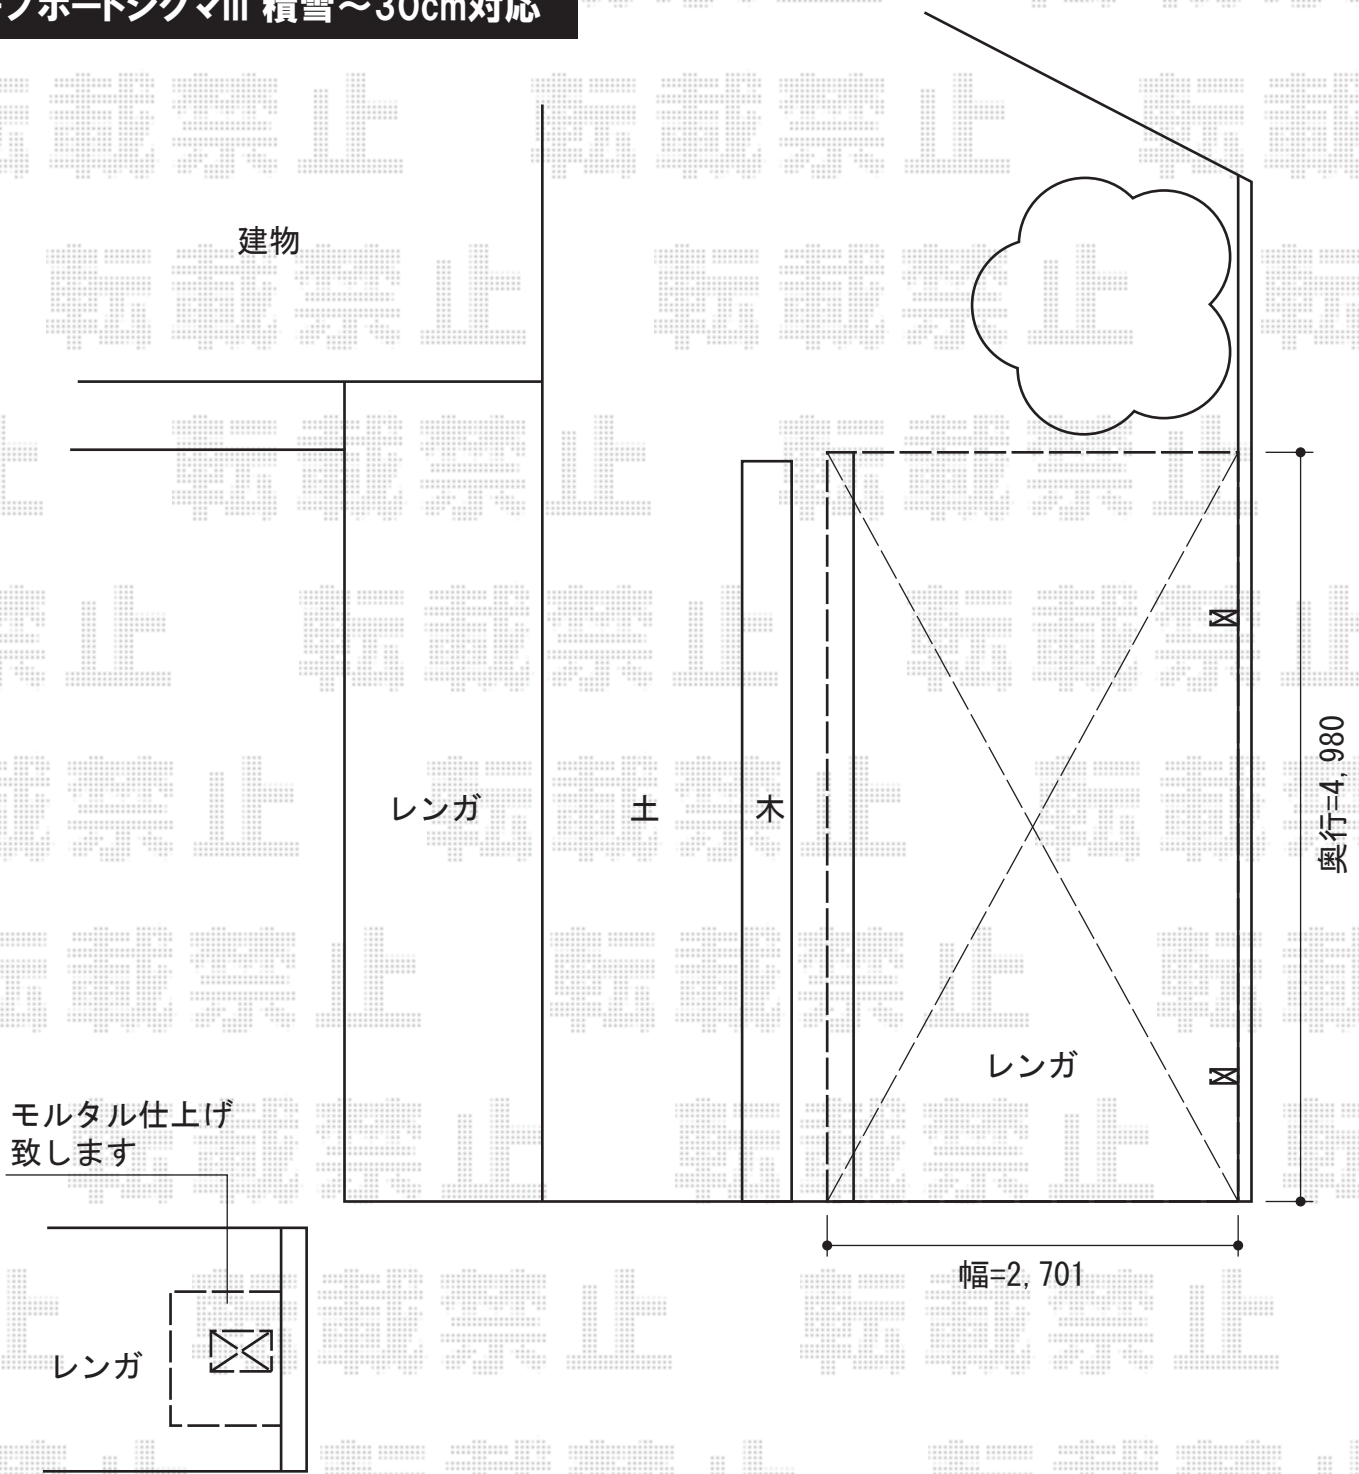

カーブポートシグマIII 積雪～30cm対応

トステム カーブポートシグマIII 積雪～30cm対応

幅=2,701mm 奥行=4,980mm

色：シャイングレー

屋根材：熱線吸収アクアポリカーボネート（ライトブルー）

柱仕様：ロング柱23仕様（有効高 約2,300mm）

現場状況や作図制限により概略図の内容と多少の違いが生じることがございます。
 施工時は、現場優先とさせて頂きたく思いますので、お立会い頂き、
 最終のご指示のほど、何卒、宜しくお願い致します。