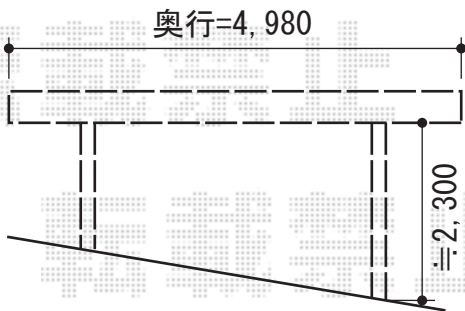

カーブポートシグマIII 積雪～30cm対応

トステム カーブポートシグマIII 積雪～30cm対応

幅=2,701mm 奥行=4,980mm

色：シャイングレー

屋根材：熱線吸収アクアポリカーボネート（ライトブルー）

柱仕様：ロング柱23仕様（有効高 約2,300mm）

現場状況や作図制限により概略図の内容と多少の違いが生じることがございます。
 施工時は、現場優先とさせて頂きたく思いますので、お立会い頂き、
 最終のご指示のほど、何卒、宜しくお願い致します。