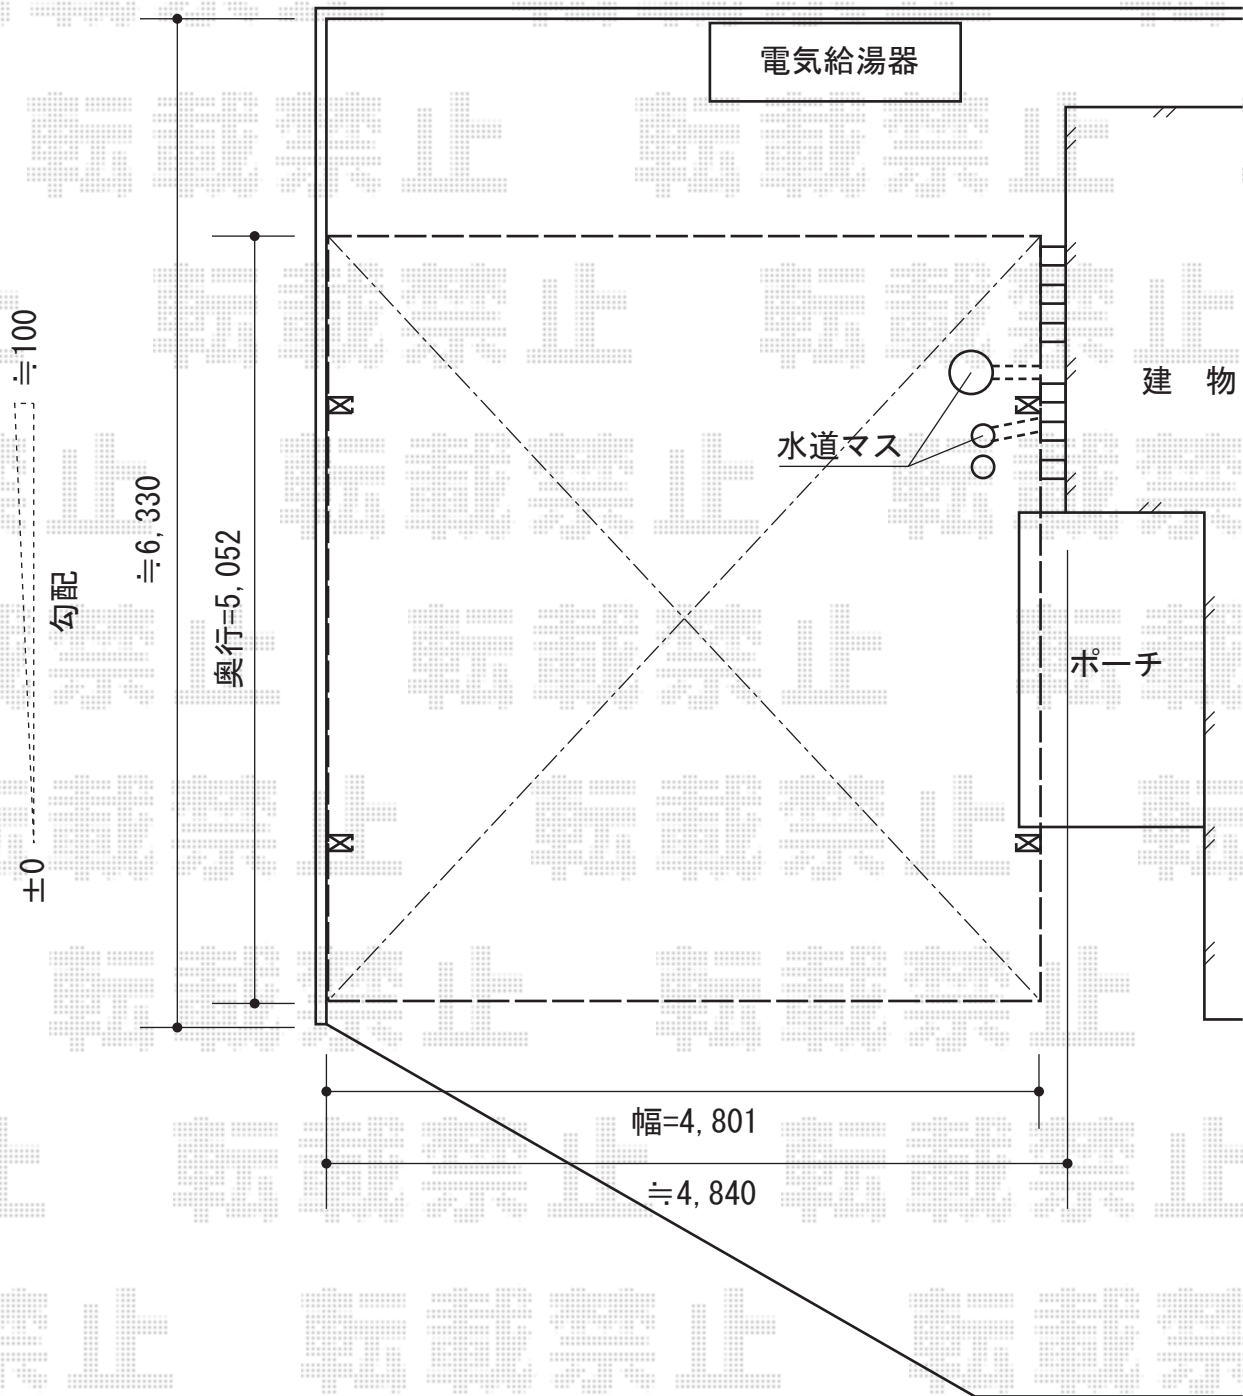

プレシオサポート ワイドタイプ 積雪~20cm対応

Value Select プレシオサポート ワイドタイプ 積雪~20cm対応
幅=4,801mm
奥行=5,052mm
色：チャコールブラック
屋根材：熱線遮断ポリカーボネート（スカイブルーマット調）
柱仕様：ハイルーフ仕様（有効高 約2,250mm）

現場状況や作図制限により概略図の内容と多少の違いが生じることがございます。
施工時は、現場優先とさせて頂きたく思いますので、お立会い頂き、
最終のご指示のほど、何卒、宜しくお願い致します。