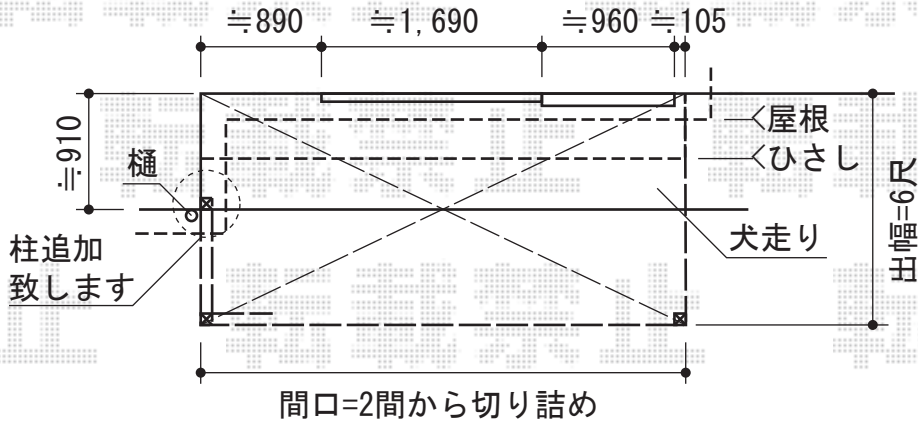

バルコニー・バルコニー屋根

トステム アクトステージA型 細格子 単体 柱建て式
 間口=関東間2.0間 (3,650mm)
 出幅=6尺 (1,785mm)
 色: ブロンズ
 床材: グレー (塩ビデッキボード)
 柱仕様: 柱建て式 (柱2本)
 追加部材: 中間用柱1本

トステム ナーラテラス 単体 柱建て式バルコニー用 積雪~20cm対応
 間口=関東間2.0間 (柱芯々3,650mm 屋根幅3,850mm)
 出幅=6尺 (1,785mm)
 色: ブロンズ
 屋根材: ポリカーボネート波板 (クリア)
 柱仕様: 柱建て式 (柱2本)