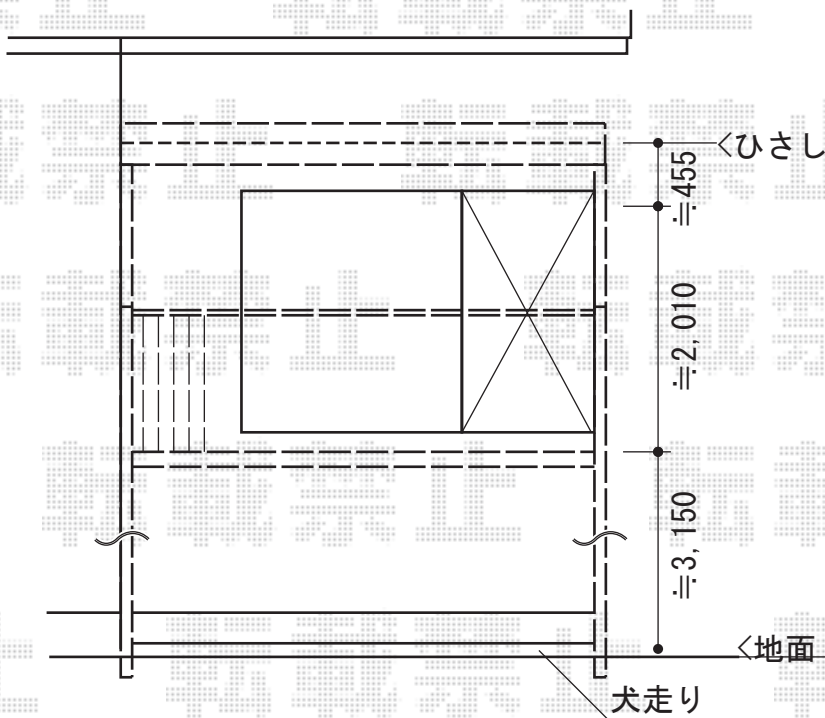

バルコニー・バルコニー屋根

トステム アクトステージA型 細格子 単体 柱建て式
 間口=関東間2.0間 (3,650mm)
 出幅=6尺 (1,785mm)
 色: ブロンズ
 床材: グレー (塩ビデッキボード)
 柱仕様: 柱建て式 (柱2本)
 追加部材: 中間用柱1本

トステム ナーラテラス 単体 柱建て式バルコニー用 積雪~20cm対応
 間口=関東間2.0間 (柱芯々3,650mm 屋根幅3,850mm)
 出幅=6尺 (1,785mm)
 色: ブロンズ
 屋根材: ポリカーボネート波板 (クリア)
 柱仕様: 柱建て式 (柱2本)