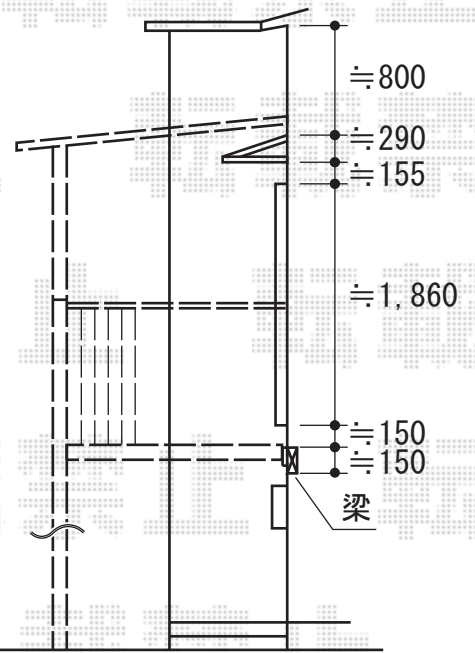

バルコニー・バルコニー屋根

トステム アクトステージA型 細格子 単体 柱建て式
 間口=関東間2.0間 (3,650mm)
 出幅=6尺 (1,785mm)
 色: ブロンズ
 床材: グレー (塩ビデッキボード)
 柱仕様: 柱建て式 (柱2本)
 追加部材: 中間用柱1本

トステム ナーラテラス 単体 柱建て式バルコニー用 積雪~20cm対応
 間口=関東間2.0間 (柱芯々3,650mm 屋根幅3,850mm)
 出幅=6尺 (1,785mm)
 色: ブロンズ
 屋根材: ポリカーボネート波板 (クリア)
 柱仕様: 柱建て式 (柱2本)