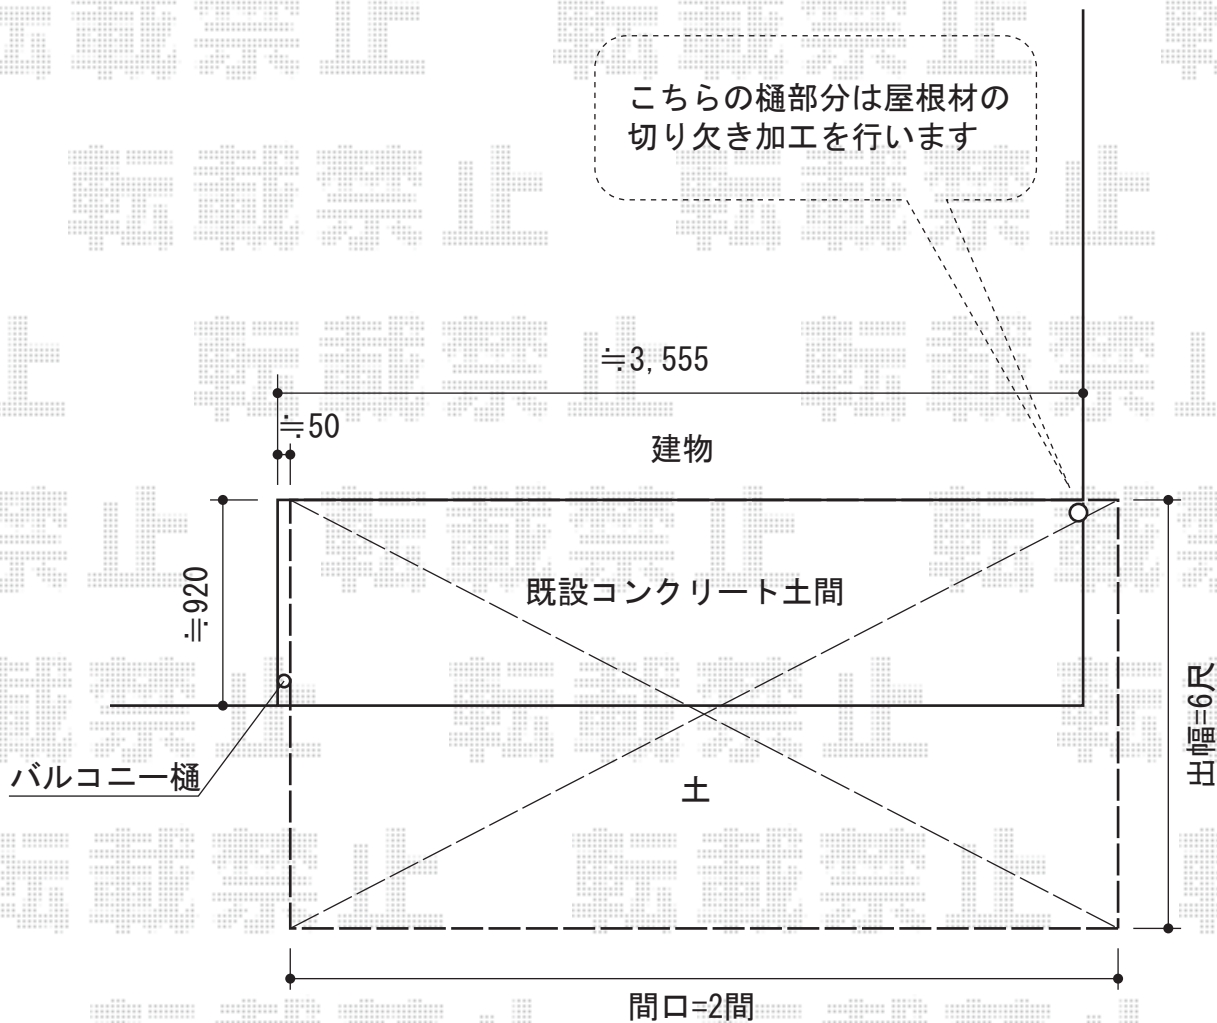

# ライザーテラスII R型 テラスタイプ 単体 積雪~20cm対応

トステム ライザーテラスII R型 テラスタイプ 単体 積雪~20cm対応  
間口=関東間2.0間（柱芯々3,440mm 屋根幅3,660mm）  
出幅=6尺（1,785mm）  
色：ブラック  
屋根材：熱線吸収ポリカーボネート（ライトブルーマット調）  
柱仕様：柱位置固定タイプ（柱2本）  
施工方法：上止め

トステム 吊り下げ物干し 標準 標準タイプ 2本入り  
色：ブラック

現場状況や作図制限により概略図の内容と多少の違いが生じることがございます。  
施工時は、現場優先とさせて頂きたく思いますので、お立会い頂き、  
最終のご指示のほど、何卒、宜しくお願い致します。

EX-SHOP  
HTTP://WWW.EX-SHOP.NET

担当：長谷川