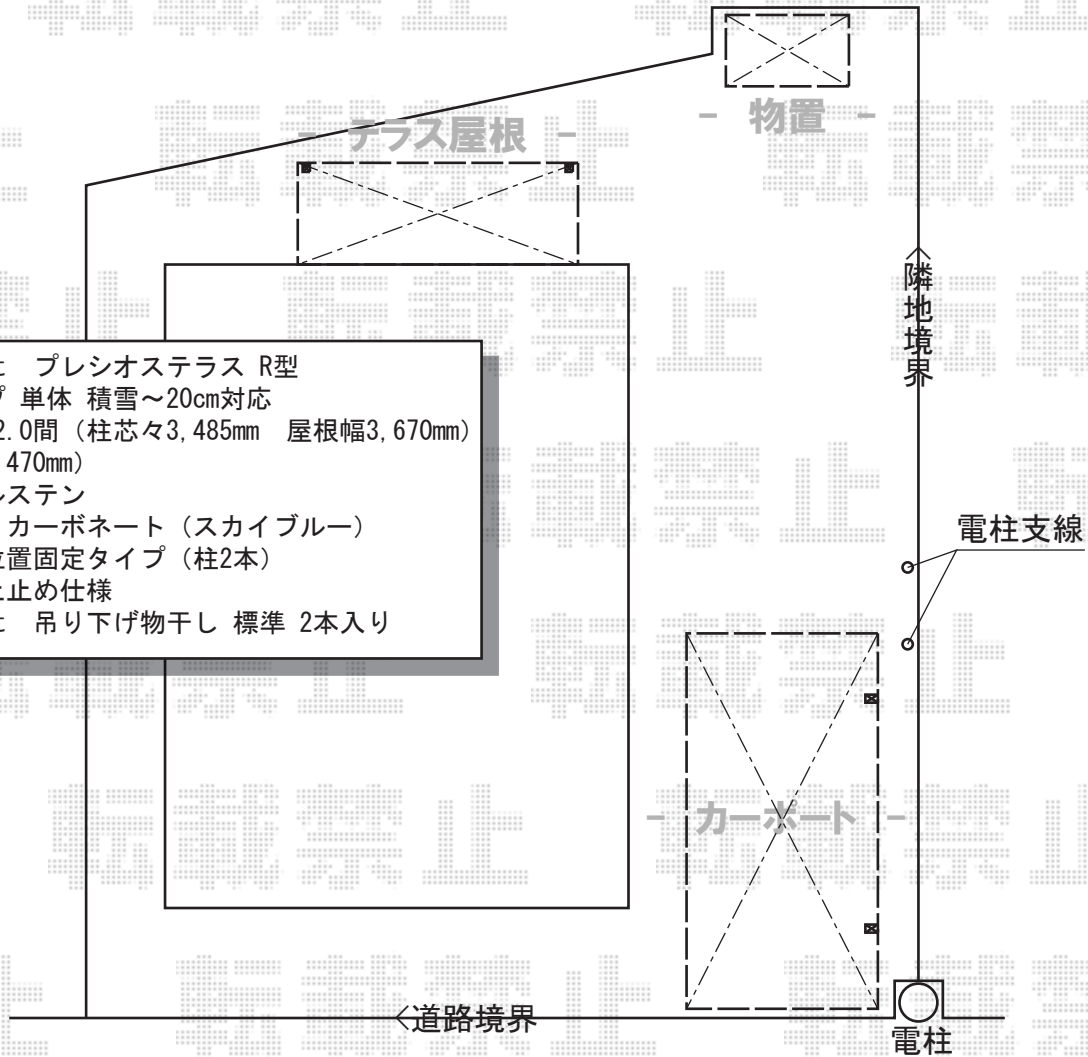

## カーポート・テラス屋根

タクボ物置 M-179BF WP グランプレステージジャスト  
間口=1,695mm  
奥行=900mm  
高さ=1,600mm  
色：クールピンク  
屋根タイプ：標準型  
耐荷重タイプ：一般型  
棚タイプ：全面棚タイプ

Value Select プレシオステラス R型  
テラスタイプ 単体 積雪~20cm対応  
間口=関東間2.0間 (柱芯々3,485mm 屋根幅3,670mm)  
出幅=5尺 (1,470mm)  
色：ノーブルステン  
屋根材：ポリカーボネート (スカイブルー)  
柱仕様：柱位置固定タイプ (柱2本)  
施工方法：上止め仕様  
Value Select 吊り下げ物干し 標準 2本入り

Value Select プレシオスポート 積雪~20cm対応  
幅=2,700mm  
奥行=5,052mm  
色：ノーブルステン  
屋根材：ポリカーボネート (スカイブルー)  
柱仕様：ハイルフ仕様 (有効高 約2,250mm)

現場状況や作図制限により概略図の内容と多少の違いが生じることがございます。  
施工時は、現場優先とさせて頂きたく思いますので、お立会い頂き、  
最終のご指示のほど、何卒、宜しくお願い致します。