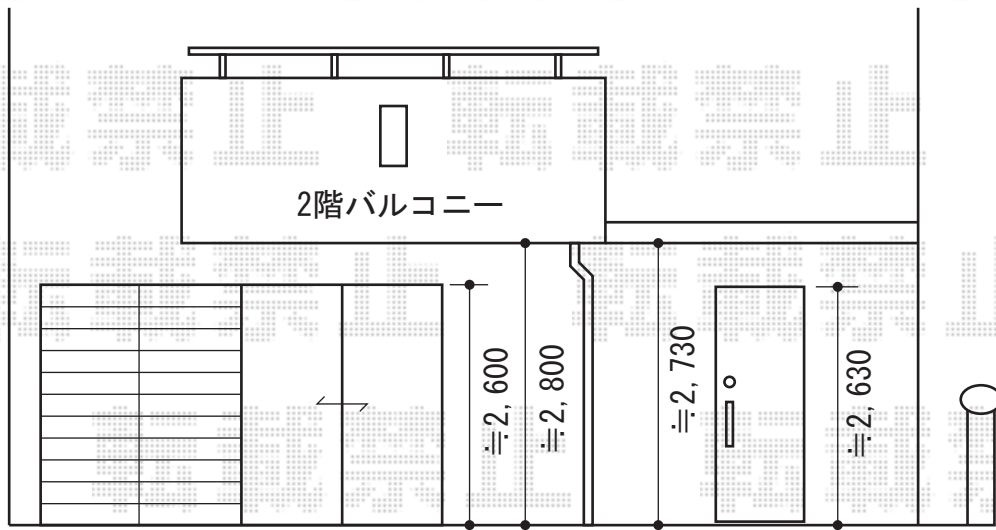

エックススルーフ 前下がり 積雪～30cm対応

トステム エックススルーフ 前下がり 積雪～30cm対応
 幅=2,763mm
 奥行=4,971mm
 色：オータムブラウン
 屋根材：ポリカーボネート（ブラウン）
 柱仕様：ロング柱24仕様（有効高 約2,438mm）

現場状況や作図制限により概略図の内容と多少の違いが生じることがございます。
 施工時は、現場優先とさせて頂きたく思いますので、お立会い頂き、
 最終のご指示のほど、何卒、宜しくお願い致します。