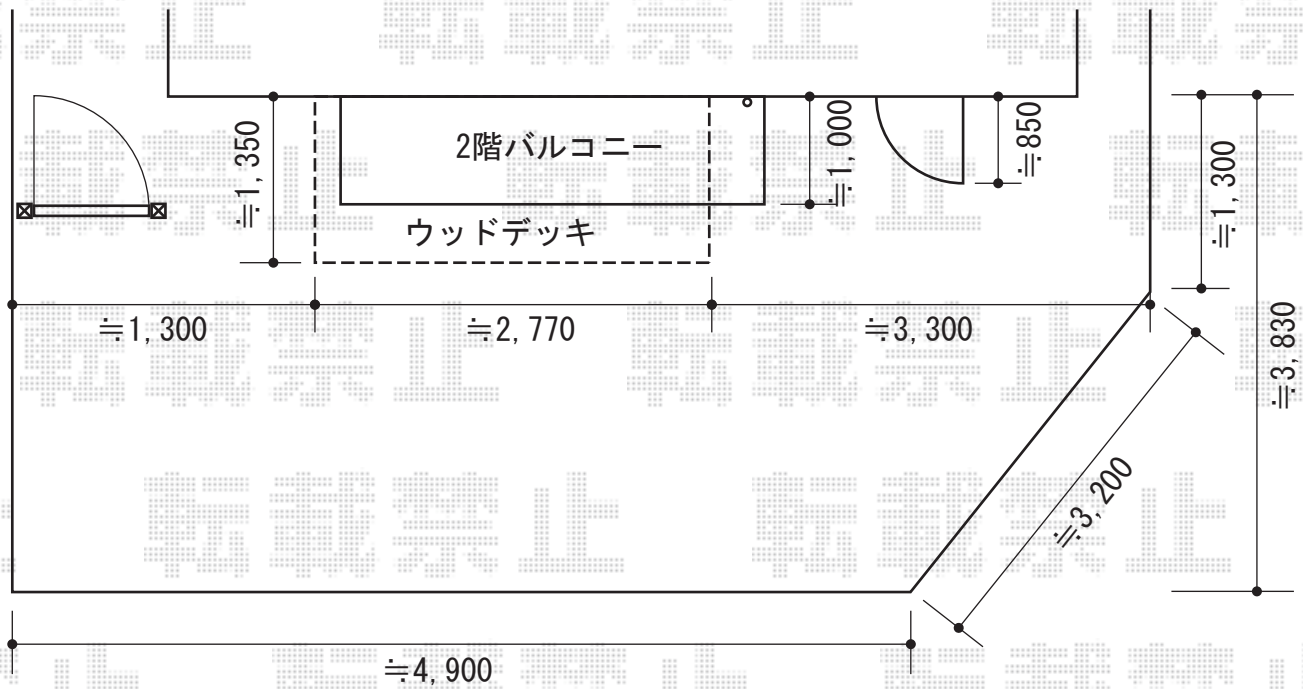

エックススルーフ 前下がり 積雪～30cm対応

トステム エックススルーフ 前下がり 積雪～30cm対応
 幅=2,763mm
 奥行=4,971mm
 色：オータムブラウン
 屋根材：ポリカーボネート（ブラウン）
 柱仕様：ロング柱24仕様（有効高 約2,438mm）

現場状況や作図制限により概略図の内容と多少の違いが生じることがございます。
 施工時は、現場優先とさせて頂きたく思いますので、お立会い頂き、
 最終のご指示のほど、何卒、宜しくお願い致します。