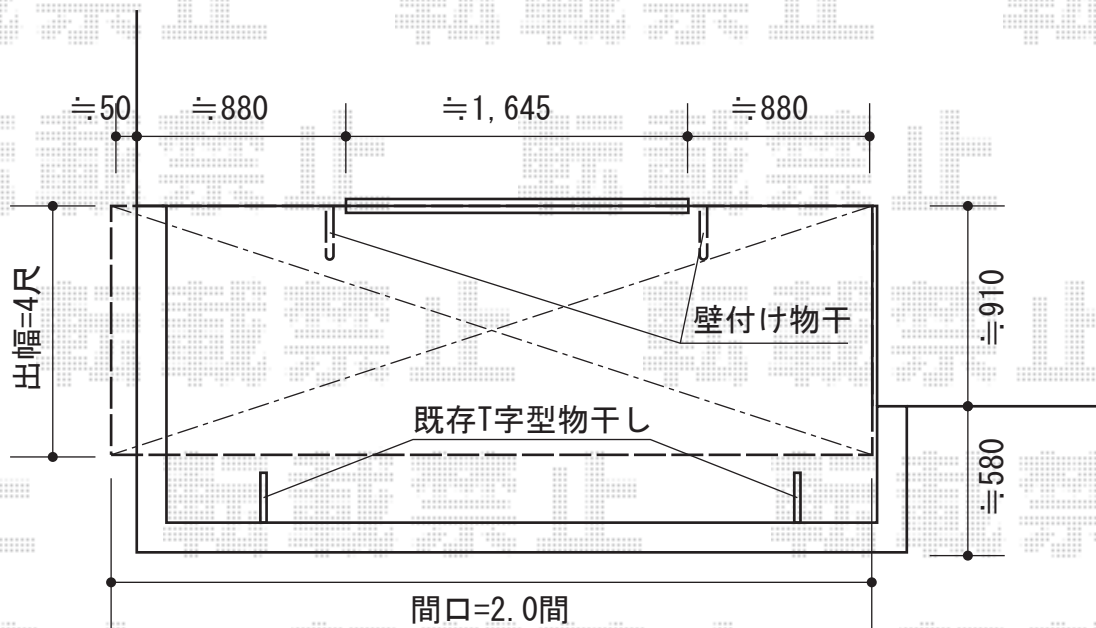

ライザーテラスII F型 ルーフタイプ 単体 積雪～20cm対応

施工に際して、  
オプション：物干しの  
取付け位置・高さの  
ご確認を頂きますよう、  
お願い致します。

トステム ライザーテラスII F型

ルーフタイプ 単体 積雪～20cm対応

間口=関東間2.0間 (方丈芯々・屋根幅3,660mm)

出幅=4尺 (1,185mm)

色：シャイングレー

屋根材：ポリカーボネート (クリアマット/すりガラス調)

柱仕様：ルーフタイプ (柱無し)

施工方法：上止め

トステム 壁付け物干し 標準タイプ 2本入り

色：シャイングレー

現場状況や作図制限により概略図の内容と多少の違いが生じることがございます。  
施工時は、現場優先とさせて頂きたく思いますので、お立会い頂き、  
最終のご指示のほど、何卒、宜しくお願い致します。

EX-SHOP  
HTTP://WWW.EX-SHOP.NET

担当：永田