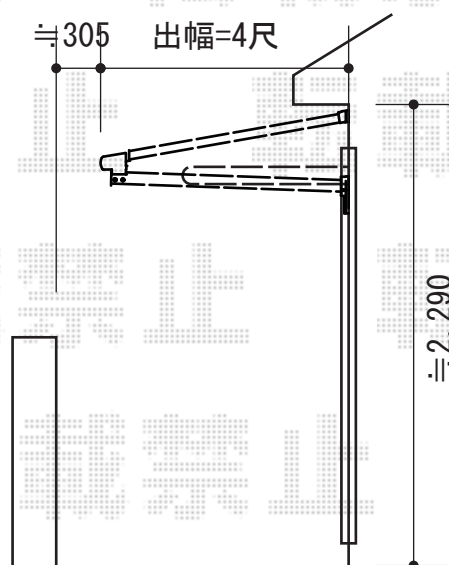

ライザーテラスII F型 ルーフタイプ 単体 積雪～20cm対応

施工に際して、  
オプション：物干しの  
取付け位置・高さの  
ご確認を頂きますよう、  
お願い致します。

トステム ライザーテラスII F型

ルーフタイプ 単体 積雪～20cm対応

間口=関東間2.0間 (方丈芯々・屋根幅3,660mm)

出幅=4尺 (1,185mm)

色：シャイングレー

屋根材：ポリカーボネート (クリアマット/すりガラス調)

柱仕様：ルーフタイプ (柱無し)

施工方法：上止め

トステム 壁付け物干し 標準タイプ 2本入り

色：シャイングレー

現場状況や作図制限により概略図の内容と多少の違いが生じることがございます。  
施工時は、現場優先とさせて頂きたく思いますので、お立会い頂き、  
最終のご指示のほど、何卒、宜しくお願い致します。

EX-SHOP  
HTTP://WWW.EX-SHOP.NET

担当：永田