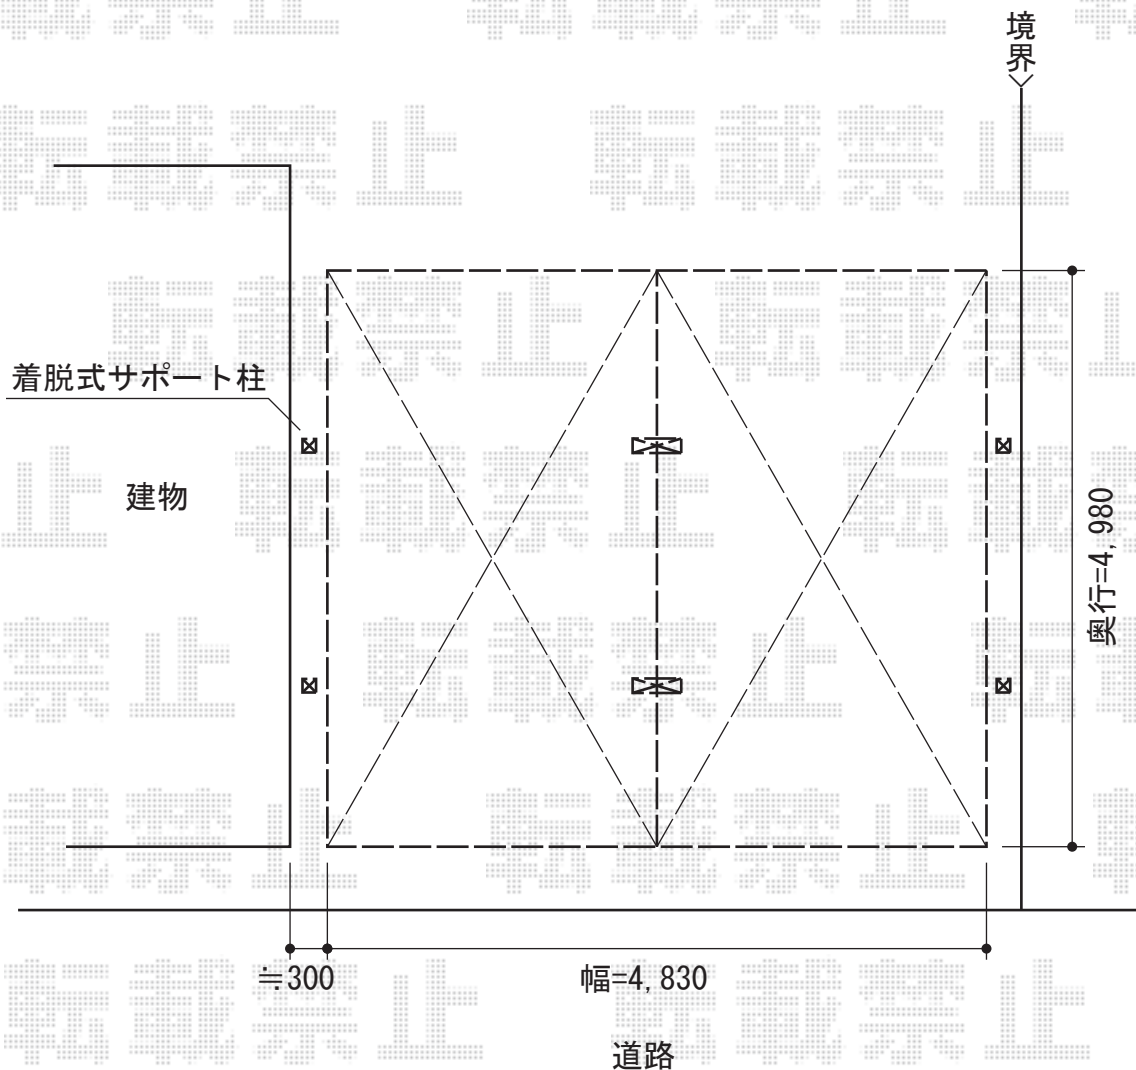

カーブポートシグマIII Y合掌 積雪～30cm対応

トステム カーブポートシグマIII Y合掌 積雪～30cm対応

幅=4,830mm

奥行=4,980mm

色：オータムブラウン

屋根材：熱線吸収ポリカーボネート（ライトブルーマット調）

柱仕様：ロング柱23仕様（有効高 約2,300mm）

トステム 着脱式サポート ロング柱23用 1本入り×4

色：オータムブラウン

現場状況や作図制限により概略図の内容と多少の違いが生じることがございます。  
施工時は、現場優先とさせて頂きたく思いますので、お立会い頂き、  
最終のご指示のほど、何卒、宜しくお願い致します。

EX-SHOP  
HTTP://WWW.EX-SHOP.NET

担当：三宅