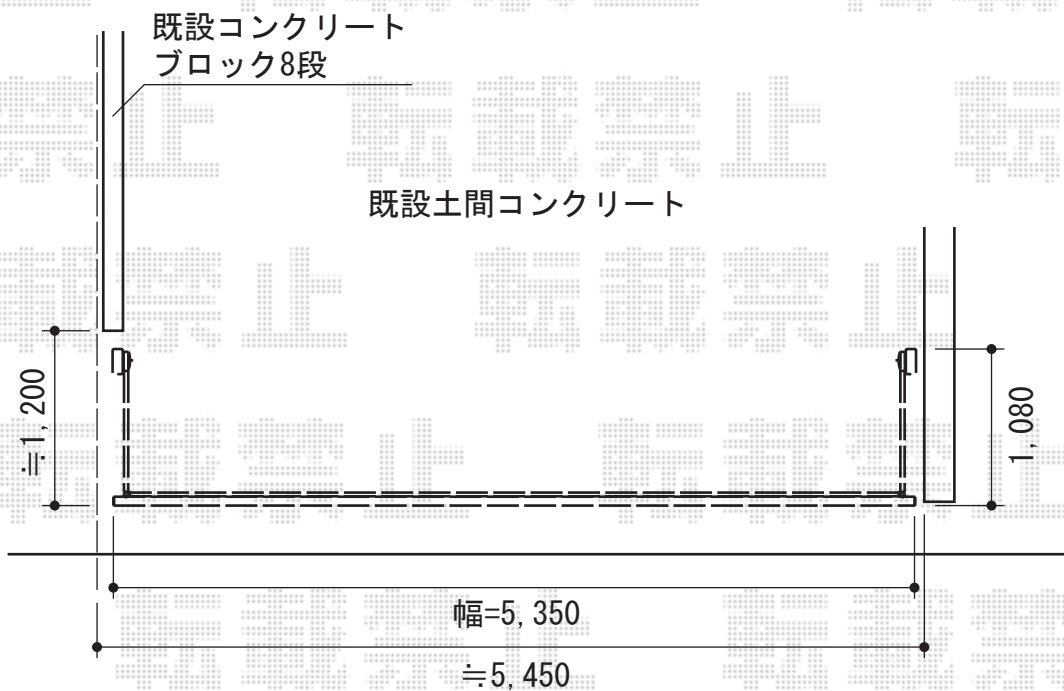

ワイドオーバードアR1型 手動式

TOEX ワイドオーバードアR1型 手動式

本体 (W×H) = (5,350×1,000mm)

色：シャイングレー

柱仕様：標準柱仕様 (有効高 約1,850mm)

駆動：手動式

現場状況や作図制限により概略図の内容と多少の違いが生じることがございます。
施工時は、現場優先とさせて頂きたく思いますので、お立会い頂き、
最終のご指示のほど、何卒、宜しくお願い致します。

EX-SHOP
HTTP://WWW.EX-SHOP.NET