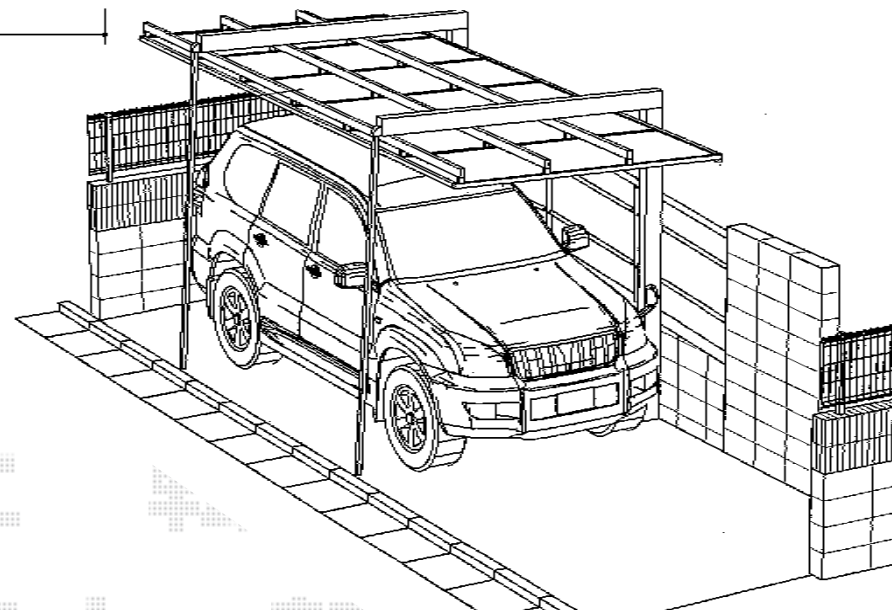

F-1 積雪～20cm対応

三協立山アルミ F-1 積雪～20cm対応
幅=2,400mm
奥行=5,054mm
色：アーバングレー
屋根材：ポリカーボネート（ブルースモーク）
柱仕様：ロング柱24仕様（有効高 約2,400mm）

現場状況や作図制限により概略図の内容と多少の違いが生じることがございます。
施工時は、現場優先とさせて頂きたく思いますので、お立会い頂き、
最終のご指示のほど、何卒、宜しくお願い致します。