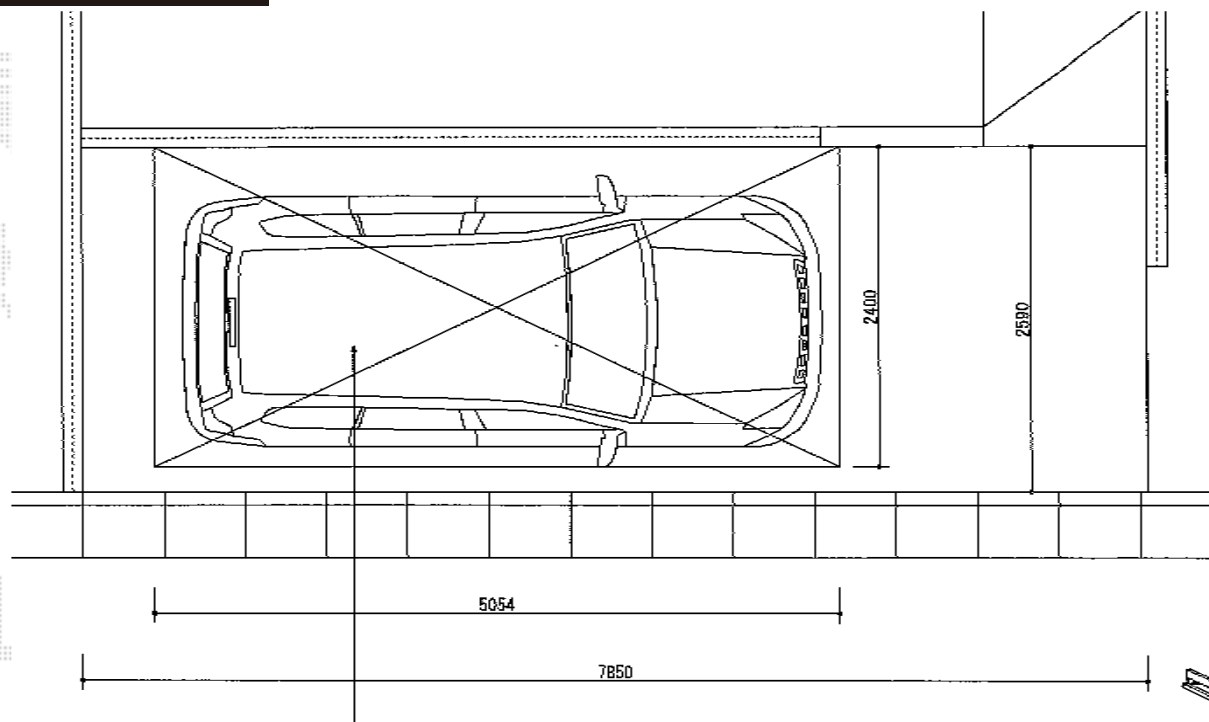

F-1 積雪～20cm対応

三協立山アルミ F-1 積雪～20cm対応
幅=2,400mm
奥行=5,054mm
色：アーバングレー
屋根材：ポリカーボネート（ブルースモーク）
柱仕様：ロング柱24仕様（有効高 約2,400mm）

現場状況や作図制限により概略図の内容と多少の違いが生じることがございます。
施工時は、現場優先とさせて頂きたく思いますので、お立会い頂き、
最終のご指示のほど、何卒、宜しくお願い致します。