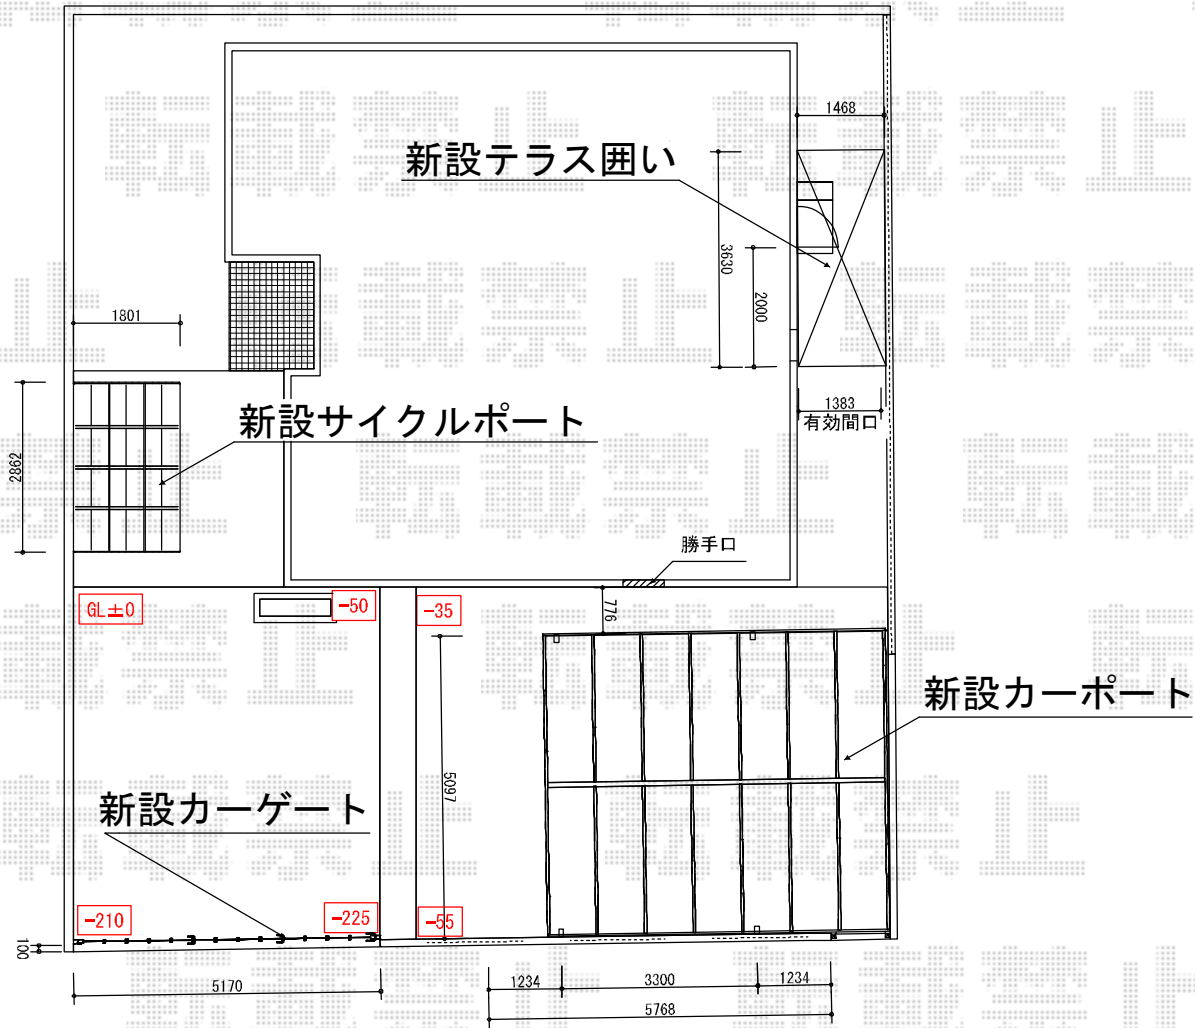

# カーポート・カーゲート・テラス囲い

現場状況や作図制限により概略図の内容と多少の違いが生じることがございます。  
施工時は、現場優先とさせて頂きたく思いますので、お立会い頂き、  
最終のご指示のほど、何卒、宜しくお願い致します。

全ての著作権は、エクスショップに帰属します。当社とのお取引目的外の使用・複製・転載禁止となっております。

EX-SHOP  
HTTP://WWW.EX-SHOP.NET

担当: 八浦