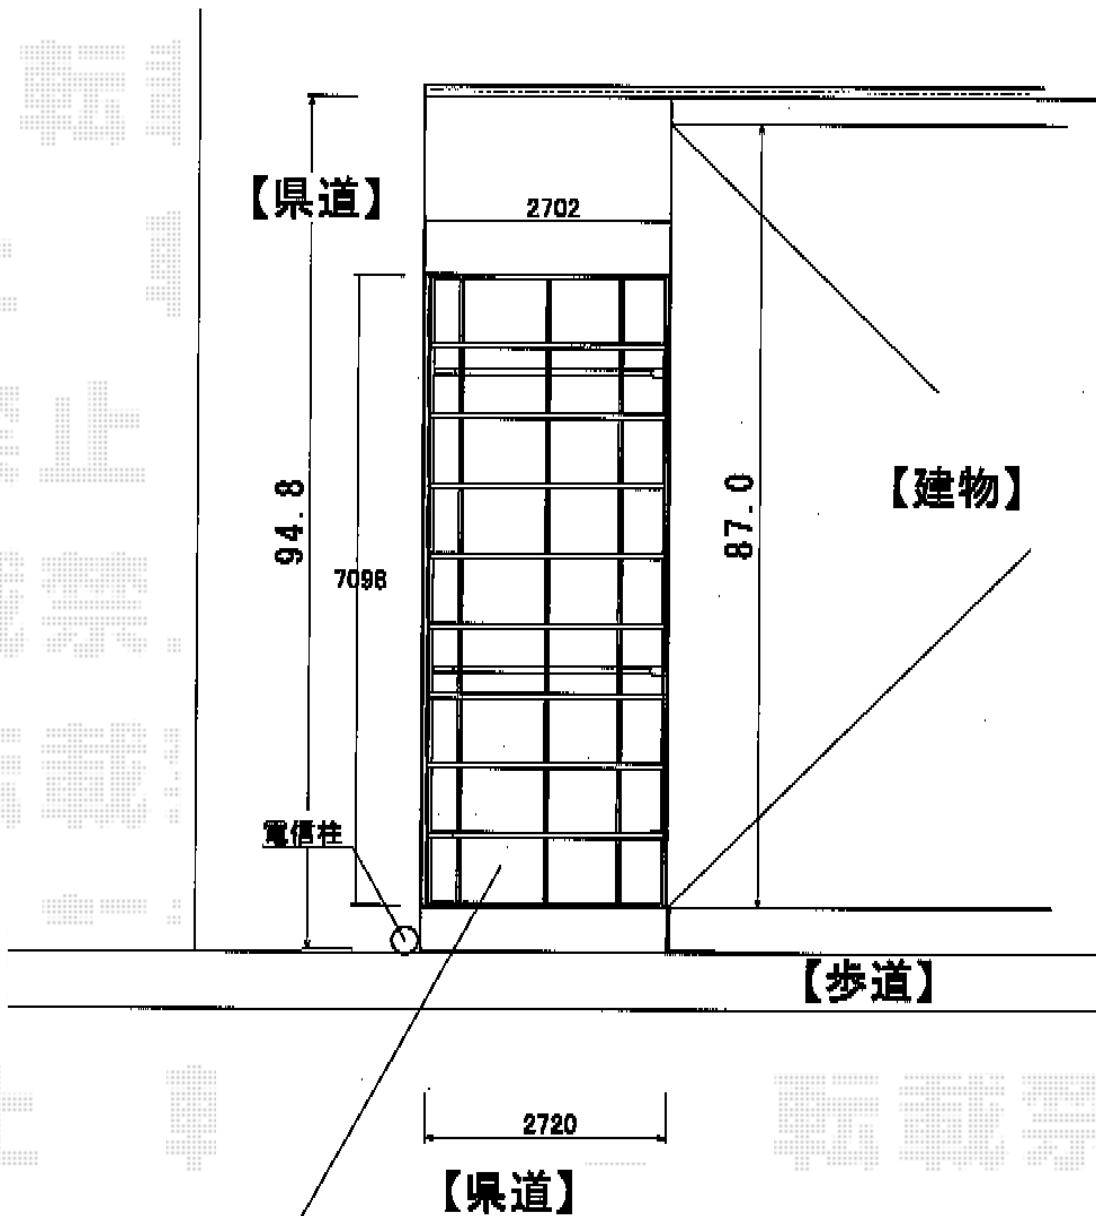

レガーナポートシグマIII 単体 積雪～20cm対応

トステム レガーナポートシグマIII 延長 積雪～20cm対応3  
 幅=2,702mm  
 奥行=7,098mm  
 色：シャイングレー  
 屋根材：ポリカーボネート（クリアマット/すりガラス調）  
 柱仕様：ロング柱23仕様（有効高 約2,774mm）  
 雨樋：有

現場状況や作図制限により概略図の内容と多少の違いが生じることがございます。  
 施工時は、現場優先とさせて頂きたく思いますので、お立会い頂き、  
 最終のご指示のほど、何卒、宜しくお願い致します。