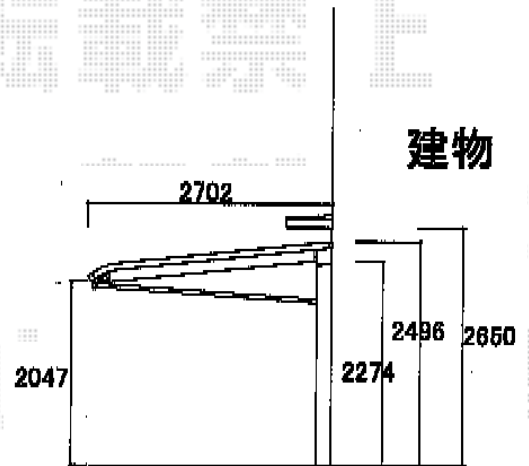

レガーナポートシグマIII 単体 積雪～20cm対応

トステム レガーナポートシグマIII 延長 積雪～20cm対応3  
 幅=2,702mm  
 奥行=7,098mm  
 色：シャイングレー  
 屋根材：ポリカーボネート（クリアマット/すりガラス調）  
 柱仕様：ロング柱23仕様（有効高 約2,774mm）  
 雨樋：有

現場状況や作図制限により概略図の内容と多少の違いが生じることがございます。  
 施工時は、現場優先とさせて頂きたく思いますので、お立会い頂き、  
 最終のご指示のほど、何卒、宜しくお願い致します。