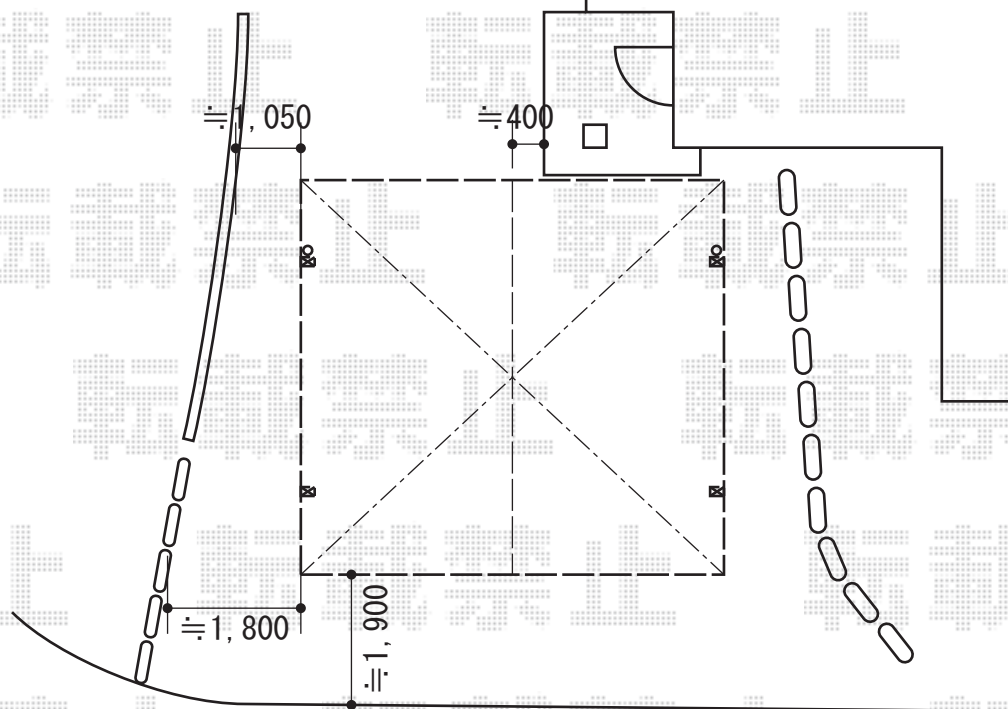

カーブポートシグマIII ワイド 積雪~30cm対応

トステム カーブポートシグマIII ワイド 積雪~30cm対応  
 幅=5,443mm  
 奥行=4,980mm  
 色：シャイングレー  
 屋根材：熱線吸収アクアポリカーボネート（ライトブルー）  
 柱仕様：標準柱仕様（有効高 約1,800mm）

トステム 収納式サポート 標準 2本  
 色：シャイングレー

現場状況や作図制限により概略図の内容と多少の違いが生じることがございます。  
 施工時は、現場優先とさせて頂きたく思いますので、お立会い頂き、  
 最終のご指示のほど、何卒、宜しくお願い致します。