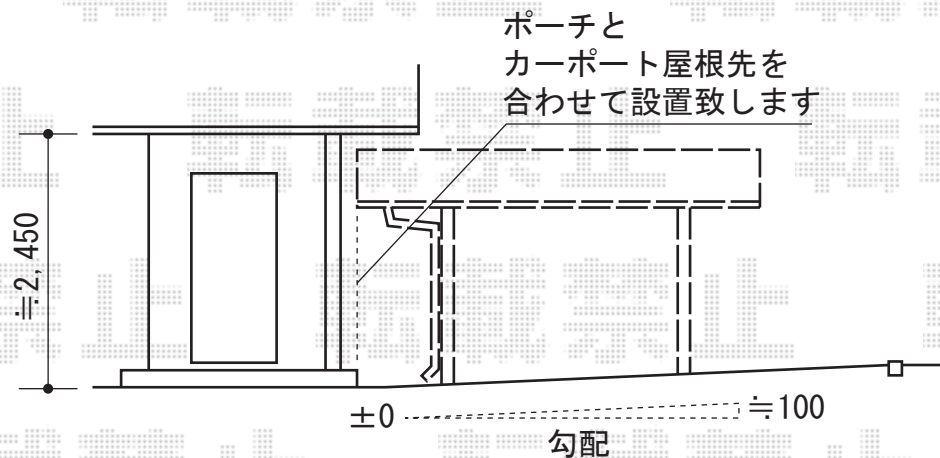

カーブポートシグマIII ワイド 積雪~30cm対応

トステム カーブポートシグマIII ワイド 積雪~30cm対応  
 幅=5,443mm  
 奥行=4,980mm  
 色：シャイングレー  
 屋根材：熱線吸収アクアポリカーボネート（ライトブルー）  
 柱仕様：標準柱仕様（有効高 約1,800mm）

トステム 収納式サポート 標準 2本  
 色：シャイングレー

現場状況や作図制限により概略図の内容と多少の違いが生じることがございます。  
 施工時は、現場優先とさせて頂きたく思いますので、お立会い頂き、  
 最終のご指示のほど、何卒、宜しくお願い致します。