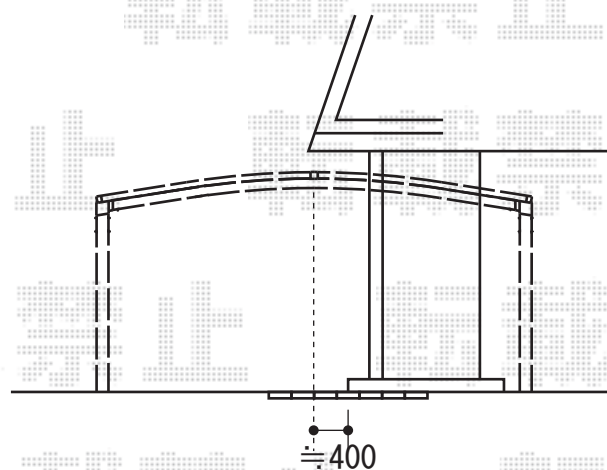

カーブポートシグマIII ワイド 積雪~30cm対応

トステム カーブポートシグマIII ワイド 積雪~30cm対応  
 幅=5,443mm  
 奥行=4,980mm  
 色：シャイングレー  
 屋根材：熱線吸収アクアポリカーボネート（ライトブルー）  
 柱仕様：標準柱仕様（有効高 約1,800mm）

トステム 収納式サポート 標準 2本  
 色：シャイングレー

現場状況や作図制限により概略図の内容と多少の違いが生じることがございます。  
 施工時は、現場優先とさせて頂きたく思いますので、お立会い頂き、  
 最終のご指示のほど、何卒、宜しくお願い致します。