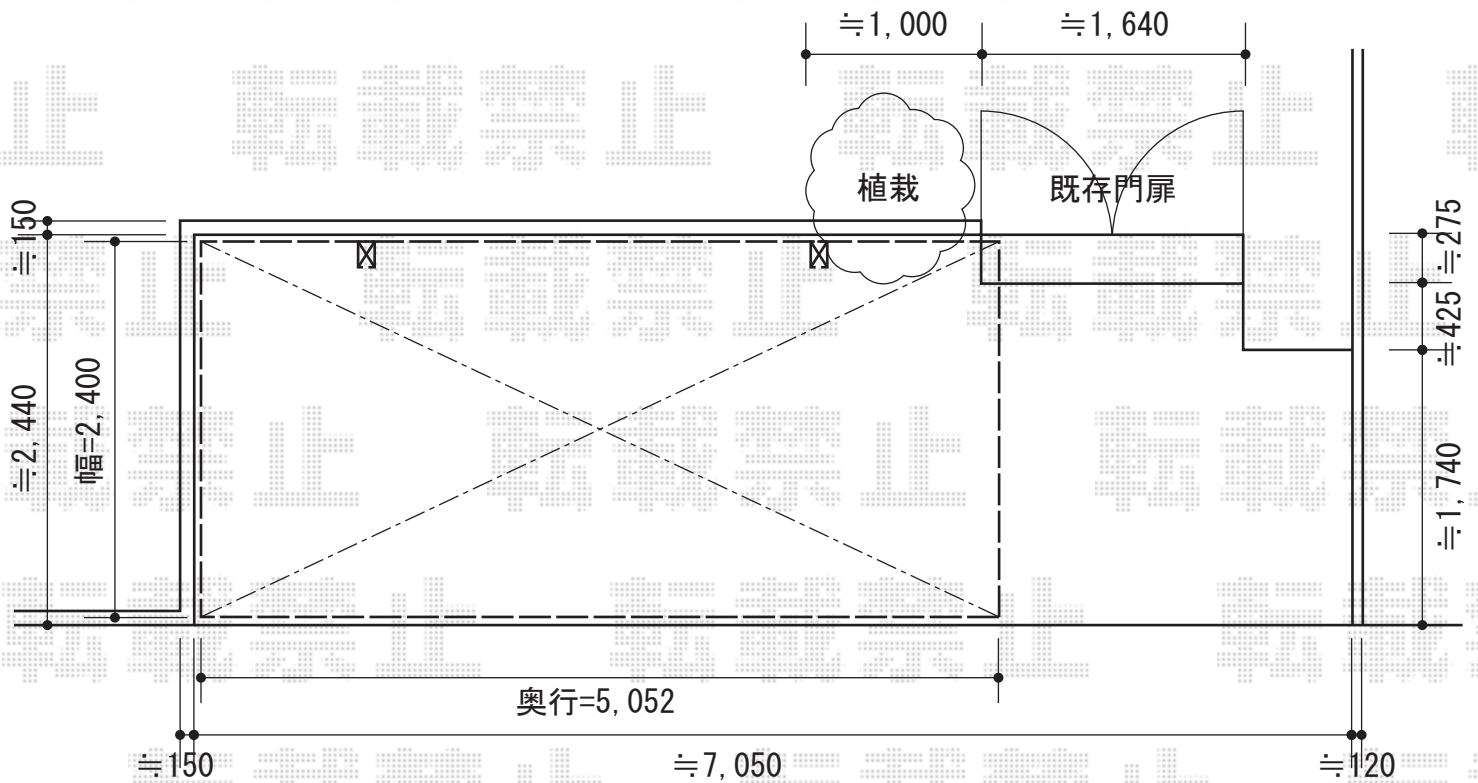

プレシオサポート 積雪～20cm

Value Select プレシオサポート 積雪～20cm

幅=2,400mm

奥行=5,052mm

色：ノーブルステン

屋根材：熱線遮断ポリカーボネート（スカイブルーマット調）

柱仕様：ハイルーフ仕様（有効高 約2,250mm）

現場状況や作図制限により概略図の内容と多少の違いが生じることがございます。
施工時は、現場優先とさせて頂きたく思いますので、お立会い頂き、
最終のご指示のほど、何卒、宜しくお願い致します。