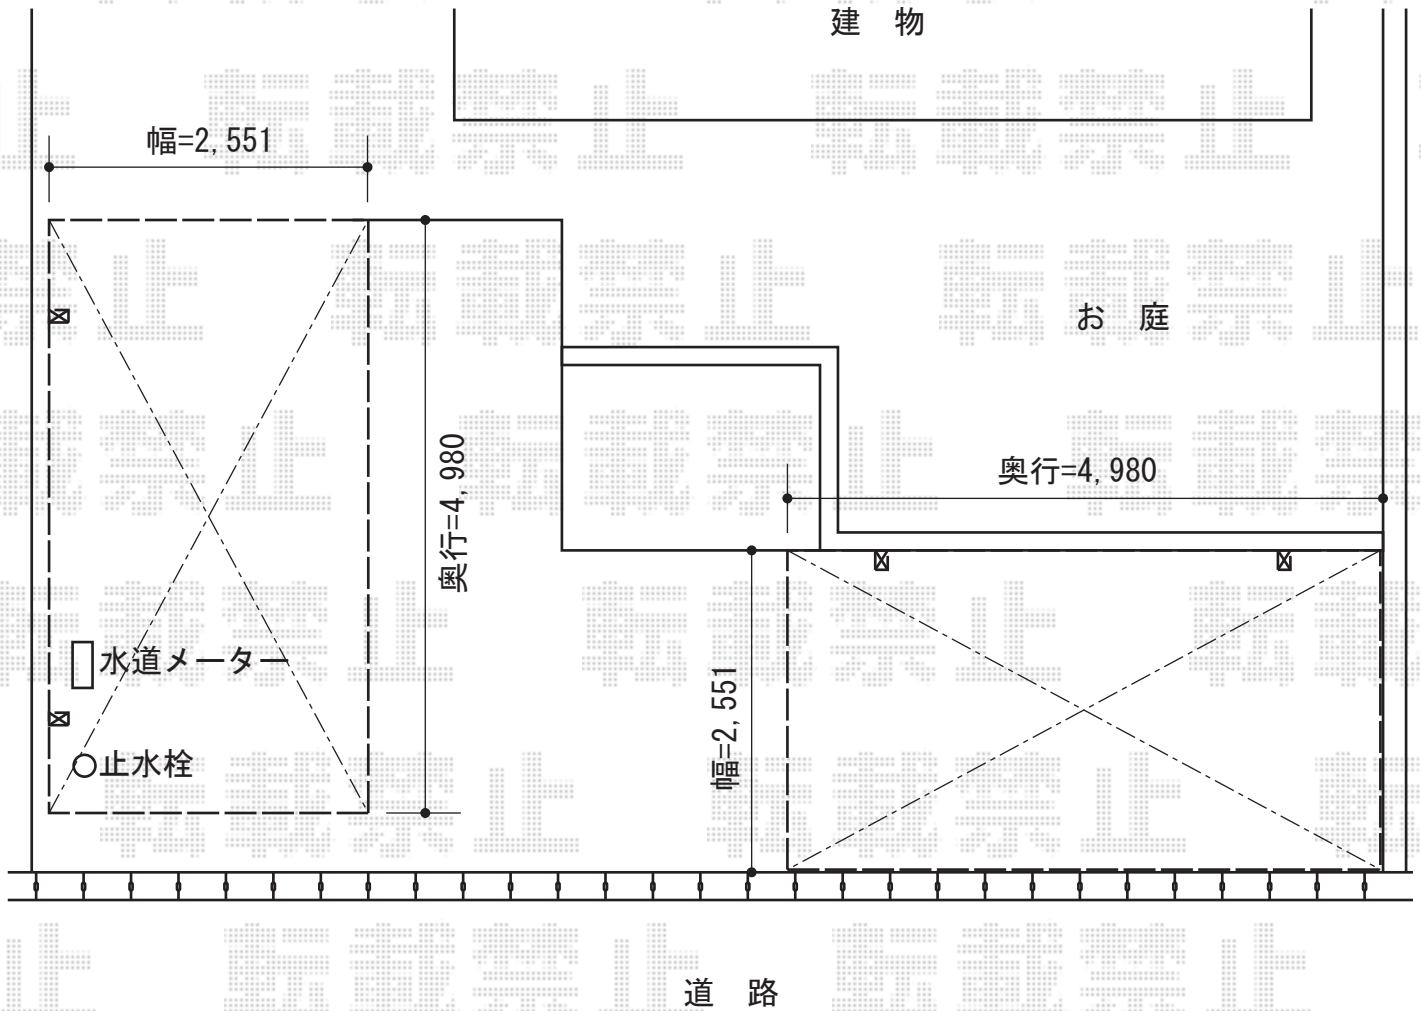

# カーブポートシグマIII 積雪～30cm対応×2セット

トステム カーブポートシグマIII 積雪～30cm対応×2セット  
幅=2,551mm  
奥行=4,980mm  
色：シャイングレー  
屋根材：ポリカーボネート（ブルースモーク）  
柱仕様：ロング柱23仕様（有効高 約2,300mm）

現場状況や作図制限により概略図の内容と多少の違いが生じることがございます。  
施工時は、現場優先とさせていただきますので、お立会い頂き、  
最終のご指示のほど、何卒、宜しくお願い致します。