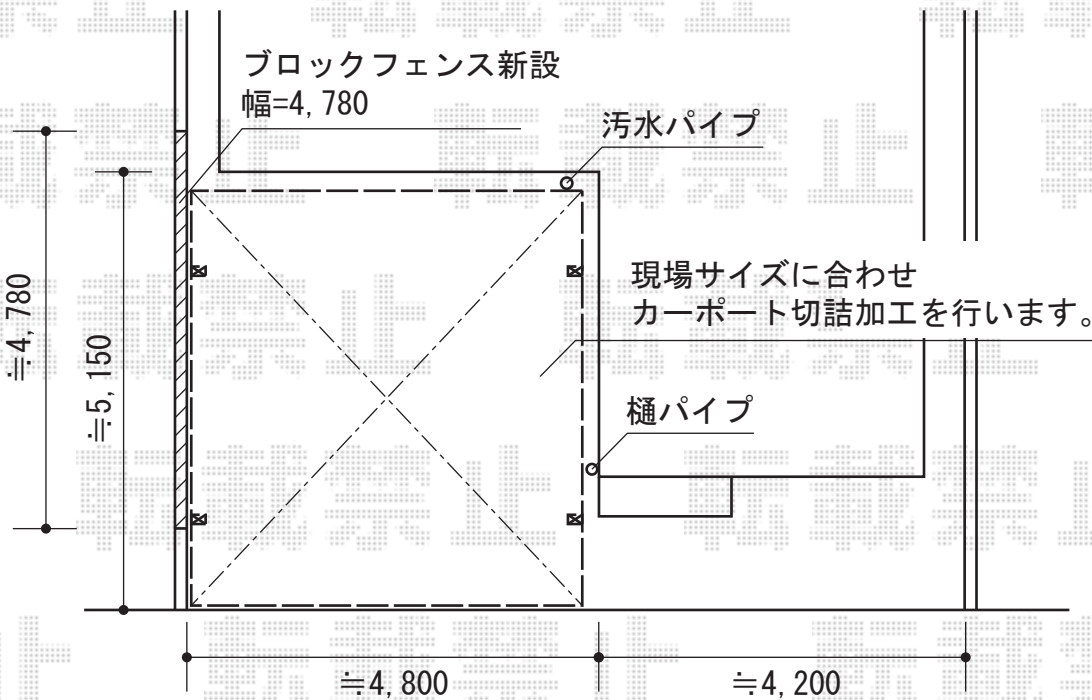

カーポート・フェンス

Value Select プレシオスポートワイド 積雪~20cm対応
幅=4,801mm 奥行=5,052mm 色：ノーブルステン
屋根材：ポリカーボネート（スカイブルー）
柱仕様：ハイルーフ仕様（有効高 約2,250mm）

YKK AP エクスライフェンス 12型T60
本体1枚（W×H）=（1975mm×600mm）×3枚
主柱：中間柱 2本 端柱：端柱 2本 端部カバー：1セット
色：プラチナステン

現場状況や作図制限により概略図の内容と多少の違いが生じることがございます。
施工時は、現場優先とさせて頂きたく思いますので、お立会い頂き、
最終のご指示のほど、何卒、宜しくお願い致します。

EX-SHOP
HTTP://WWW.EX-SHOP.NET

担当：山田