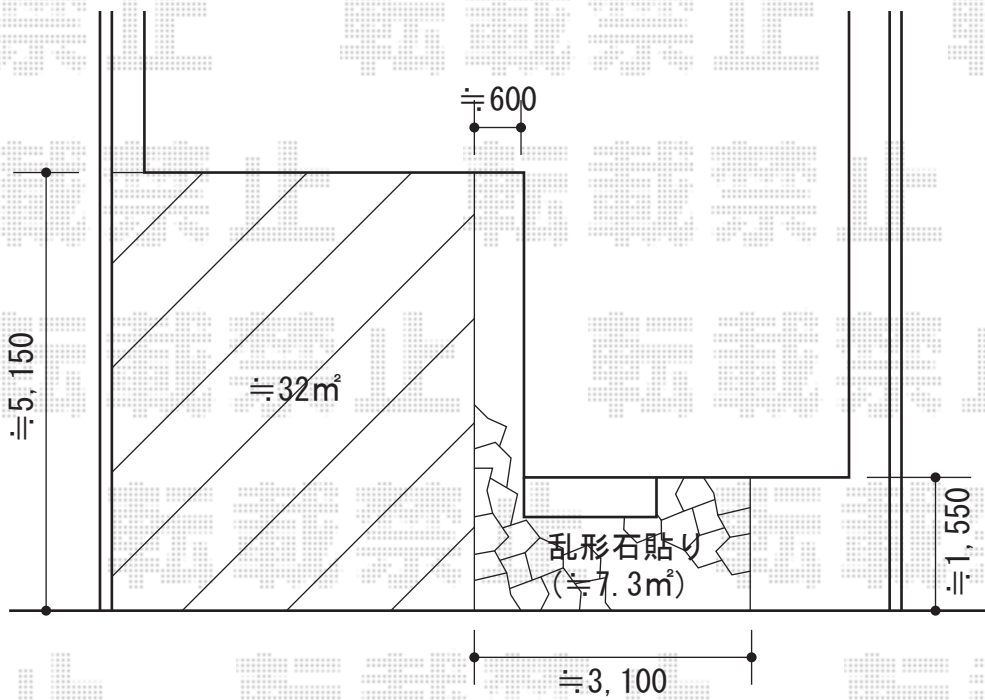

カーポート・フェンス

Value Select プレシオスポートワイド 積雪~20cm対応
幅=4,801mm 奥行=5,052mm 色：ノーブルステン
屋根材：ポリカーボネート（スカイブルー）
柱仕様：ハイルーフ仕様（有効高 約2,250mm）

YKK AP エクスライフェンス 12型T60
本体1枚（W×H）=（1975mm×600mm）×3枚
主柱：中間柱 2本 端柱：端柱 2本 端部カバー：1セット
色：プラチナステン

現場状況や作図制限により概略図の内容と多少の違いが生じることがございます。
施工時は、現場優先とさせて頂きたく思いますので、お立会い頂き、
最終のご指示のほど、何卒、宜しくお願い致します。

EX-SHOP
HTTP://WWW.EX-SHOP.NET

担当：山田