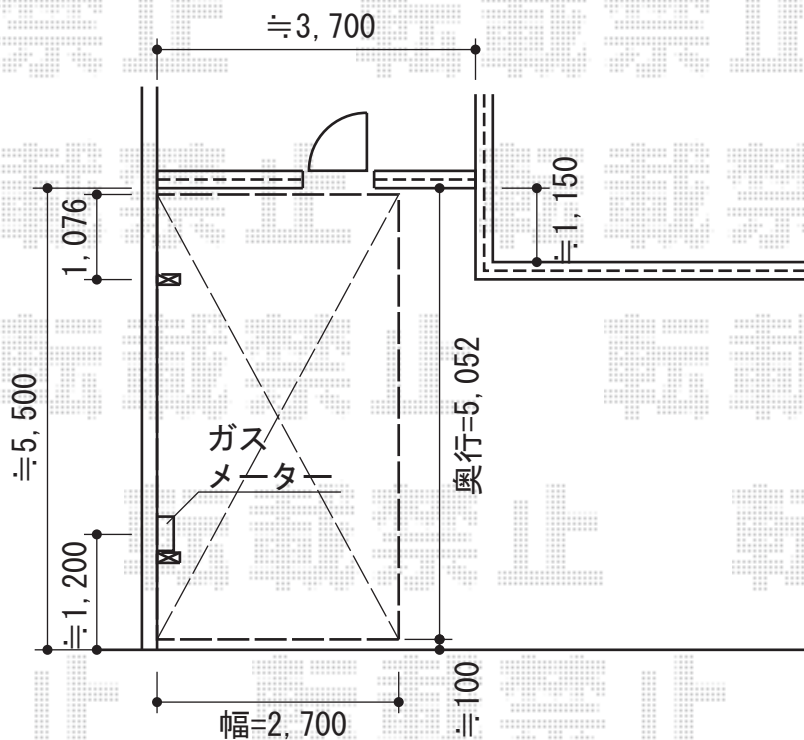

プレシオサポート 積雪～20cm対応

Value Select プレシオサポート 積雪～20cm対応
 幅=2,700mm
 奥行=5,052mm
 色：グレースブラウン
 屋根材：ポリカーボネート（スカイブルー）
 柱仕様：ハイルーフ仕様（有効高 約2,250mm）

現場状況や作図制限により概略図の内容と多少の違いが生じることがございます。
 施工時は、現場優先とさせていただきますので、お立会い頂き、
 最終のご指示のほど、何卒、宜しくお願い致します。