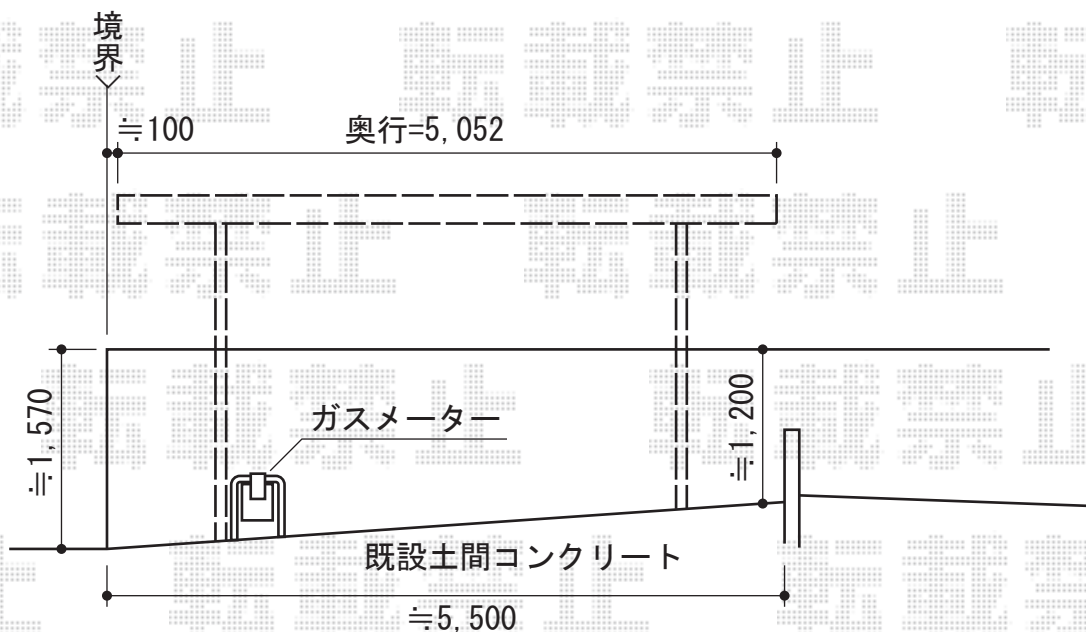

プレシオサポート 積雪～20cm対応

Value Select プレシオサポート 積雪～20cm対応
 幅=2,700mm
 奥行=5,052mm
 色：グレースブラウン
 屋根材：ポリカーボネート（スカイブルー）
 柱仕様：ハイルーフ仕様（有効高 約2,250mm）

現場状況や作図制限により概略図の内容と多少の違いが生じることがございます。
 施工時は、現場優先とさせていただきますので、お立会い頂き、
 最終のご指示のほど、何卒、宜しくお願い致します。