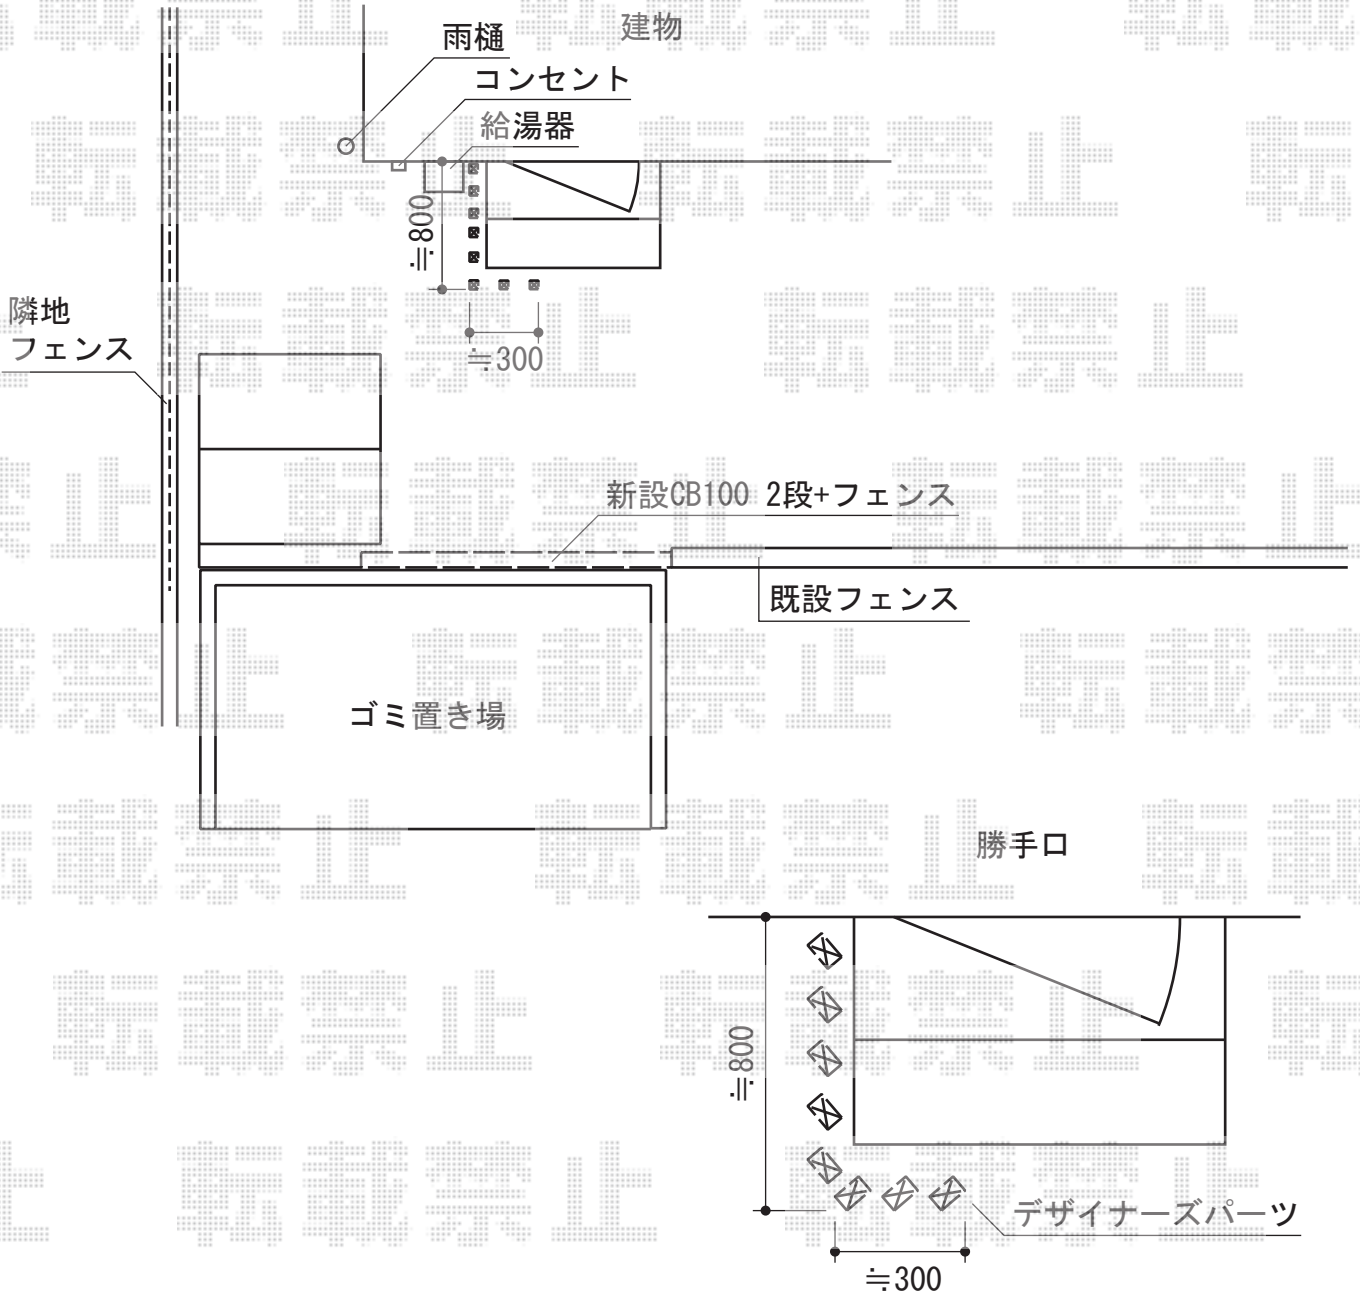

# ディズニーフェンス プーさんB型 自在脚式

新日軽 ディズニーフェンス プーさんB型 (ネイビー) 自在脚式  
 プーさんA本体1枚 (W×H) = (1,000mm×600mm) ×1枚  
 蝶本体1枚 (W×H) = (1,000mm×600mm) ×1枚  
 自在脚式: T-6×2セット  
 連結金具: 花 (プーさん用) ×1セット  
 色: ブラック

現場状況や作図制限により概略図の内容と多少の違いが生じることがございます。  
 施工時は、現場優先とさせていただきますので、お立会い頂き、  
 最終のご指示のほど、何卒、宜しくお願い致します。