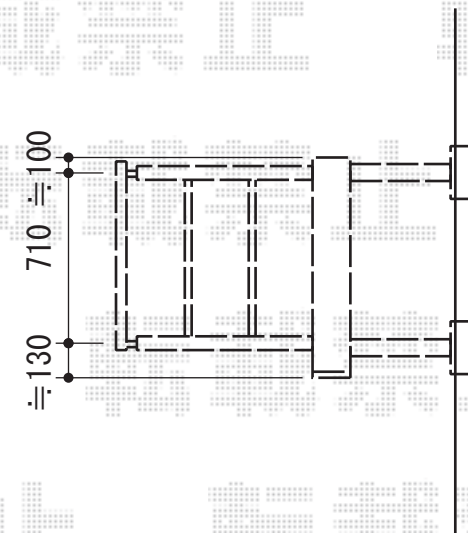

リウッドデッキII ワイド 単体

YKK AP リウッドデッキII 単体

間口=標準1.5間 (2,784mm)

出幅=3尺 (940mm)

色：【仮】レッドブラウン

床板：縦張り

束柱：KLタイプ (600~700mm) 【仮 カームブラック】

YKK AP シンプルモダンデッキフェンス2型 横格子タイプ

アルミ笠木C型：1スパン用×2

笠木部品：端部キャップ×2

パネル：09用T80×1・07用T80×1

柱T80：端柱×2・90°専用角柱×1

柱部品：自在傾斜部品×2・柱自在コーナー継手×1

笠木・柱色：【仮】プラチナステン

パネル色：【仮】プラチナステン

現場状況や作図制限により概略図の内容と多少の違いが生じることがございます。
施工時は、現場優先とさせて頂きたく思いますので、お立会い頂き、
最終のご指示のほど、何卒、宜しくお願い致します。