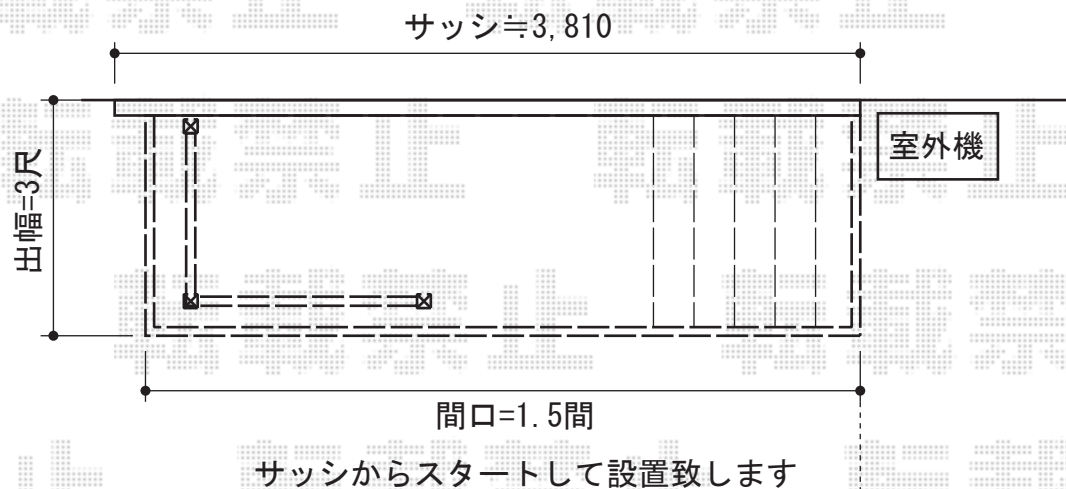

リウッドデッキII ワイド 単体

YKK AP リウッドデッキII 単体

間口=標準1.5間 (2,784mm)

出幅=3尺 (940mm)

色：【仮】レッドブラウン

床板：縦張り

束柱：KLタイプ (600~700mm) 【仮 カームブラック】

YKK AP シンプルモダンデッキフェンス2型 横格子タイプ

アルミ笠木C型：1スパン用×2

笠木部品：端部キャップ×2

パネル：09用T80×1・07用T80×1

柱T80：端柱×2・90°専用角柱×1

柱部品：自在傾斜部品×2・柱自在コーナー継手×1

笠木・柱色：【仮】プラチナステン

パネル色：【仮】プラチナステン

現場状況や作図制限により概略図の内容と多少の違いが生じることがございます。
施工時は、現場優先とさせて頂きたく思いますので、お立会い頂き、
最終のご指示のほど、何卒、宜しくお願い致します。