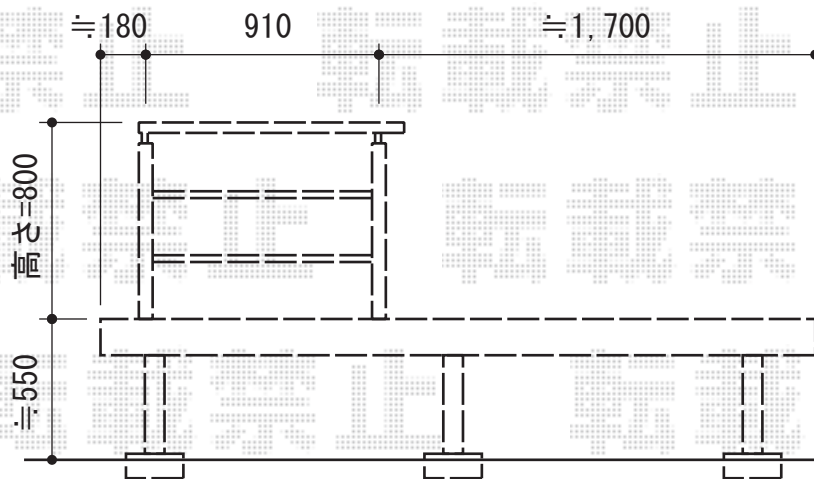

リウッドデッキII ワイド 単体

YKK AP リウッドデッキII 単体

間口=標準1.5間 (2,784mm)

出幅=3尺 (940mm)

色：【仮】レッドブラウン

床板：縦張り

束柱：KLタイプ (600~700mm) 【仮 カームブラック】

YKK AP シンプルモダンデッキフェンス2型 横格子タイプ

アルミ笠木C型：1スパン用×2

笠木部品：端部キャップ×2

パネル：09用T80×1・07用T80×1

柱T80：端柱×2・90°専用角柱×1

柱部品：自在傾斜部品×2・柱自在コーナー継手×1

笠木・柱色：【仮】プラチナステン

パネル色：【仮】プラチナステン

現場状況や作図制限により概略図の内容と多少の違いが生じることがございます。
施工時は、現場優先とさせて頂きたく思いますので、お立会い頂き、
最終のご指示のほど、何卒、宜しくお願い致します。