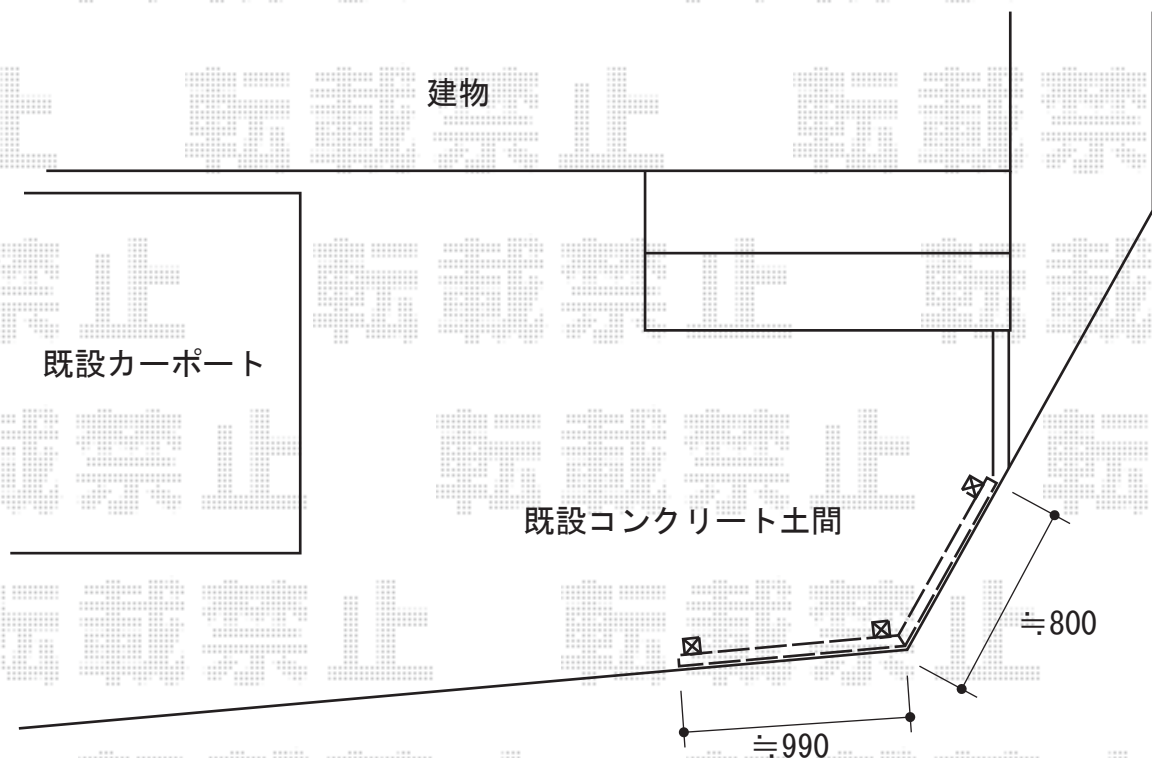

プログコートフェンスF1型

TOEX プログコートフェンスF1型
本体1枚 (W×H) = (994×1,800mm) × 2枚
胴縁セット : 2セット
自在柱 : T-18×3本
ブラケットセット : 3セット
自在コーナー継手 : 1セット
コーナー格子セット : 1セット
格子胴縁キャップ : 2セット
色 : シャイングレー+イタリアンウォールナット

現場状況や作図制限により概略図の内容と多少の違いが生じることがございます。
施工時は、現場優先とさせて頂きたく思いますので、お立会い頂き、
最終のご指示のほど、何卒、宜しくお願い致します。