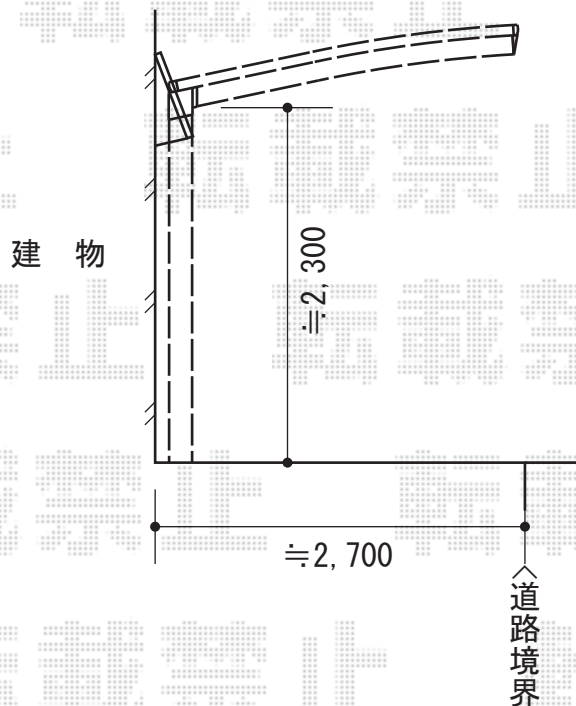

カーブポートシグマIII 積雪～20cm対応

トステム カーブポートシグマIII 積雪～20cm対応
 幅=2,701mm
 奥行=5,686mm
 色：シャイングレー
 屋根材：ポリカーボネート（ブルースモーク）
 柱仕様：ロング柱23仕様（有効高 約2,300mm）

現場状況や作図制限により概略図の内容と多少の違いが生じることがございます。
 施工時は、現場優先とさせて頂きたく思いますので、お立会い頂き、
 最終のご指示のほど、何卒、宜しくお願い致します。