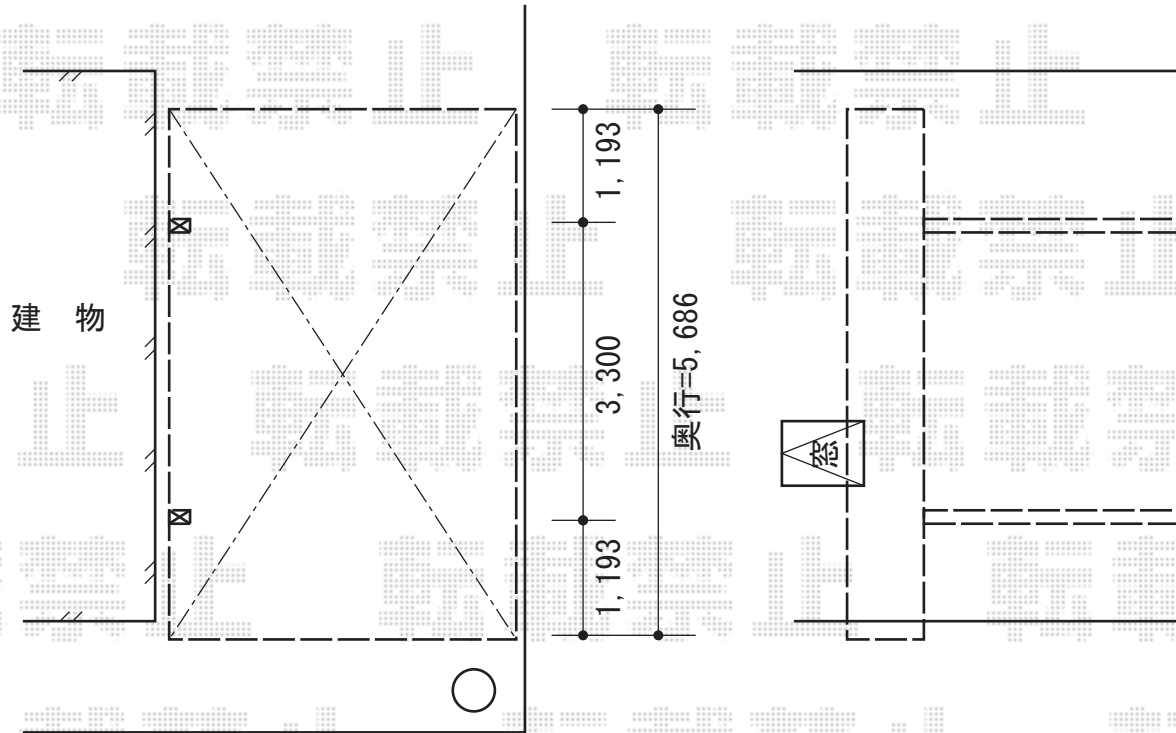

カーブポートシグマIII 積雪～20cm対応

トステム カーブポートシグマIII 積雪～20cm対応
 幅=2,701mm
 奥行=5,686mm
 色：シャイングレー
 屋根材：ポリカーボネート（ブルースモーク）
 柱仕様：ロング柱23仕様（有効高 約2,300mm）

現場状況や作図制限により概略図の内容と多少の違いが生じることがございます。
 施工時は、現場優先とさせて頂きたく思いますので、お立会い頂き、
 最終のご指示のほど、何卒、宜しくお願い致します。