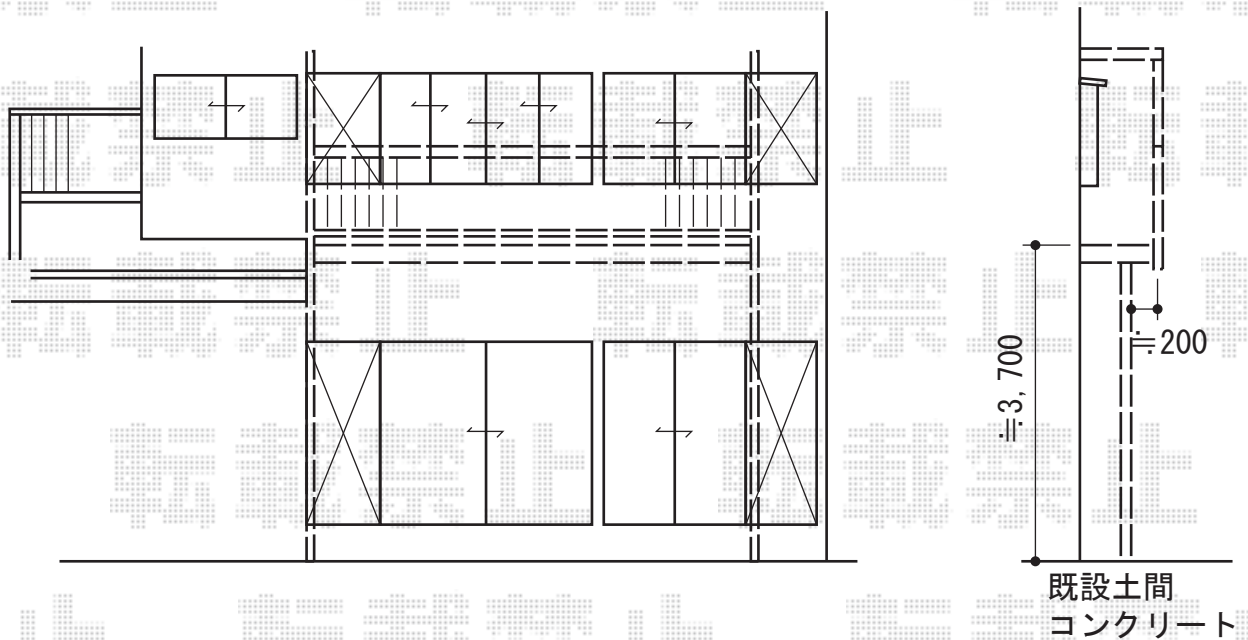

バルコニー BC-X型 縦格子 単体 柱建て式

YKK AP バルコニー BC-X型 縦格子 単体 柱建て式
間口=関東間2.5間 (4,567mm)
出幅=3尺 (870mm)
色：ブラウン
床材：硬質塩化ビニル (グレイシルバー)
柱仕様：ロング柱/柱建て式
追加部材：柱移動用部品箱
オプション：物干しセット2本入3尺

現場状況や作図制限により概略図の内容と多少の違いが生じることがございます。
施工時は、現場優先とさせて頂きたく思いますので、お立会い頂き、
最終のご指示のほど、何卒、宜しくお願い致します。