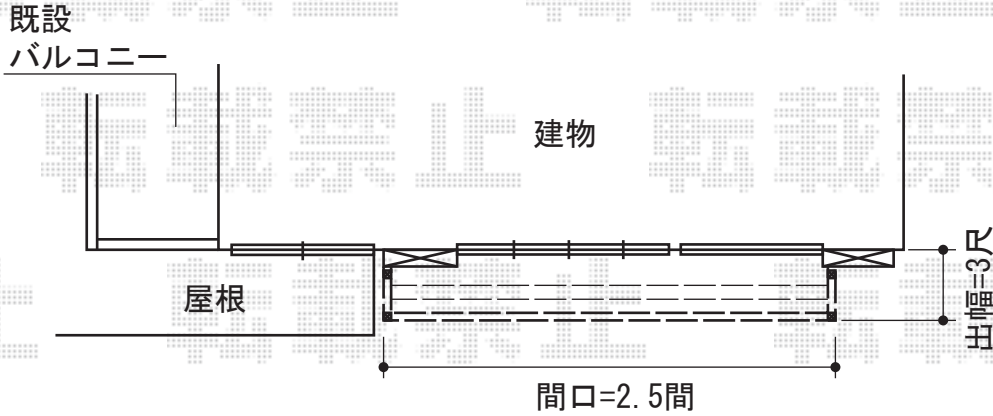

バルコニー BC-X型 縦格子 単体 柱建て式

YKK AP バルコニー BC-X型 縦格子 単体 柱建て式
間口=関東間2.5間 (4,567mm)
出幅=3尺 (870mm)
色：ブラウン
床材：硬質塩化ビニル (グレイシルバー)
柱仕様：ロング柱/柱建て式
追加部材：柱移動用部品箱
オプション：物干しセット2本入3尺

現場状況や作図制限により概略図の内容と多少の違いが生じることがございます。
施工時は、現場優先とさせて頂きたく思いますので、お立会い頂き、
最終のご指示のほど、何卒、宜しくお願い致します。