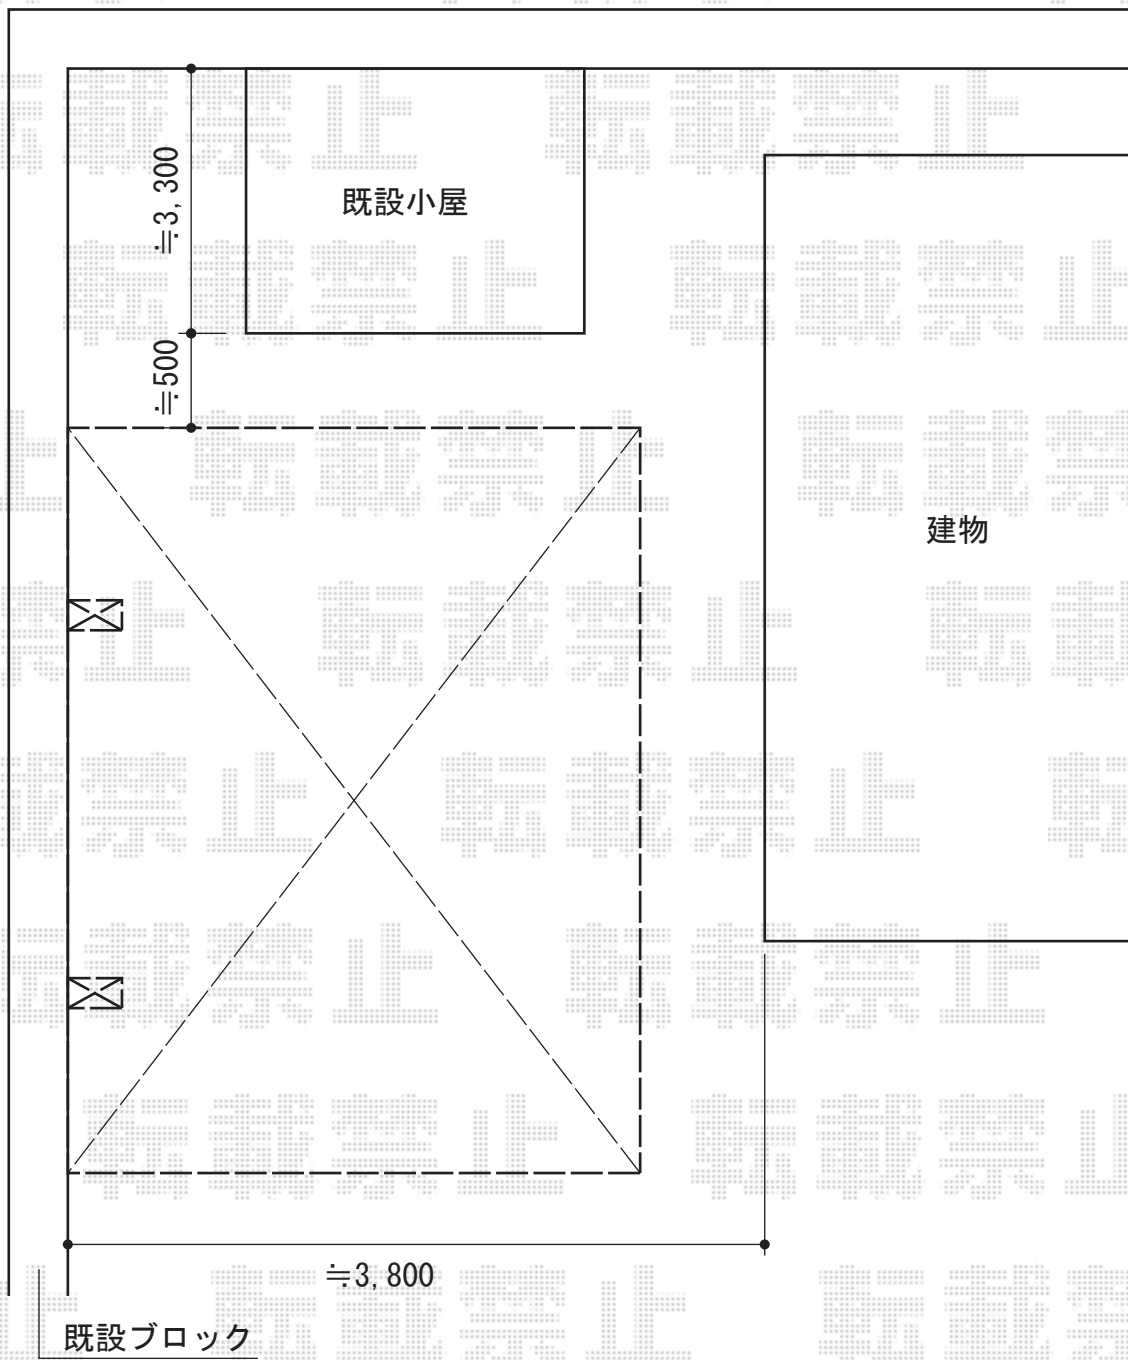

# カーブポートシグマIII 積雪～30cm対応

トステム カーブポートシグマIII 積雪～30cm対応

幅=2,401mm

奥行=4,980mm

色：シャイングレー

屋根材：ポリカーボネート（クリアマット/すりガラス調）

柱仕様：標準柱仕様（有効高 約1,800mm）

現場状況や作図制限により概略図の内容と多少の違いが生じることがございます。  
施工時は、現場優先とさせていただきますので、お立会い頂き、  
最終のご指示のほど、何卒、宜しくお願い致します。