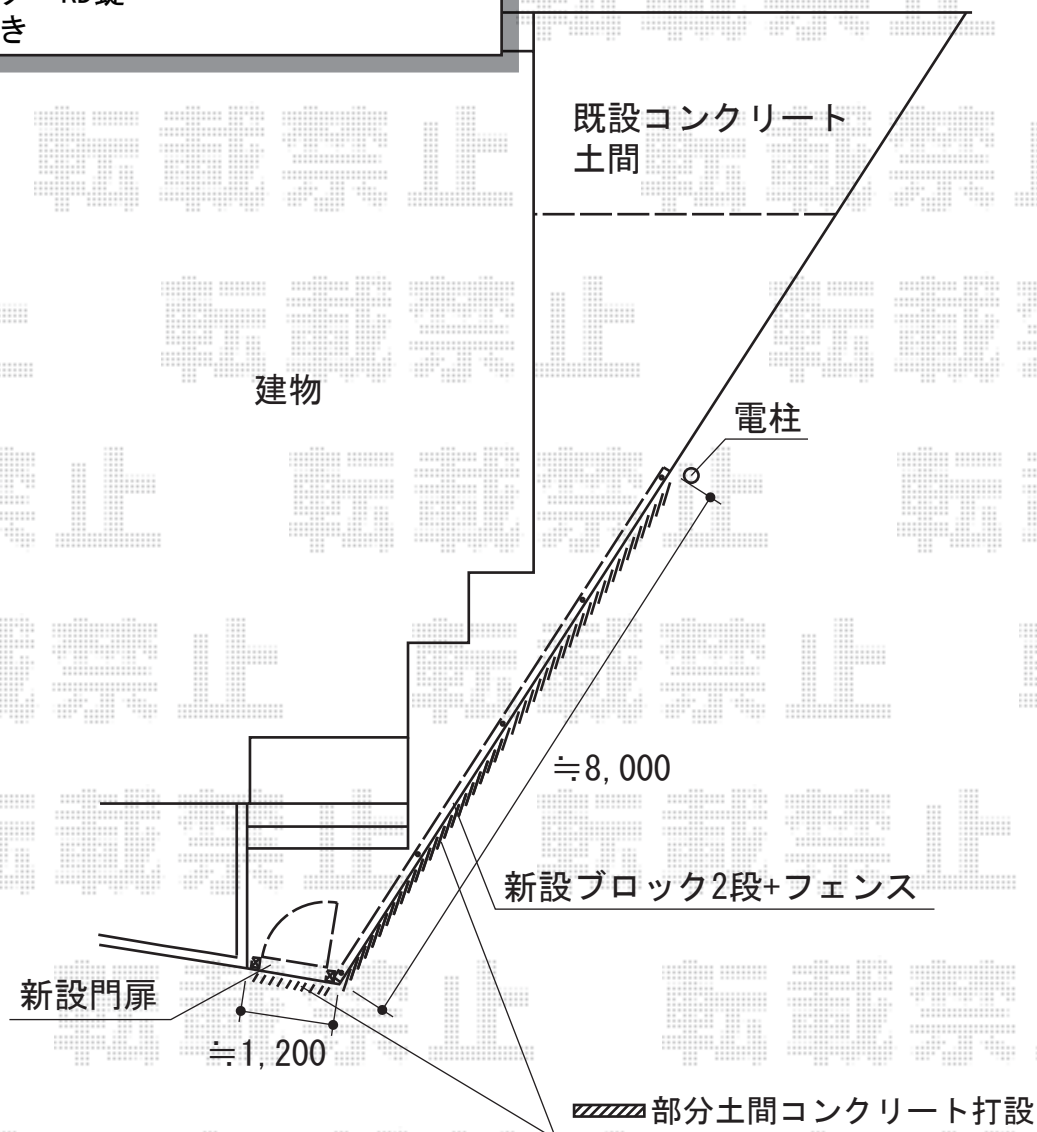

## 門扉・フェンス

TOEX プリレオR4型 片開き[門柱仕様]  
本体扉1枚 (W×H) = (900mm×1,200mm) ×1枚  
色：シャイングレー  
錠：シリンダーRD錠  
開き：内開き

TOEX ハイグリッドフェンスN8型[フリーポール]  
本体1枚 (W×H) = (2,000mm×1,000mm) ×4枚  
アルミ柱：T10×5本  
色：シャイングレー

現場状況や作図制限により概略図の内容と多少の違いが生じることがございます。  
施工時は、現場優先とさせて頂きたく思いますので、お立会い頂き、  
最終のご指示のほど、何卒、宜しくお願い致します。