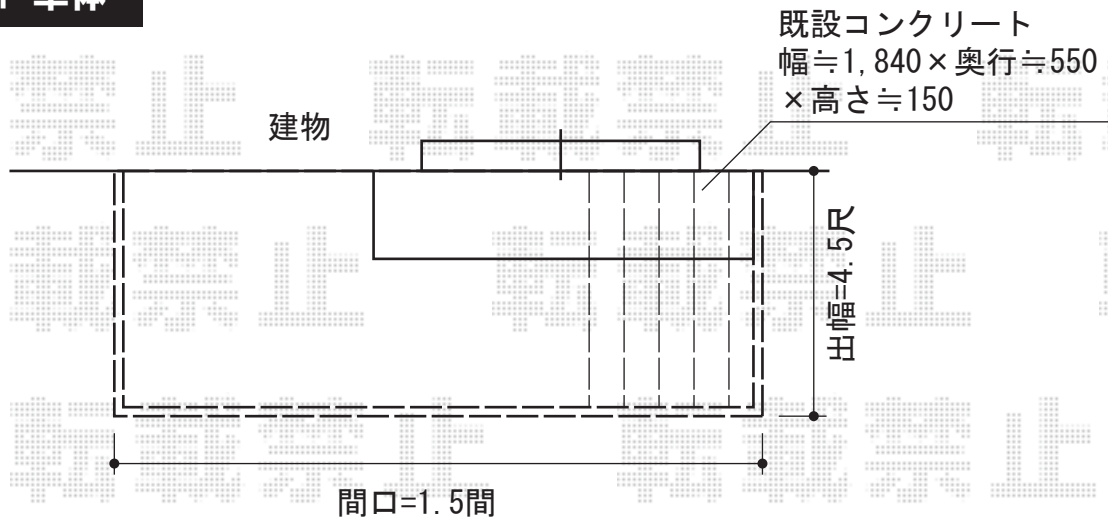

リウッドデッキII 単体

YKK AP リウッドデッキII 単体

間口=標準1.5間 (2,784mm)

出幅=4.5尺 (1,395mm)

色：(床板：レッドブラウン/束柱：カームブラック)

床板：縦貼り

束柱：KSタイプ (400~500mm) × 8本/Sタイプ (450mm) × 2本

現場状況や作図制限により概略図の内容と多少の違いが生じることがございます。
施工時は、現場優先とさせて頂きたく思いますので、お立会い頂き、
最終のご指示のほど、何卒、宜しくお願い致します。