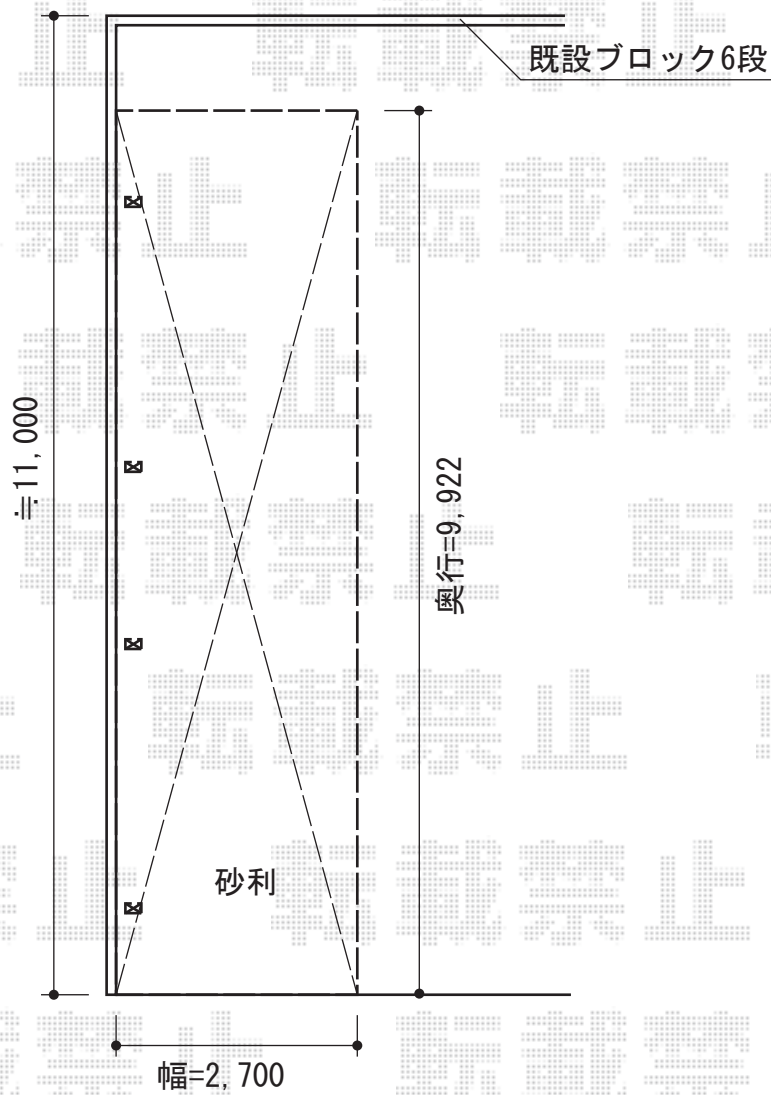

テールポートシグマ 縦連棟タイプ 積雪～30cm対応

トステム テールポートシグマ 縦連棟タイプ 積雪～30cm対応
幅=2,700mm
奥行=9,922mm
色：シャイングレー
屋根材：熱線吸収アクアポリカーボネート（ライトブルー）
柱仕様：ロング柱23仕様（有効高 約2,300mm）
オプション：収納式物干し 標準タイプ 2本入 ×2セット

現場状況や作図制限により概略図の内容と多少の違いが生じることがございます。
施工時は、現場優先とさせて頂きたく思いますので、お立会い頂き、
最終のご指示のほど、何卒、宜しくお願い致します。