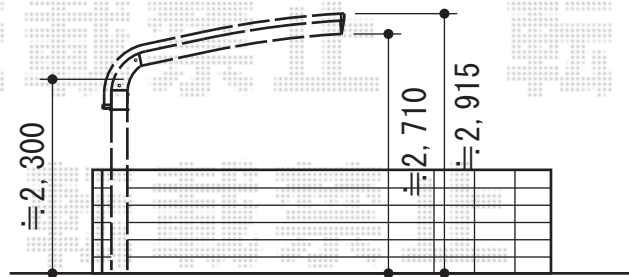

テールポートシグマ 縦連棟タイプ 積雪～30cm対応

トステム テールポートシグマ 縦連棟タイプ 積雪～30cm対応
幅=2,700mm
奥行=9,922mm
色：シャイングレー
屋根材：熱線吸収アクアポリカーボネート（ライトブルー）
柱仕様：ロング柱23仕様（有効高 約2,300mm）
オプション：収納式物干し 標準タイプ 2本入 ×2セット

現場状況や作図制限により概略図の内容と多少の違いが生じることがございます。
施工時は、現場優先とさせて頂きたく思いますので、お立会い頂き、
最終のご指示のほど、何卒、宜しくお願い致します。