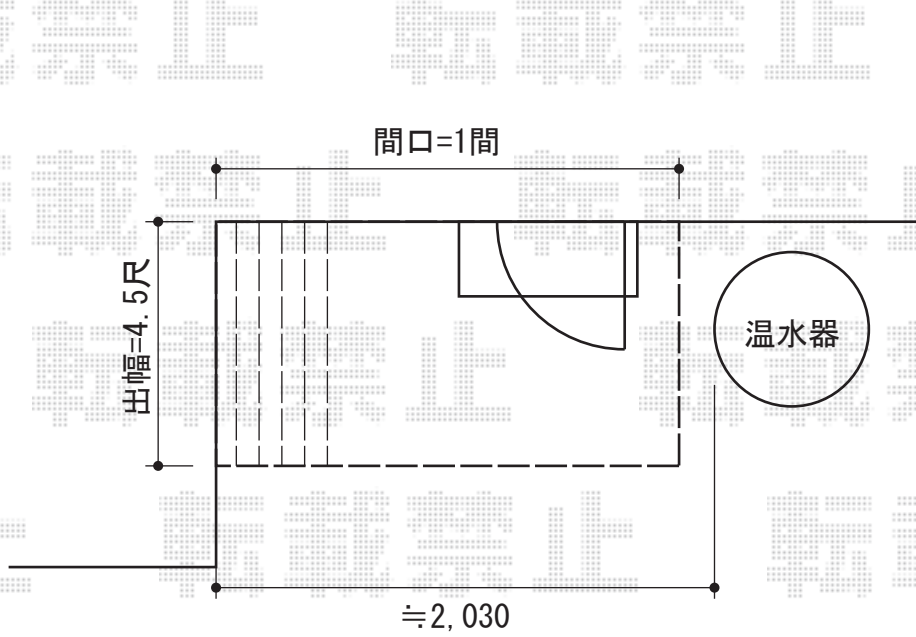

リウッドデッキII 単体

YKK AP リウッドデッキII 単体
間口=標準1間 (1,874mm)
出幅=4.5尺 (1,395mm)
色：(床板：レッドブラウン/束柱：カームブラック)
床板：縦貼り
束柱：KLタイプ(600~700mm)
追加部材：固定ねじ

現場状況や作図制限により概略図の内容と多少の違いが生じることがございます。
施工時は、現場優先とさせて頂きたく思いますので、お立会い頂き、
最終のご指示のほど、何卒、宜しくお願い致します。