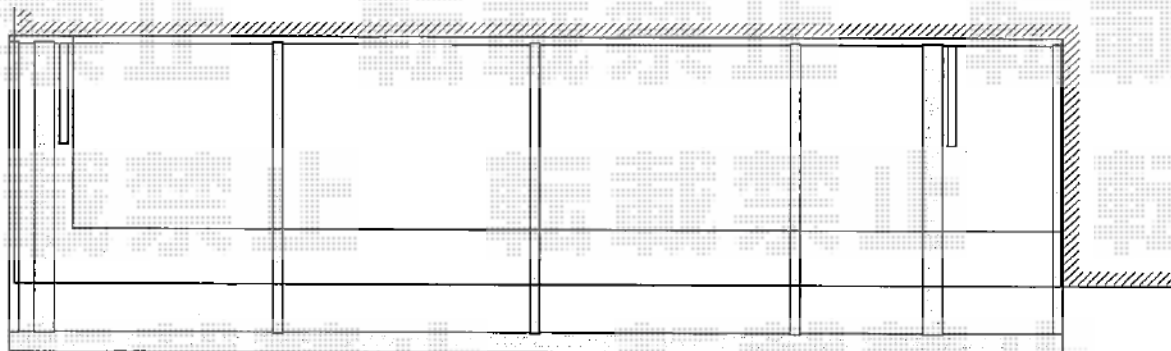

ヴェクターテラス R型 ルーフタイプ 単体 積雪～20cm対応

YKK AP ヴェクターテラス R型 ルーフタイプ 単体 積雪～20cm対応
間口=関東間2.0間 (柱芯々3,640mm 屋根幅3,715mm)
出幅=4尺 (1,170mm)
色：プラチナステン
屋根材：ポリカーボネート (トーマイマット/すりガラス調)
柱仕様：持ち出しタイプ (柱無し)
施工方法：下止め

現場状況や作図制限により概略図の内容と多少の違いが生じることがございます。
施工時は、現場優先とさせて頂きたく思いますので、お立会い頂き、
最終のご指示のほど、何卒、宜しくお願い致します。