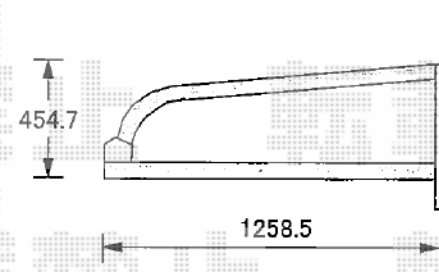

ヴェクターテラス R型 ルーフタイプ 単体 積雪～20cm対応

YKK AP ヴェクターテラス R型 ルーフタイプ 単体 積雪～20cm対応
間口=関東間2.0間 (柱芯々3,640mm 屋根幅3,715mm)
出幅=4尺 (1,170mm)
色：プラチナステン
屋根材：ポリカーボネート (トーマイマット/すりガラス調)
柱仕様：持ち出しタイプ (柱無し)
施工方法：下止め

現場状況や作図制限により概略図の内容と多少の違いが生じることがございます。
施工時は、現場優先とさせて頂きたく思いますので、お立会い頂き、
最終のご指示のほど、何卒、宜しくお願い致します。