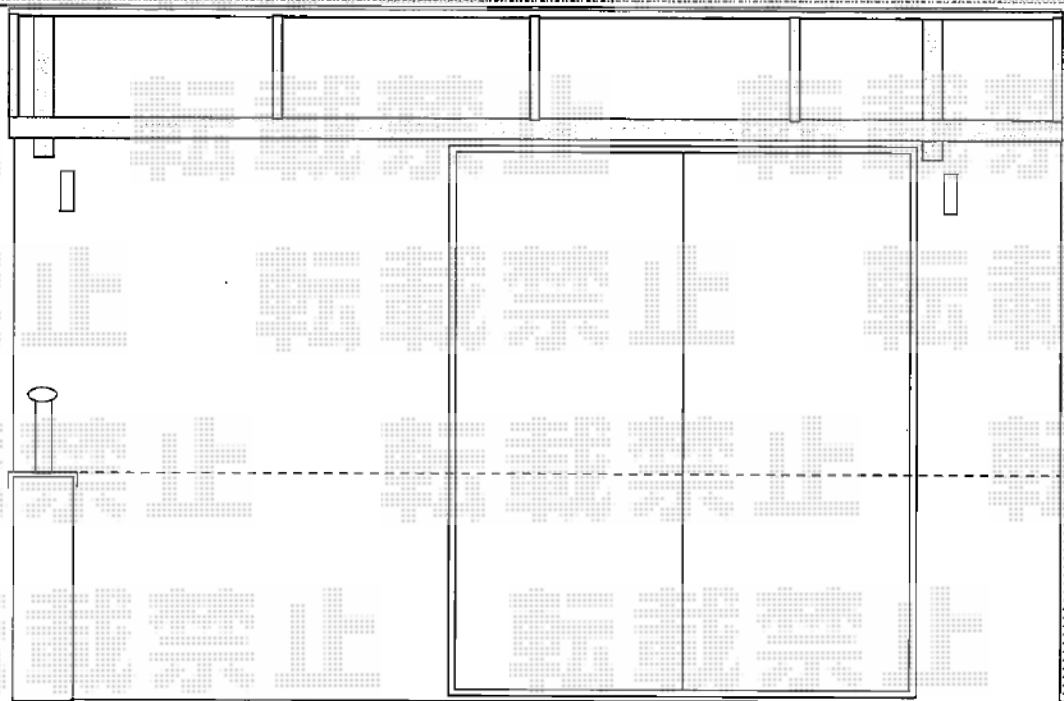

ヴェクターテラス R型 ルーフタイプ 単体 積雪～20cm対応

YKK AP ヴェクターテラス R型 ルーフタイプ 単体 積雪～20cm対応
間口=関東間2.0間 (柱芯々3,640mm 屋根幅3,715mm)
出幅=4尺 (1,170mm)
色：プラチナステン
屋根材：ポリカーボネート (トーマイマット/すりガラス調)
柱仕様：持ち出しタイプ (柱無し)
施工方法：下止め

現場状況や作図制限により概略図の内容と多少の違いが生じることがございます。
施工時は、現場優先とさせて頂きたく思いますので、お立会い頂き、
最終のご指示のほど、何卒、宜しくお願い致します。