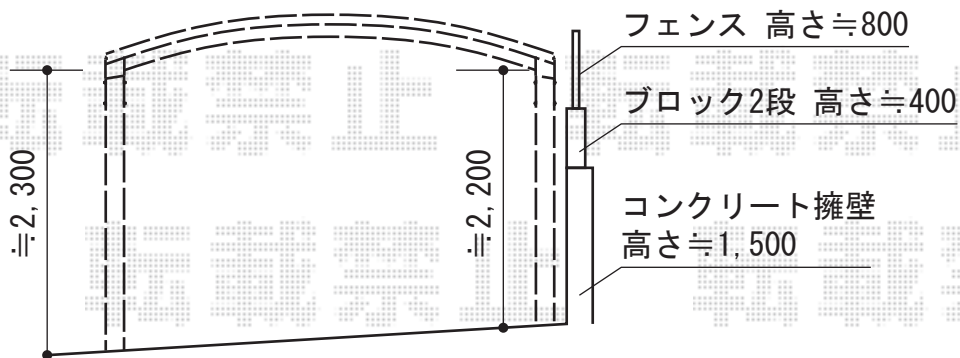

カーブポートシグマIII ワイド 積雪～30cm対応

トステム カーブポートシグマIII ワイド 積雪～30cm対応
 幅=4,231mm
 奥行=4,980mm
 色：シャイングレー
 屋根材：ポリカーボネート（ブルースモーク）
 柱仕様：ロング柱23仕様（有効高 約2,300mm）

現場状況や作図制限により概略図の内容と多少の違いが生じることがございます。
 施工時は、現場優先とさせて頂きたく思いますので、お立会い頂き、
 最終のご指示のほど、何卒、宜しくお願い致します。