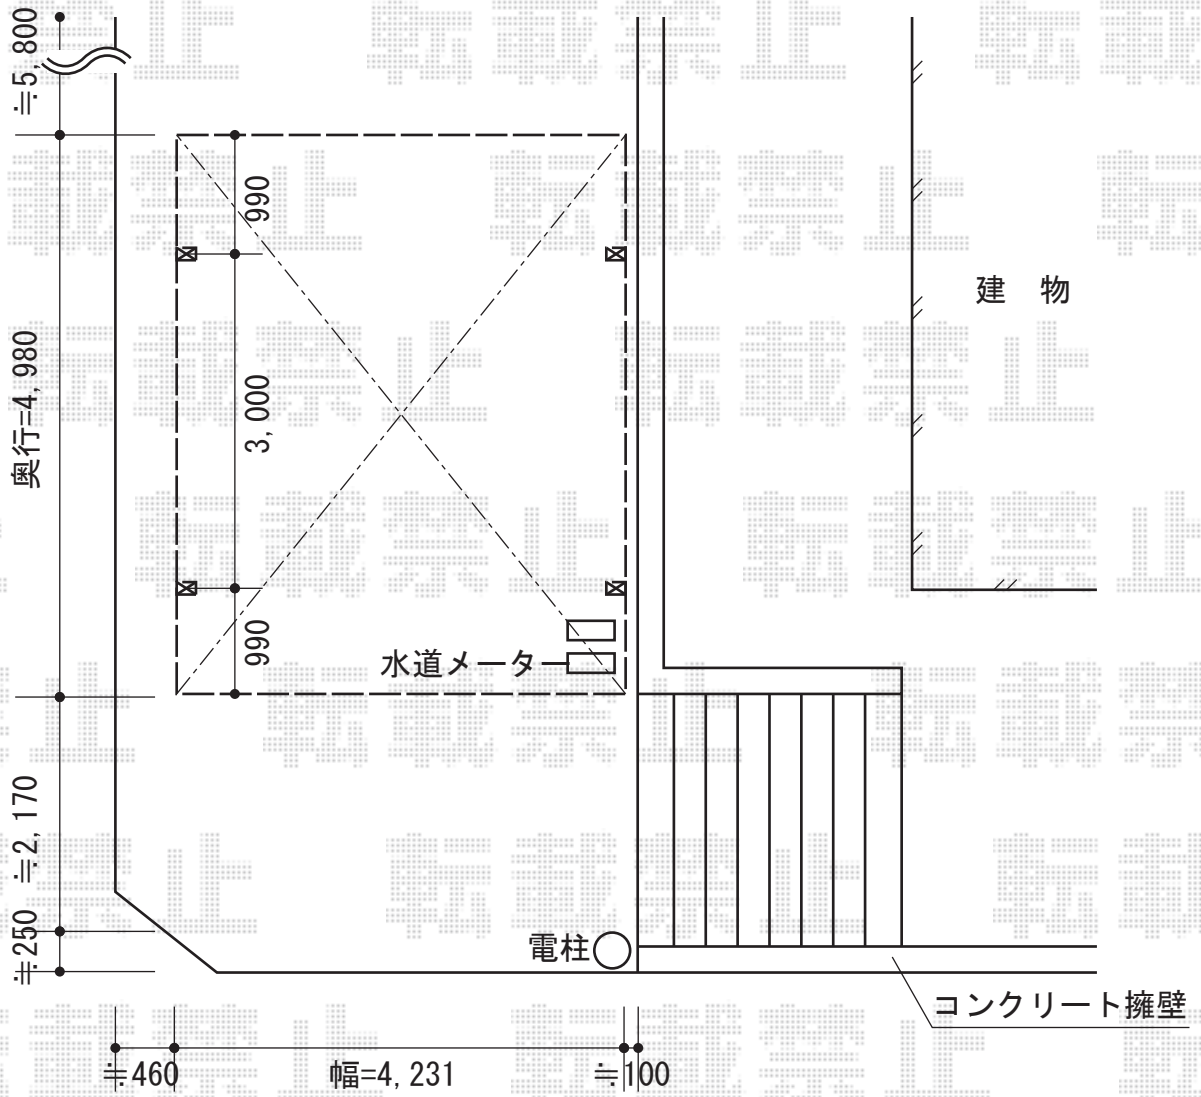

カーブポートシグマIII ワイド 積雪～30cm対応

トステム カーブポートシグマIII ワイド 積雪～30cm対応
 幅=4,231mm
 奥行=4,980mm
 色：シャイングレー
 屋根材：ポリカーボネート（ブルースモーク）
 柱仕様：ロング柱23仕様（有効高 約2,300mm）

現場状況や作図制限により概略図の内容と多少の違いが生じることがございます。
 施工時は、現場優先とさせて頂きたく思いますので、お立会い頂き、
 最終のご指示のほど、何卒、宜しくお願い致します。