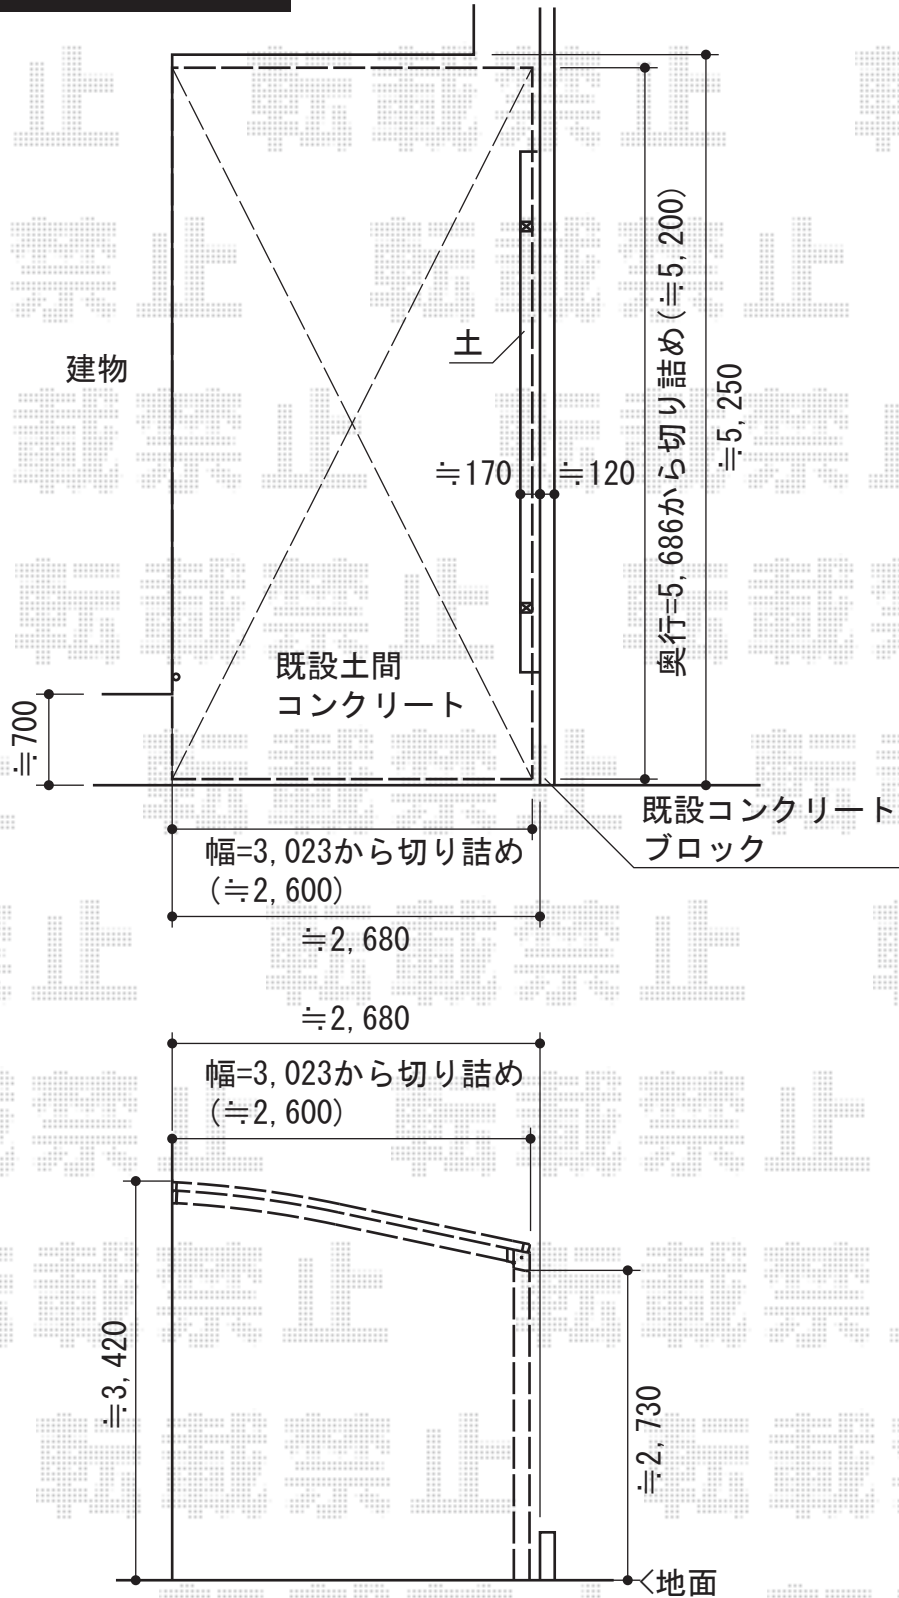

ルーフポートシグマIII 積雪～30cm対応

トステム ルーフポートシグマIII 積雪～30cm対応
 幅=3,023mm
 奥行=5,686mm
 色：オータムブラウン
 屋根材：ポリカーボネート（ブルースモーク）
 柱仕様：ロング柱23仕様（有効高 約2,732mm）
 追加部材：はね出し部補強部材（¥37,600.-）
 オプション：サイドパネルH500（¥75,600.-）

現場状況や作図制限により概略図の内容と多少の違いが生じることがございます。
 施工時は、現場優先とさせて頂きたく思いますので、お立会い頂き、
 最終のご指示のほど、何卒、宜しくお願い致します。