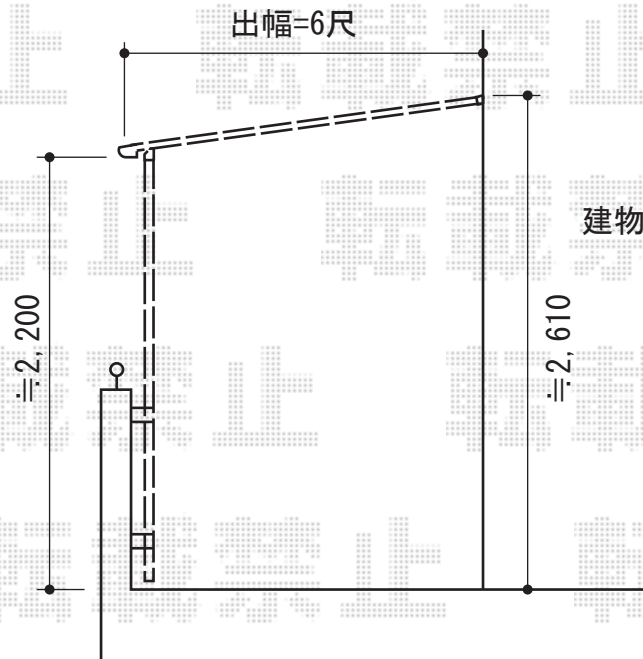

パワーアルファ L型 屋根タイプ 単体 積雪~30cm対応

トステム パワーアルファ L型 屋根タイプ 単体 積雪~30cm対応
間口=関東間1.5間 (柱芯々2,755mm 屋根幅3,080mm)
出幅=6尺 (1,785mm)
色 : オータムブラウン
屋根材 : ポリカーボネート (クリアマット/すりガラス調)
柱仕様 : 柱奥行移動タイプ (柱2本)
施工方法 : 上止め仕様
オプション : 吊り下げ物干し ワイド ショート 2本入 (¥13,200.-)

現場状況や作図制限により概略図の内容と多少の違いが生じることがございます。
施工時は、現場優先とさせて頂きたく思いますので、お立会い頂き、
最終のご指示のほど、何卒、宜しくお願い致します。

EX-SHOP
HTTP://WWW.EX-SHOP.NET

担当 : 三宅