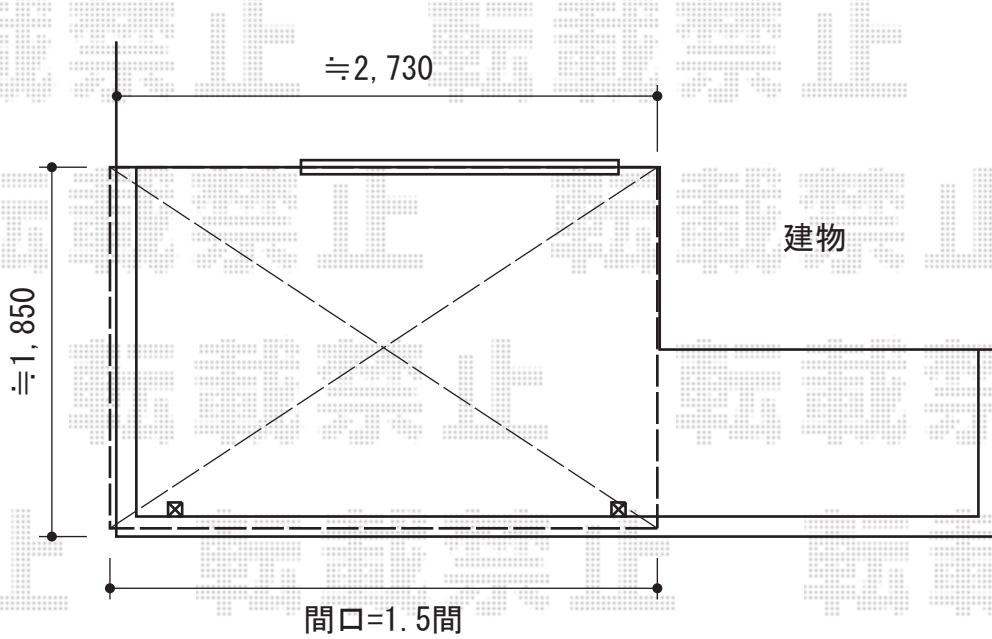

パワーアルファ L型 屋根タイプ 単体 積雪~30cm対応

トステム パワーアルファ L型 屋根タイプ 単体 積雪~30cm対応
間口=関東間1.5間 (柱芯々2,755mm 屋根幅3,080mm)
出幅=6尺 (1,785mm)
色 : オータムブラウン
屋根材 : ポリカーボネート (クリアマット/すりガラス調)
柱仕様 : 柱奥行移動タイプ (柱2本)
施工方法 : 上止め仕様
オプション : 吊り下げ物干し ワイド ショート 2本入 (¥13,200.-)

現場状況や作図制限により概略図の内容と多少の違いが生じることがございます。
施工時は、現場優先とさせて頂きたく思いますので、お立会い頂き、
最終のご指示のほど、何卒、宜しくお願い致します。

EX-SHOP
HTTP://WWW.EX-SHOP.NET

担当 : 三宅