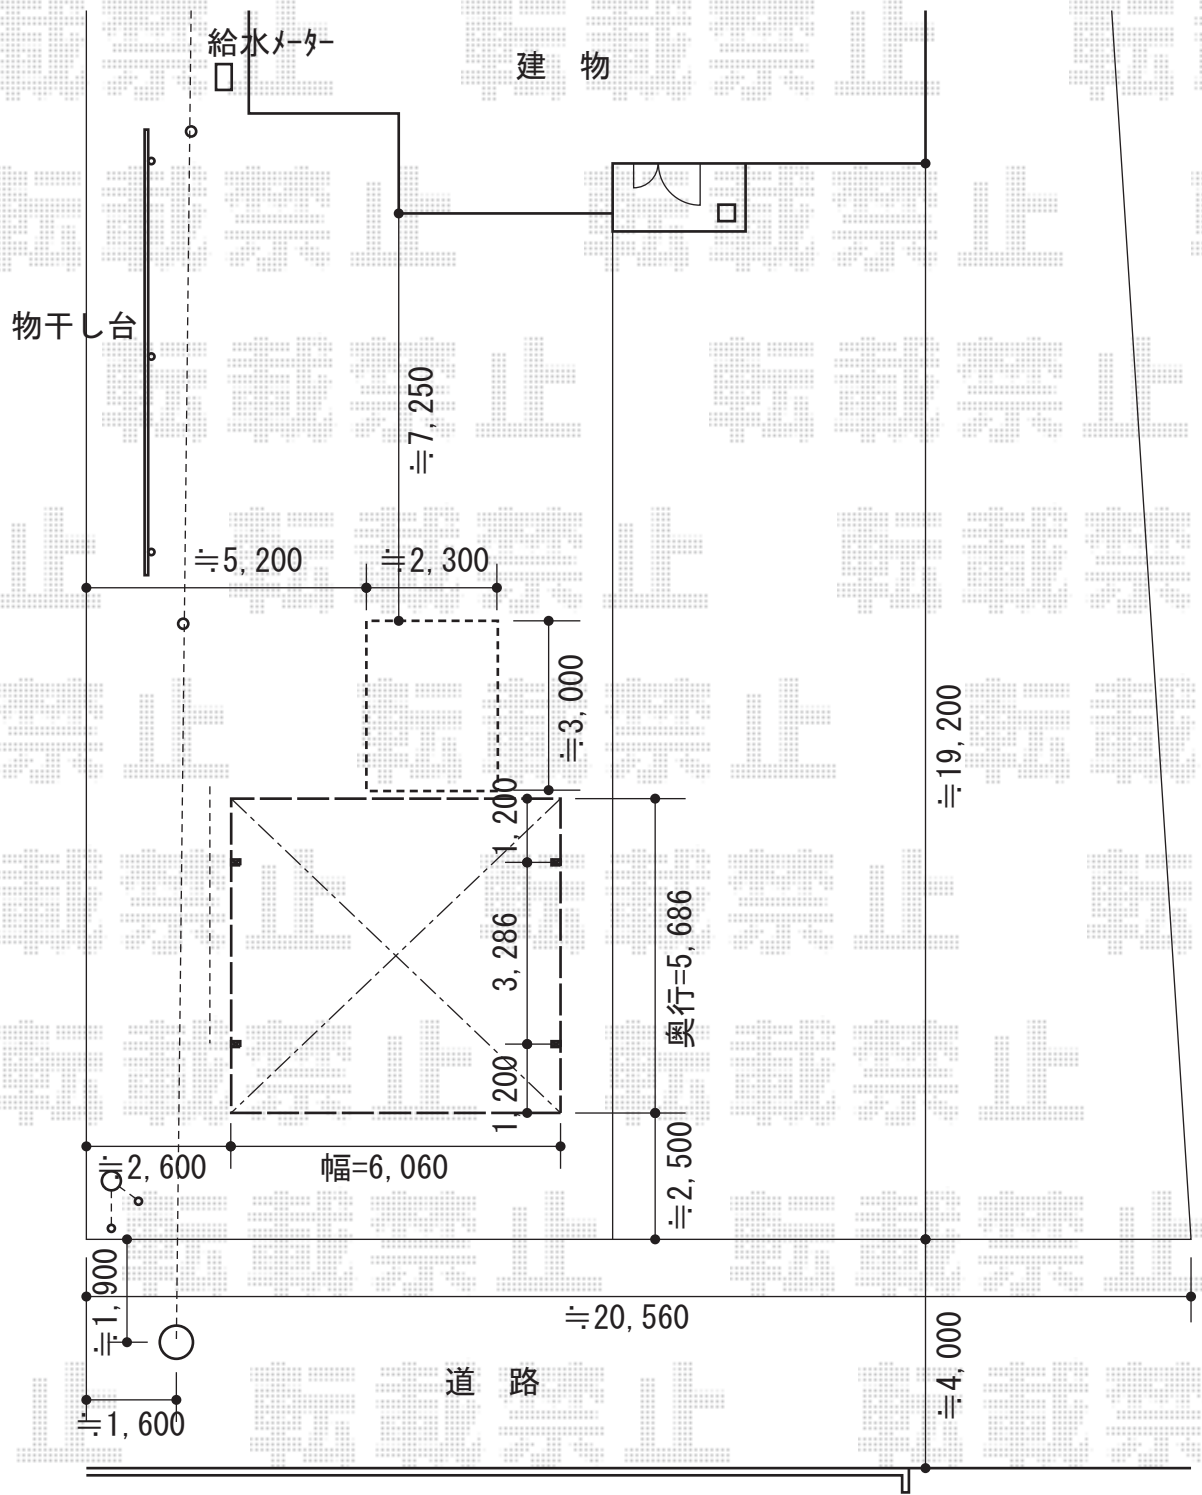

カーブポートシグマIII ワイド 積雪~30cm対応

隣地

トステム カーブポートシグマIII ワイド 積雪~30cm対応
 幅=6,060mm
 奥行=5,686mm
 色：シャイングレー
 屋根材：ロング柱23仕様（有効高 約2,300mm）
 柱仕様：熱線吸収アクアポリカーボネート（ライトブルー）

現場状況や作図制限により概略図の内容と多少の違いが生じることがございます。
 施工時は、現場優先とさせて頂きたく思いますので、お立会い頂き、
 最終のご指示のほど、何卒、宜しくお願い致します。