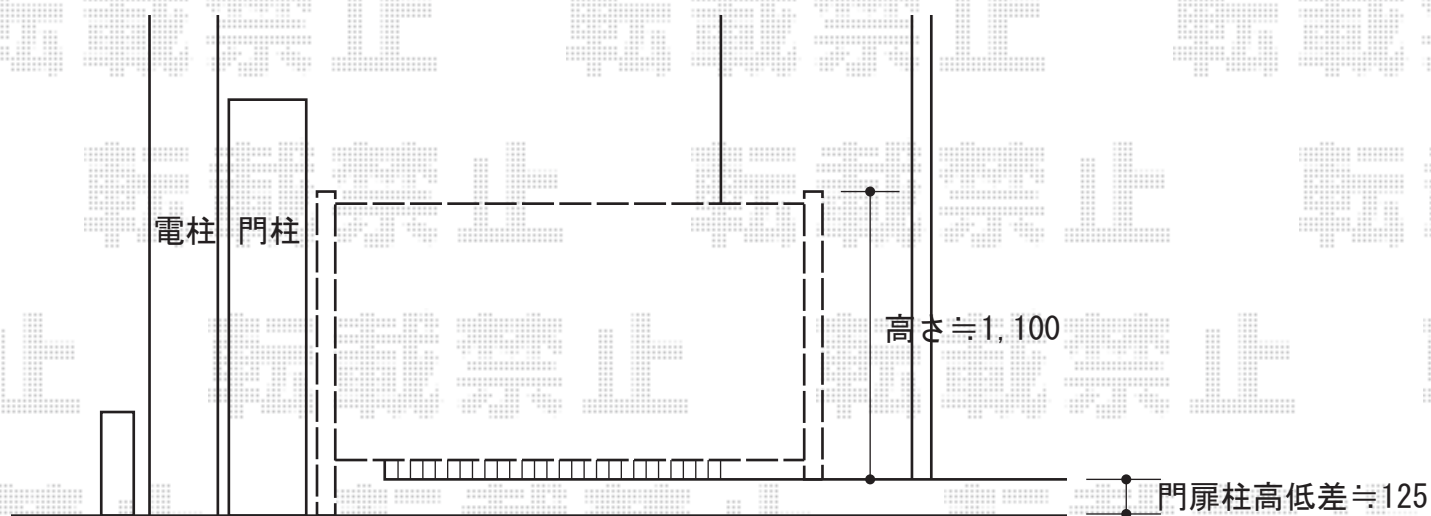

# アルピタHGミニ ノンキャスト 片開き

TOEX アルピタHGミニ ノンキャスト 片開き  
開口幅=2,740mm  
全幅=2,516mm  
たたみ幅=685mm  
高さ=1,100mm  
色：シャングレー  
キャスト数：なし  
落棒数：1

現場状況や作図制限により概略図の内容と多少の違いが生じることがございます。  
施工時は、現場優先とさせて頂きたく思いますので、お立会い頂き、  
最終のご指示のほど、何卒、宜しくお願い致します。