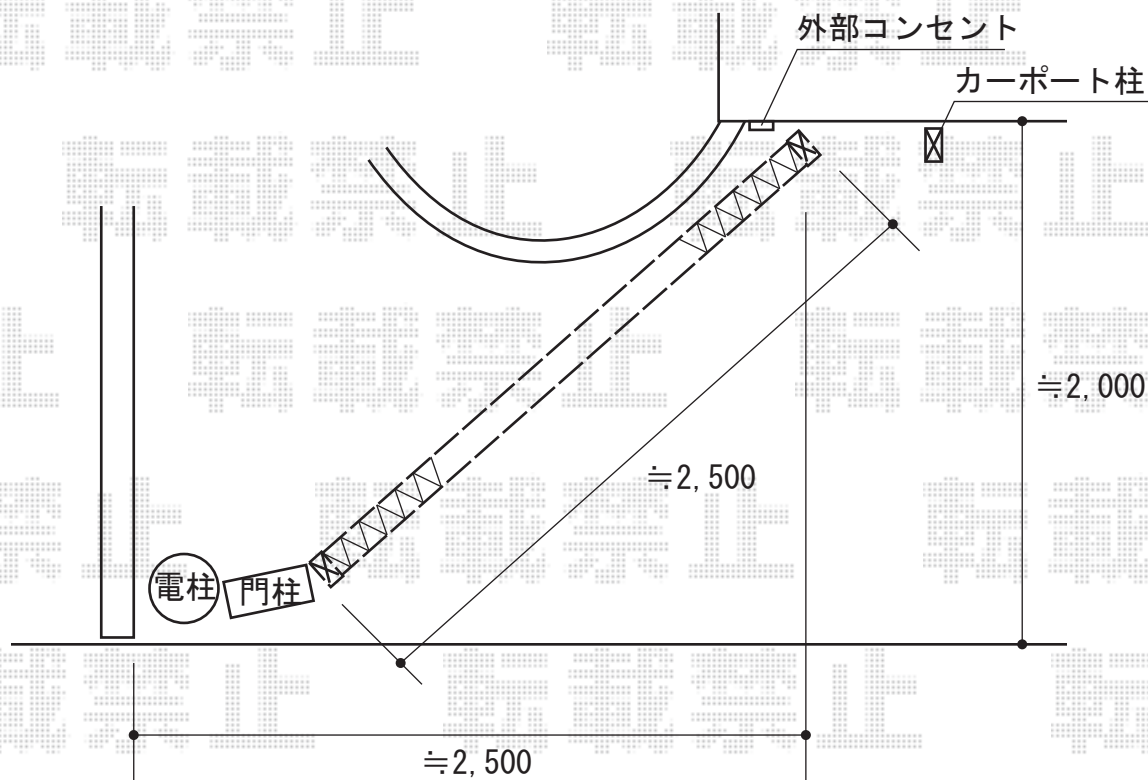

# アルピタHGミニ ノンキャスト 片開き

TOEX アルピタHGミニ ノンキャスト 片開き  
開口幅=2,740mm  
全幅=2,516mm  
たたみ幅=685mm  
高さ=1,100mm  
色：シャングレー  
キャスト数：なし  
落棒数：1

現場状況や作図制限により概略図の内容と多少の違いが生じることがございます。  
施工時は、現場優先とさせて頂きたく思いますので、お立会い頂き、  
最終のご指示のほど、何卒、宜しくお願い致します。