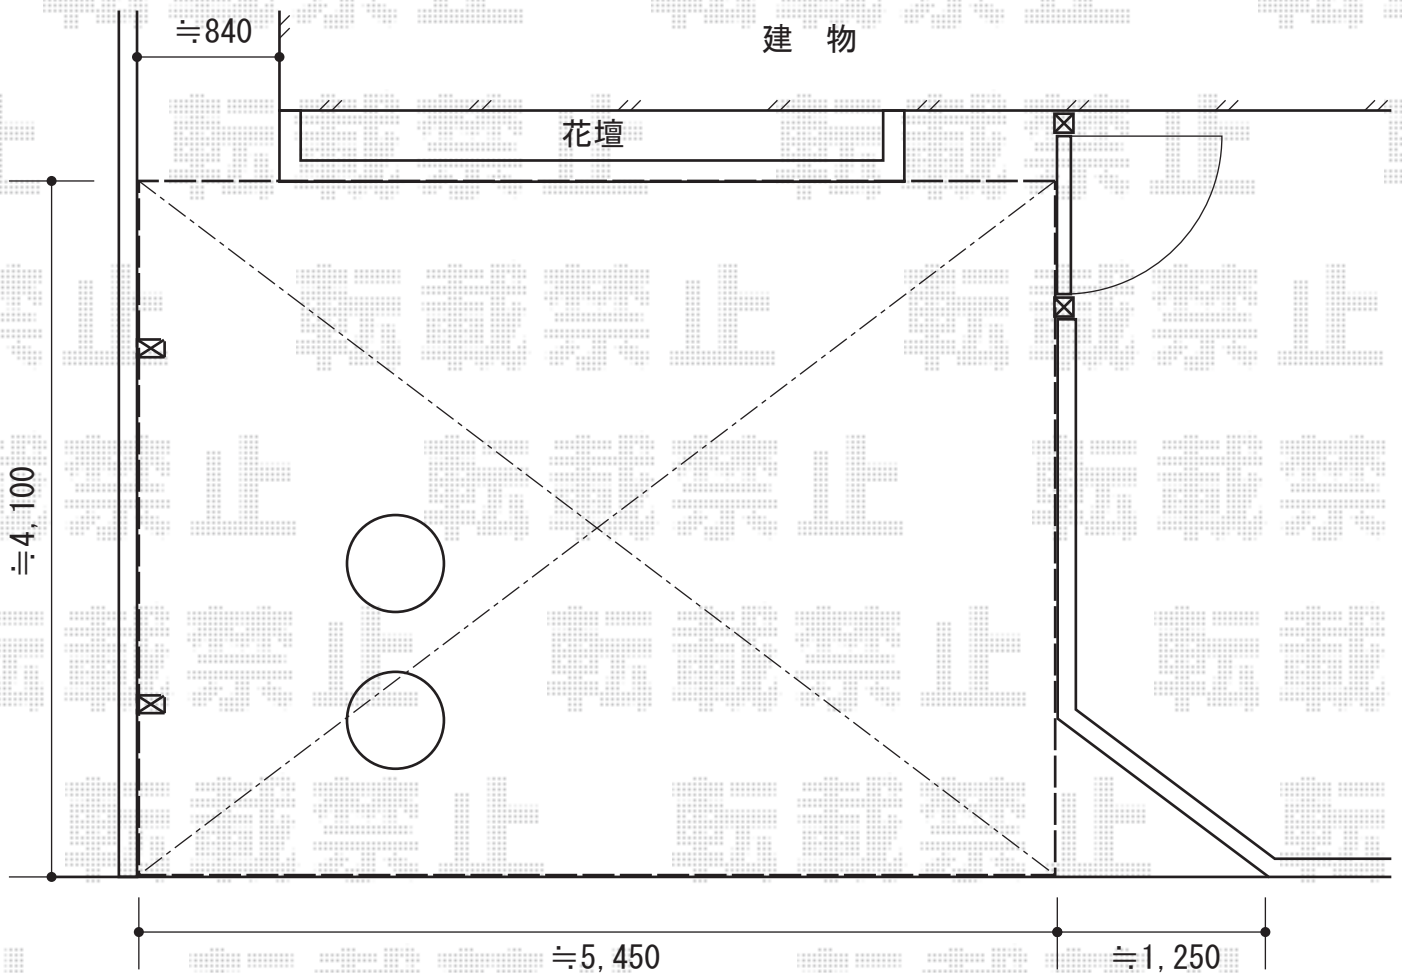

カーブポートシグマIII ワイド 積雪~30cm対応

トステム カーブポートシグマIII ワイド 積雪~30cm対応
幅=5,443mm
奥行=4,980mm
色：ブロンズ
屋根材：ポリカーボネート（ブラウン）
柱仕様：ロング柱28仕様（有効高 約2,800mm）

現場状況や作図制限により概略図の内容と多少の違いが生じることがございます。
施工時は、現場優先とさせて頂きたく思いますので、お立会い頂き、
最終のご指示のほど、何卒、宜しくお願い致します。