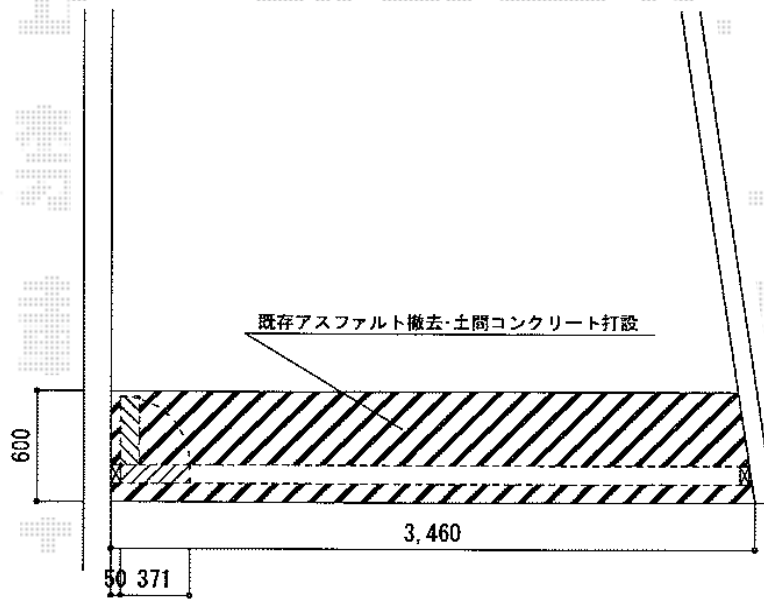

トリップゲートPA型(錠なし) ノンレール 片開き

Value Select トリップゲートPA型(錠なし) ノンレール 片開き
開口幅=3,472mm
全幅=3,572mm
たたみ幅=371mm
高さ=1,182mm
色: ステンカラー
キャスター数: 2箇所
落棒数: 2本

現場状況や作図制限により概略図の内容と多少の違いが生じることがございます。
施工時は、現場優先とさせて頂きたく思いますので、お立会い頂き、
最終のご指示のほど、何卒、宜しくお願い致します。