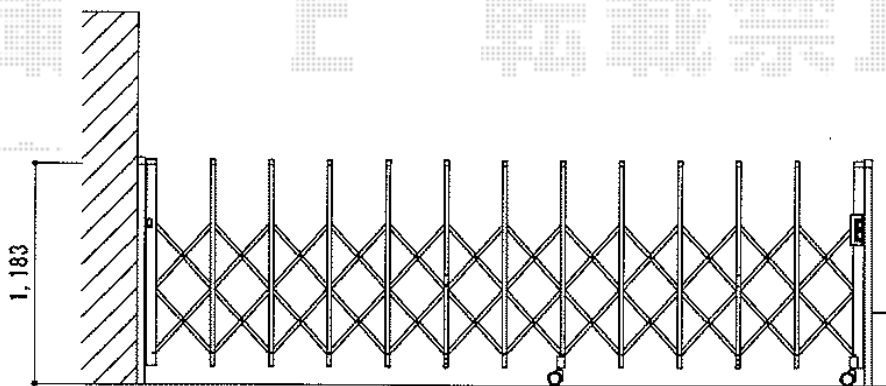

トリップゲートPA型(錠なし) ノンレール 片開き

Value Select トリップゲートPA型(錠なし) ノンレール 片開き
開口幅=3,472mm
全幅=3,572mm
たたみ幅=371mm
高さ=1,182mm
色: ステンカラー
キャスター数: 2箇所
落棒数: 2本

現場状況や作図制限により概略図の内容と多少の違いが生じることがございます。
施工時は、現場優先とさせて頂きたく思いますので、お立会い頂き、
最終のご指示のほど、何卒、宜しくお願い致します。